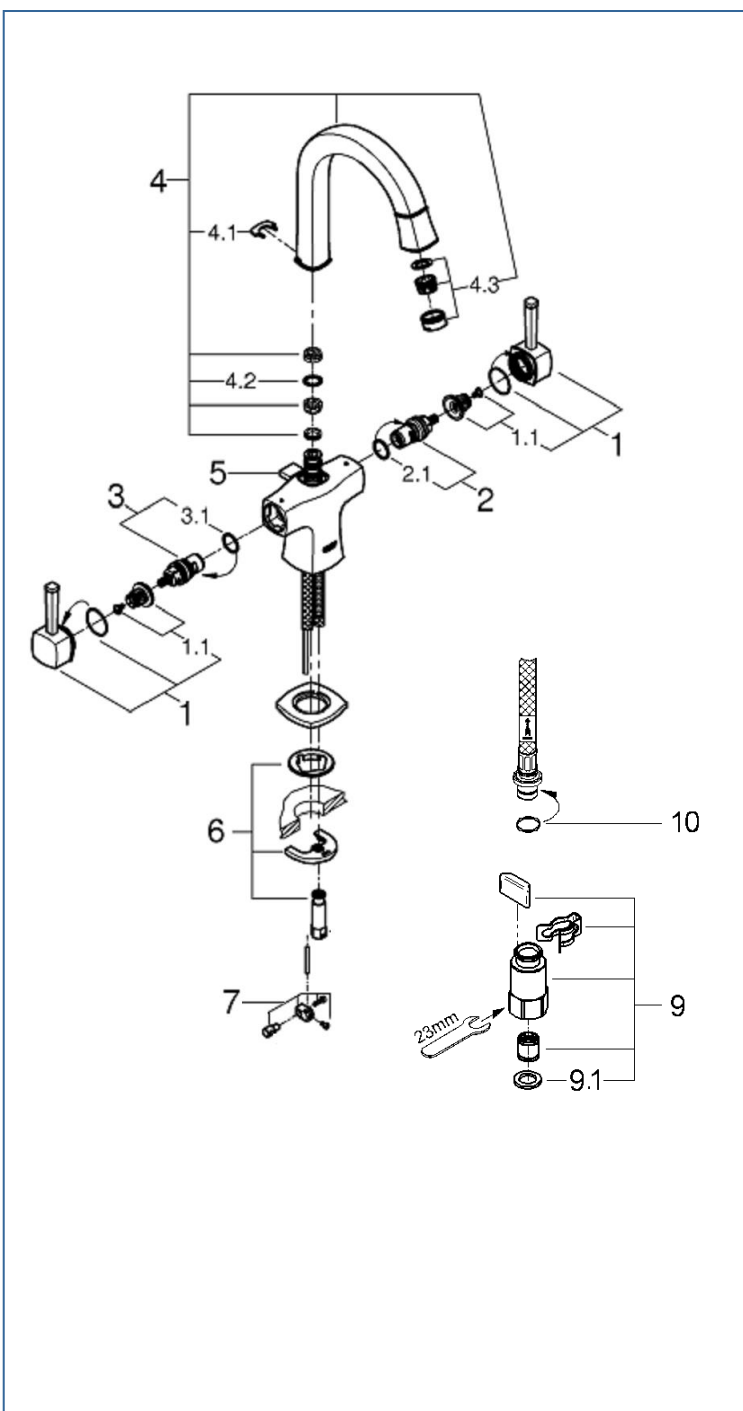

GRANDERA

JP259300

図番	名称	品番
1	グランデラハンドル	設定なし
1.1	フロリダ用インサート	45186000
2	セラミックヘッドパーツ1/2”(右回転 90度開閉)	45882000
2.1	1/2”ヘッド締付リング	03924000
3	セラミックヘッドパーツ1/2”(左回転 90度開閉)	45883000
3.1	1/2”ヘッド締付リング	03924000
4	吐水口	設定なし
4.1	吐水口固定クリップ	設定なし
4.2	吐水口用Oリング	01285000
4.3	エアレーター(定流量弁付) ゴールド ※	46837G00
5	2302900J用ポップアップ引棒(ロング)	46787000
6	20180用吐水本体締付セット	46671000
7	ジョイントピース	0684400U
9	クイックジョイント接続アダプター(2個入)	408499040
9.1	1/2”スーパーパッキン	FP-01
10	Oリング(P8)	市販品