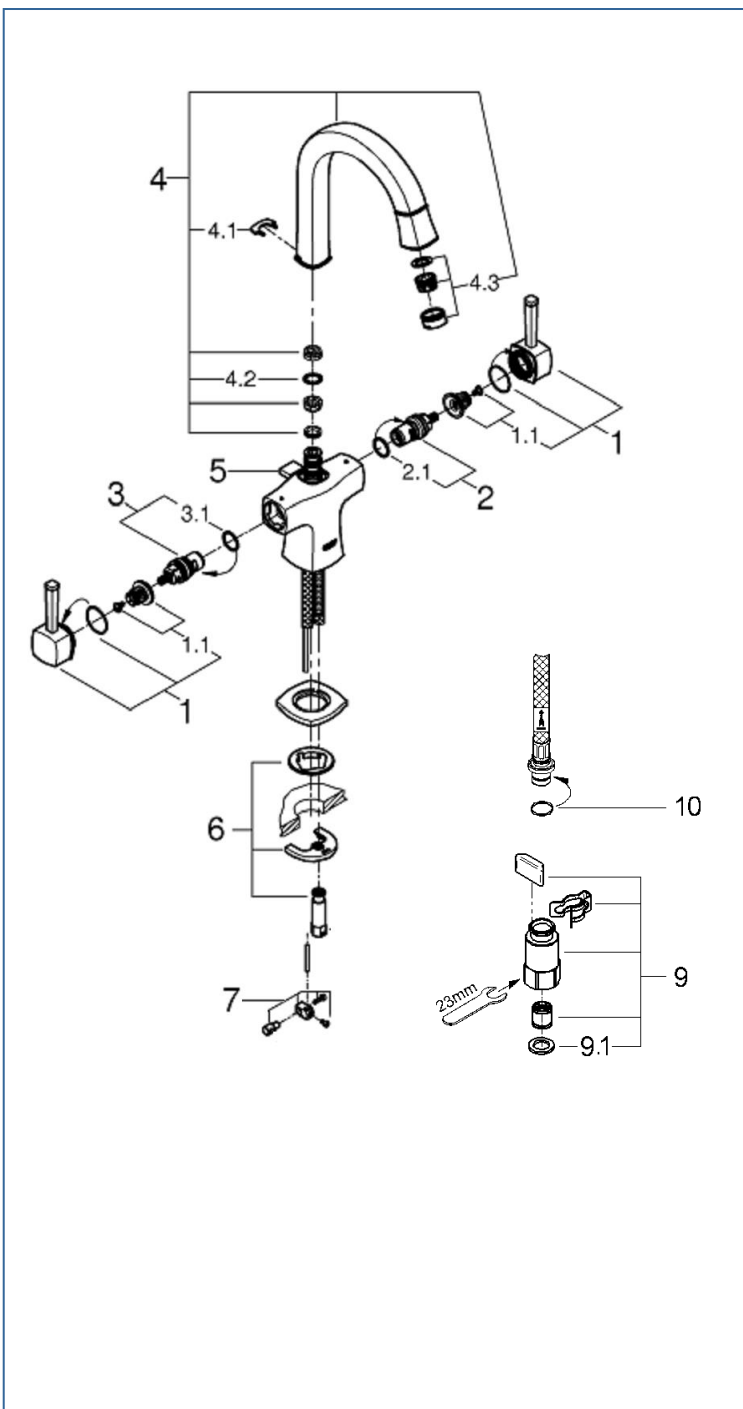

# JP259400

図番	名称	品番
1	グランデラハンドル	設定なし
1.1	フロリダ用インサート	45186000
2	セラミックヘッドパーツ1/2"(右回転 90度開閉)	45882000
2.1	1/2"ヘッド締付リング	03924000
3	セラミックヘッドパーツ1/2"(左回転 90度開閉)	45883000
3.1	1/2"ヘッド締付リング	03924000
4	吐水口	設定なし
4.1	吐水口固定クリップ	設定なし
4.2	吐水口用Oリング	01285000
4.3	エアレーター(定流量弁付)	46837000
5	2302900J用ポップアップ引棒(ロング)	46787000
6	20180用吐水本体締付セット	46671000
7	ジョイントピース	0684400U
9	クイックジョイント接続アダプター(2個入)	408499040
9.1	1/2"スーパーパッキン	FP-01
10	Oリング(P8)	市販品