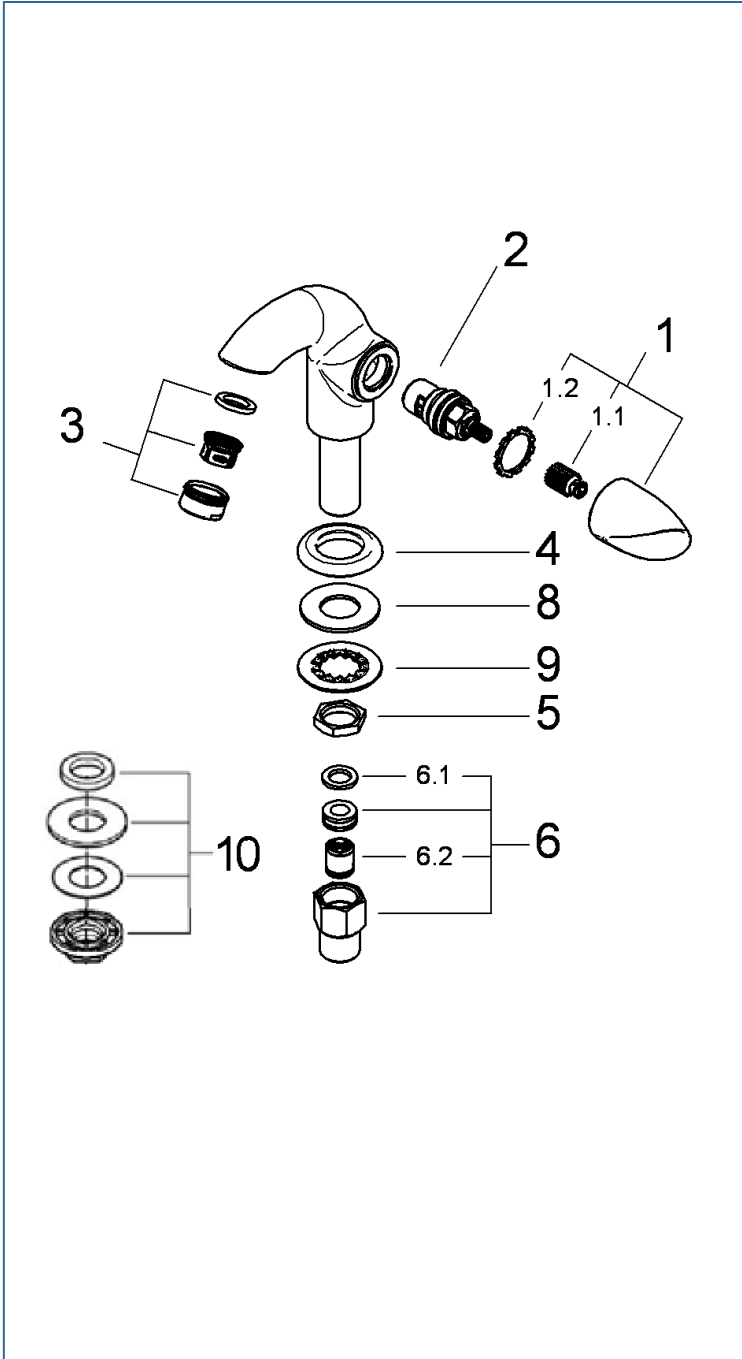

## JP526100

図番	名称	品番
1	20145用アリアハンドル(青)	45942000
1.1	ハンドルインサート	05386000
1.2	ハンドル用カラー	0202100U
2	セラミックヘッドパーツ(サイズ1/2"・180° 左回転開栓)	45648000
3	M24 マウザー	13929000
4	化粧プレート	設定なし
5	締付ナット	JPK05900
5.9	20159用締付セット	45004000
6	接続アダプター1/2"x1/2"CV-9	01931N00
6.1	1/2"スーパーパッキン	FP-01
6.2	逆止弁 15MM	DW15
8	スポンジパッキン50-1600	設定なし
9	ワッシャー	JPK06000