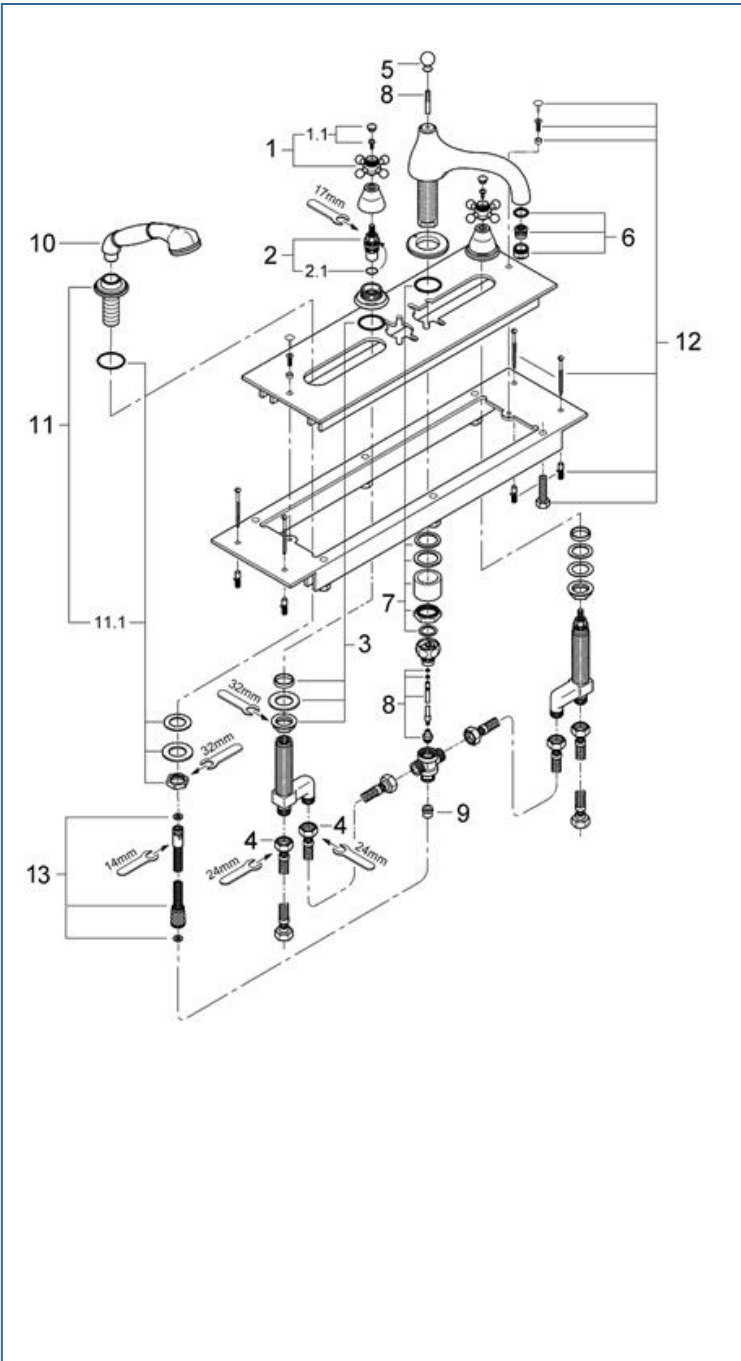

## 2503200J

図番	名称	品番
1	シンフォニアハンドル	45291000
1.1	シンフォニアハンドル用湯水マークセット	45305000
2	セラミックヘッドパーツ(サイズ1/2"・180° 左回転開栓)	45648000
2.1	1/2"ヘッド締付リング	03924000
3	B550用締付セット	45025000
4	19373用給水・給湯用接続ホース	07227000
5	引棒つまみ	※ 04425000
6	エアレーター M28x1 マウザー-Cタイプ (外ネジ)	13927000
7	ヨーロディスク締付	46078000
8	切換スピンドルセット	※ 45467000
9	逆止弁 15MM	DW15
10	25033用ハンドシャワー	07633000
11	25033シャワー用ホルダーセット	※ 07629000
11.1	20014・15用シンフォニア3穴洗面バルブ締付セット	07660000
12	締付セット	設定なし
13	1/2"X3/8"シャワホース2M	28158000