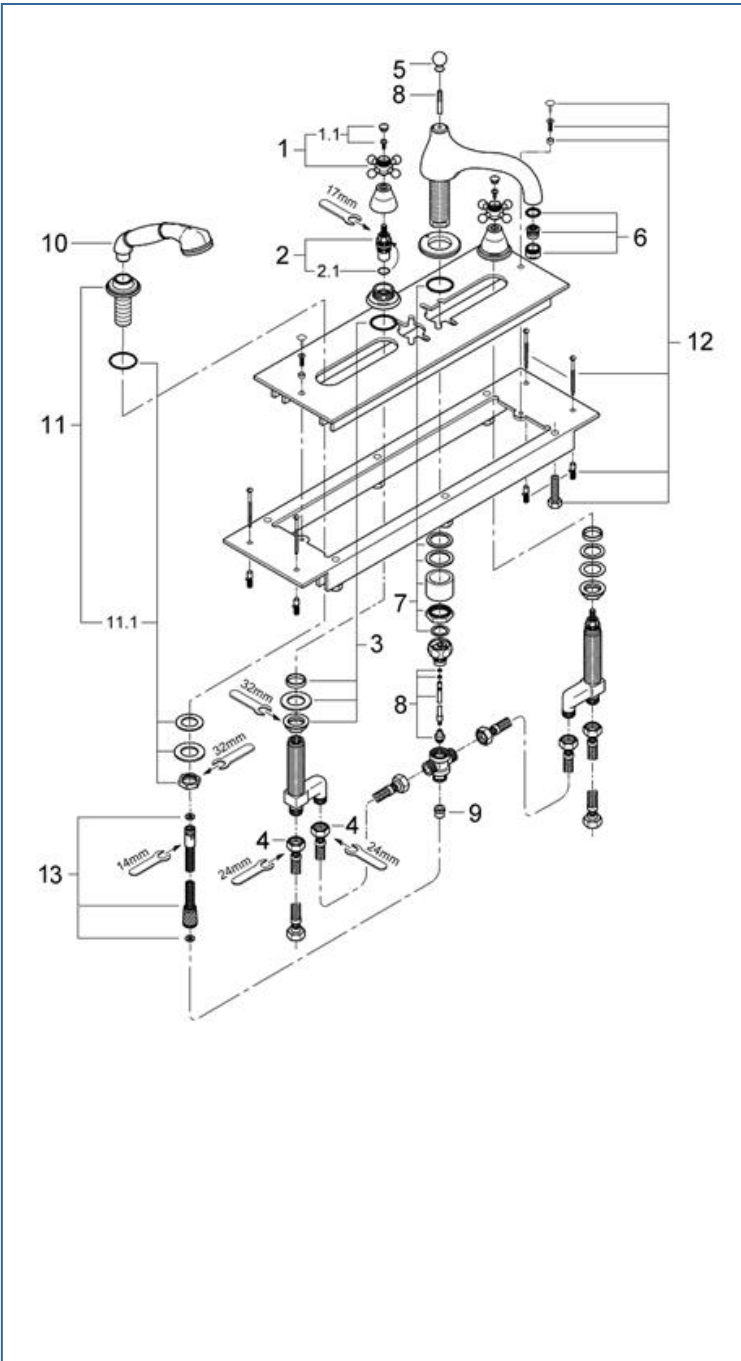

SINFONIA

25032IGJ

図番	名称	品番
1	シンフォニアハンドル	45291IG0
1.1	シンフォニアハンドル用湯水マークセット	45305000
2	セラミックヘッドパーツ(サイズ1/2"・180° 左回転開栓)	45648000
2.1	1/2"ヘッド締付リング	03924000
3	B550用締付セット	45025000
4	19373用給水・給湯用接続ホース	07227000
5	引棒つまみ	※ 04425000
	引棒つまみ	設定なし
6	エアレーター M28x1 マウザー-Cタイプ(外ネジ) GP	13927G00
7	ヨーロディスク締付	46078000
8	切換スピンドルセット	※ 45467000
9	逆止弁 15MM	DW15
10	25033用ハンドシャワー	07633000
11	25033シャワー用ホルダーセット	※ 07629000
11.1	20014・15用シンフォニア3穴洗面バルブ締付セット	07660000
12	締付セット	設定なし
13	1/2"X3/8"シャワホース2M	28158000