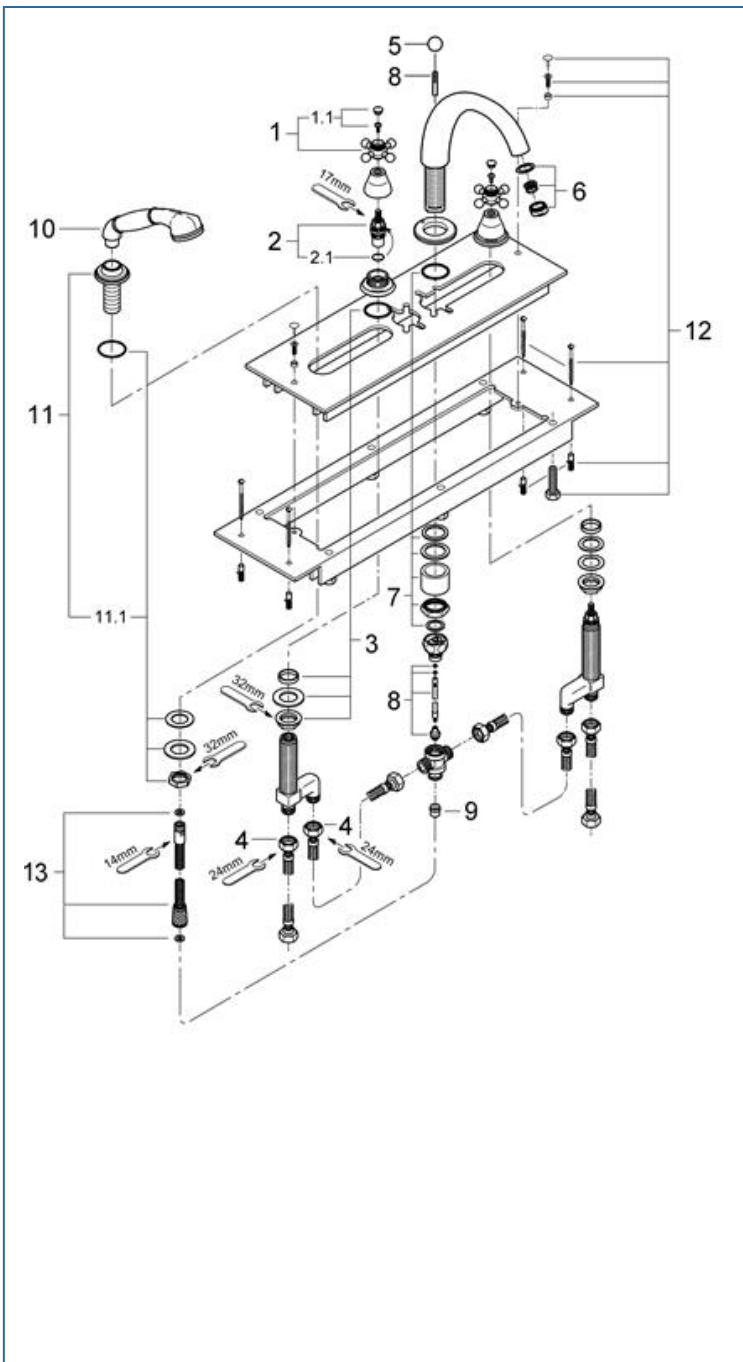

SINFONIA

2503300J

図番	名称	品番
1	シンフォニアハンドル	45291000
1.1	シンフォニアハンドル用湯水マークセット	45305000
2	セラミックヘッドパーツ(サイズ1/2"・180° 左回転開栓)	45648000
2.1	1/2"ヘッド締付リング	03924000
3	B550用締付セット	45025000
4	19373用給水・給湯用接続ホース	07227000
5	引棒つまみ	設定なし
6	エアレーター M28x1 マウザー-Cタイプ(外ネジ)	13927000
7	ヨーロディスク締付	46078000
8	25033用切換スピンドルセット	設定なし
9	逆止弁 15MM	DW15
10	25033用ハンドシャワー	07633000
11	25033シャワー用ホルダーセット	※ 07629000
11.1	20014・15用シンフォニア3穴洗面バルブ締付セット	07660000
12	締付セット	設定なし
13	1/2"X3/8"シャワホース2M	28158000