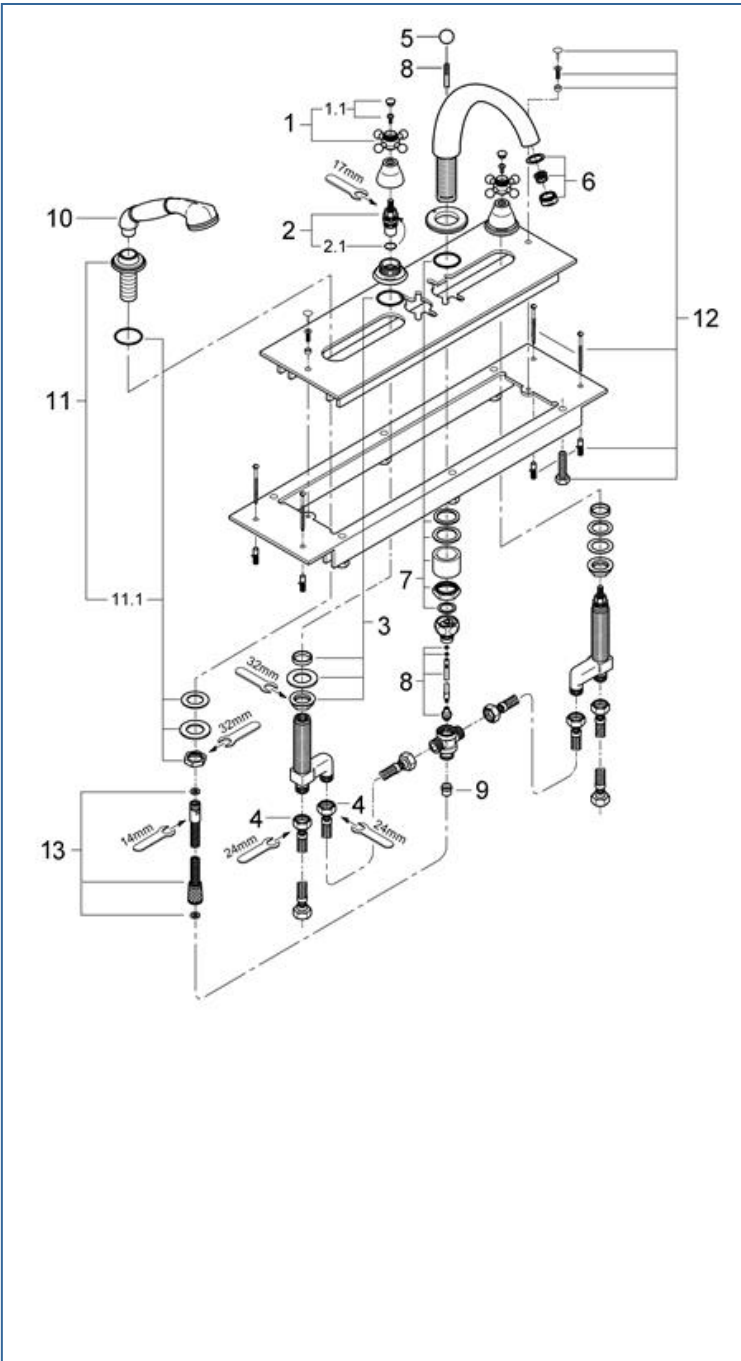

SINFONIA

25033IGJ

図番	名称	品番
1	シンフォニアハンドル	45291IG0
1.1	シンフォニアハンドル用湯水マークセット	45305000
2	セラミックヘッドパーツ(サイズ1/2"・180° 左回転開栓)	45648000
2.1	1/2"ヘッド締付リング	03924000
3	B550用締付セット	45025000
4	19373用給水・給湯用接続ホース	07227000
5	引棒つまみ	設定なし
6	エアレーター M28x1 マウザー-Cタイプ(外ネジ) GP	13927G00
7	ヨーロディスク締付	46078000
8	25033用切換スピンドルセット	設定なし
9	逆止弁 15MM	DW15
10	25033用ハンドシャワー	07633000
11	25033シャワー用ホルダーセット	※ 07629000
	25033シャワー用ホルダーセット(金)	設定なし
11.1	20014・15用シンフォニア3穴洗面バルブ締付セット	07660000
12	締付セット	設定なし
13	1/2"X3/8"シャワホース2M	28158000