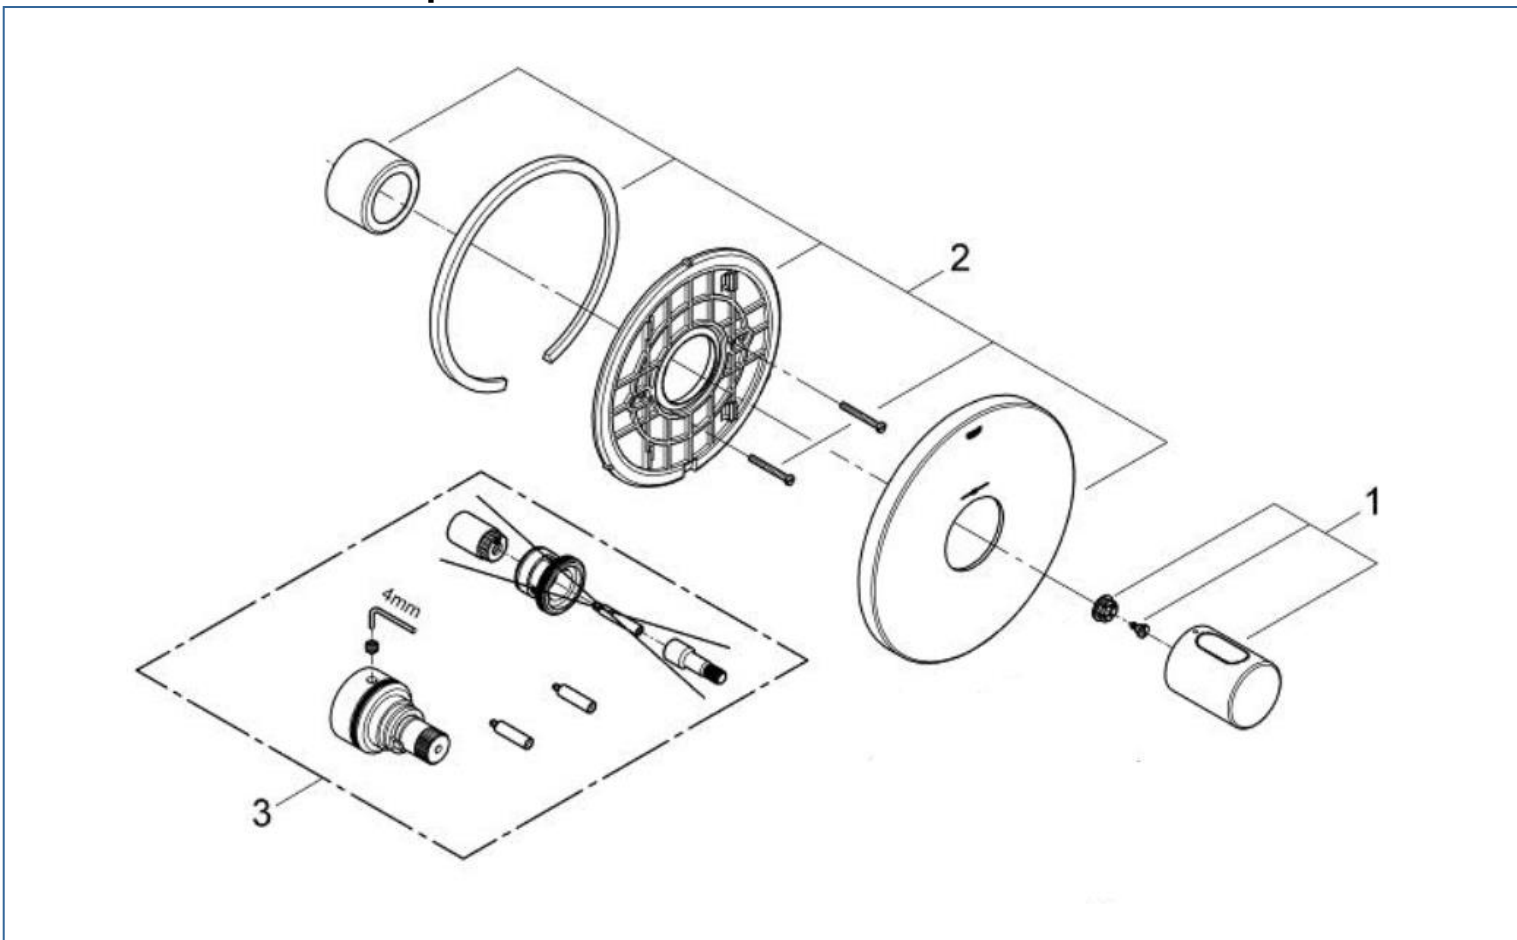

Grohtherm 3000 Cosmopolitan

1946600J

図番	名称	品番
1	GRT3000壁埋込サーモ用ハンドル	47812000
2	化粧プレート	設定なし
3	エクステンション	設定なし

注1) ※印は受注発注品となります。

2) ご発注時に品切れの部品は、ドイツ本国の在庫状況により受注後1~2ヶ月後の納入になる場合もあります。