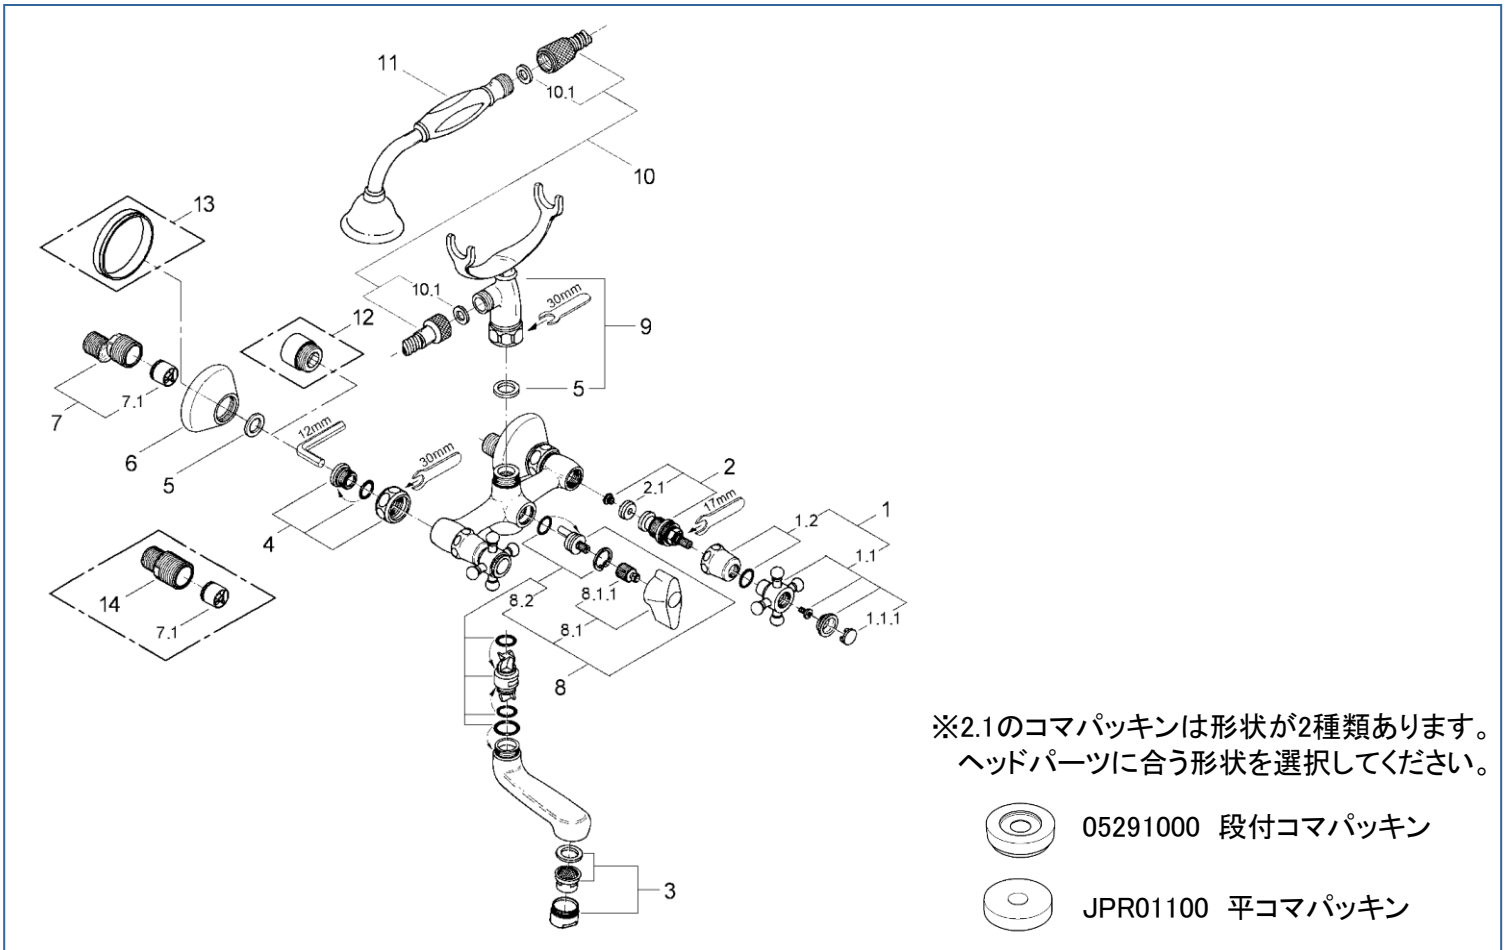

ARABESK

25408J、2540500J、JP252200

※2.1のコマパッキンは形状が2種類あります。
ヘッドパーツに合う形状を選択してください。

-  05291000 段付コマパッキン
-  JPR01100 平コマパッキン

図番	名称	品番
1	十字ハンドル&ハンドル	45277000
1.1	アラベスクハンドル	設定なし
1.1.1	アラベスクハンドル表示キャップセット	45679000
	アラベスク COLD表示キャップ	設定なし
1.2	化粧リング	設定なし
2	ヘッドパーツ(ショートスピンドル1/2"用)	07146000
2.1	1/2"用段付コマパッキン	05291000
2.1A	05291 1/2ヘッドパーツ平コマパッキ	JPR01100
3	エアーター M28x1 マウザー-Cタイプ(外ネジ)	13927000
	エアーター M28x1 マウザー-Dタイプ(外ネジ)	13939000
4	53袋ナットニップル	45044000
5	3/4"インレットパッキン(1本)	0138600U
6	12001用化粧プレート	0221000U
7	12043000(F21CV)用本体	01932000

図番	名称	品番
7.1	逆止弁 20MM	DW20
8	レバー及び切替弁	45048000
8.1	切替弁ノブ	設定なし
8.1.1	ハンドルインサート1/2"	JP609801
8.2	25158用切替弁	45128000
9	アラベスククレイドル	設定なし
10	メタルシャワーホース 1750mm	2816500J
10.1	1/2"ホース用ゴムパッキン	RP-05
11	アラベスクシャワーヘッド	設定なし
12	25323用エクステンション 2個入	0713000M
13	ワン座延長リング	JPX01300
14	ストレートユニオン 45mm	JPX00700