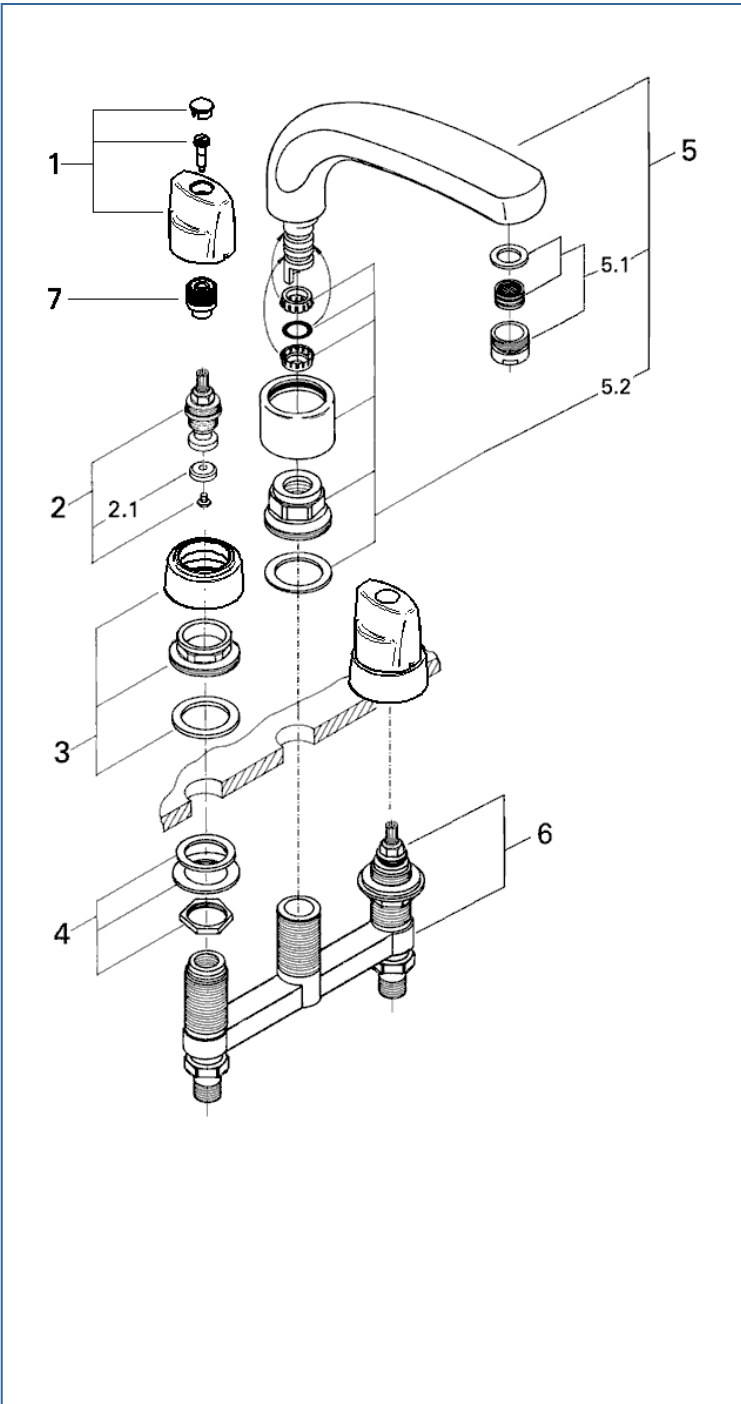

## JP255100

図番	名称	品番
1	グローサーモ2000ハンドル	47771000
2	ヘッドパーツ(ショートスピンドル1/2"用)	07146000
2.1	1/2"用段付コマパッキン	05291000
	05291 1/2ヘッドパーツ平コマパッキ	JPR01100
3	25530+47756用台座セット	設定なし
4	バルブ締付セット	設定なし
4.1	パッキン	設定なし
4.2	スライドリング	設定なし
4.3	締付ナット	01802031
5	吐水口	設定なし
5.1	エアレーター M28x1 シストライプ (外ネジ)	13907000
5.1A	エアレーター M28x1 マウザー-Dタイプ (外ネジ)	13939000
5.1B	エアレーター M28x1 マウザー-Cタイプ (外ネジ)	13927000
5.2	台座セット	設定なし
6	デッキバス埋込部Y	設定なし
7	19237用ハンドルインサート	※ 05110131

※2.1のコマパッキンは形状が2種類あります。  
ヘッドパーツに合う形状を選択してください。

05291000 段付コマパッキン

JPR01100 平コマパッキン

注1) ※印は受注発注品となります。

2) ご発注時に品切れの部品は、ドイツ本国の在庫状況により受注後1~2ヶ月後の納入になる場合もあります。