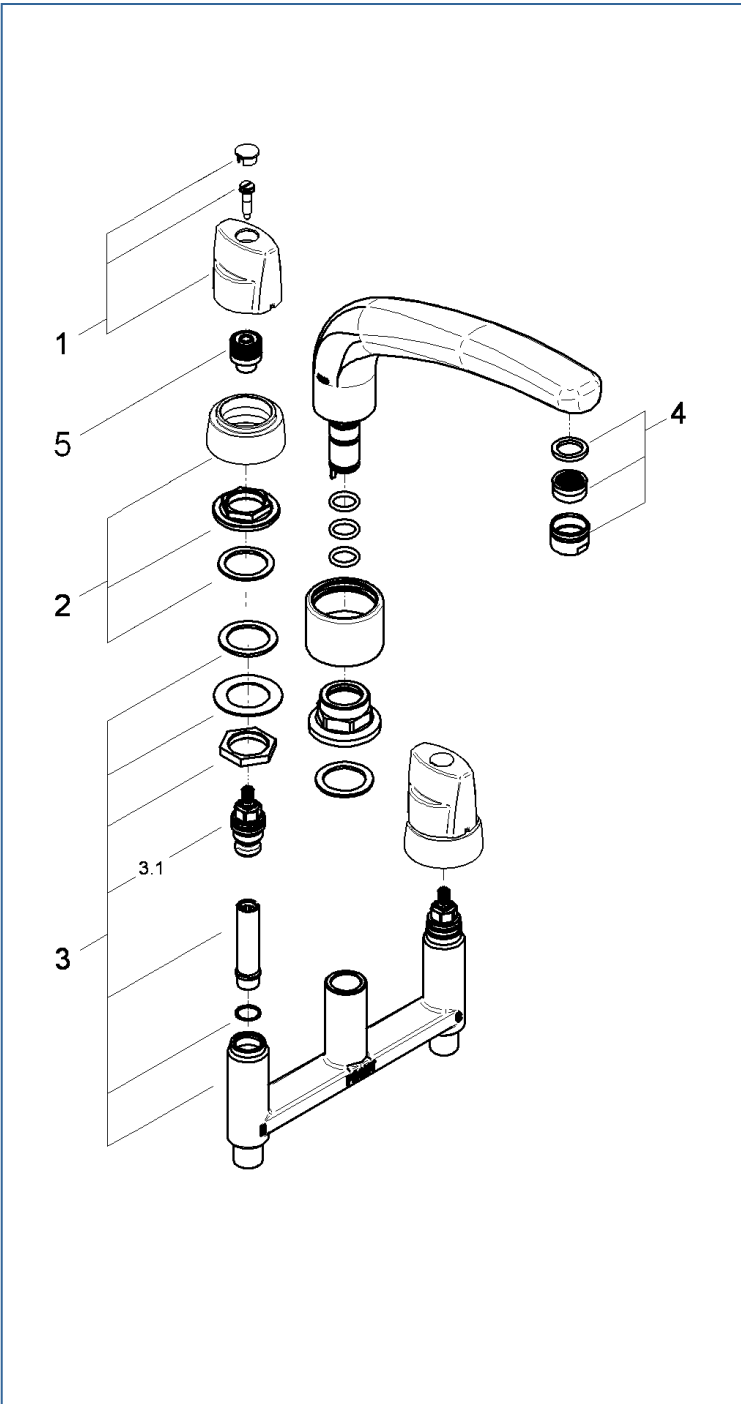

## JP257300

図番	名称	品番
1	グロサーモ2000ハンドル	47771000
2	25530+47756用台座セット	設定なし
3	25530 GRT 2000バス本体	設定なし
3.1	ヘッドパーツ(ショートスピンドル1/2"用)	07146000
3.1.1	1/2"用段付コマパッキン	05291000
	05291 1/2ヘッドパーツ平コマパッキ	JPR01100
4	エアレーター M28x1 シストラタイプ (外ネジ)	13907000
5	19237用ハンドルインサート	※ 05110131

※3.1.1のコマパッキンは形状が2種類あります。  
ヘッドパーツに合う形状を選択してください。

-  05291000 段付コマパッキン
-  JPR01100 平コマパッキン

注1) ※印は受注発注品となります。

2) ご発注時に品切れの部品は、ドイツ本国の在庫状況により受注後1~2ヶ月後の納入になる場合もあります。