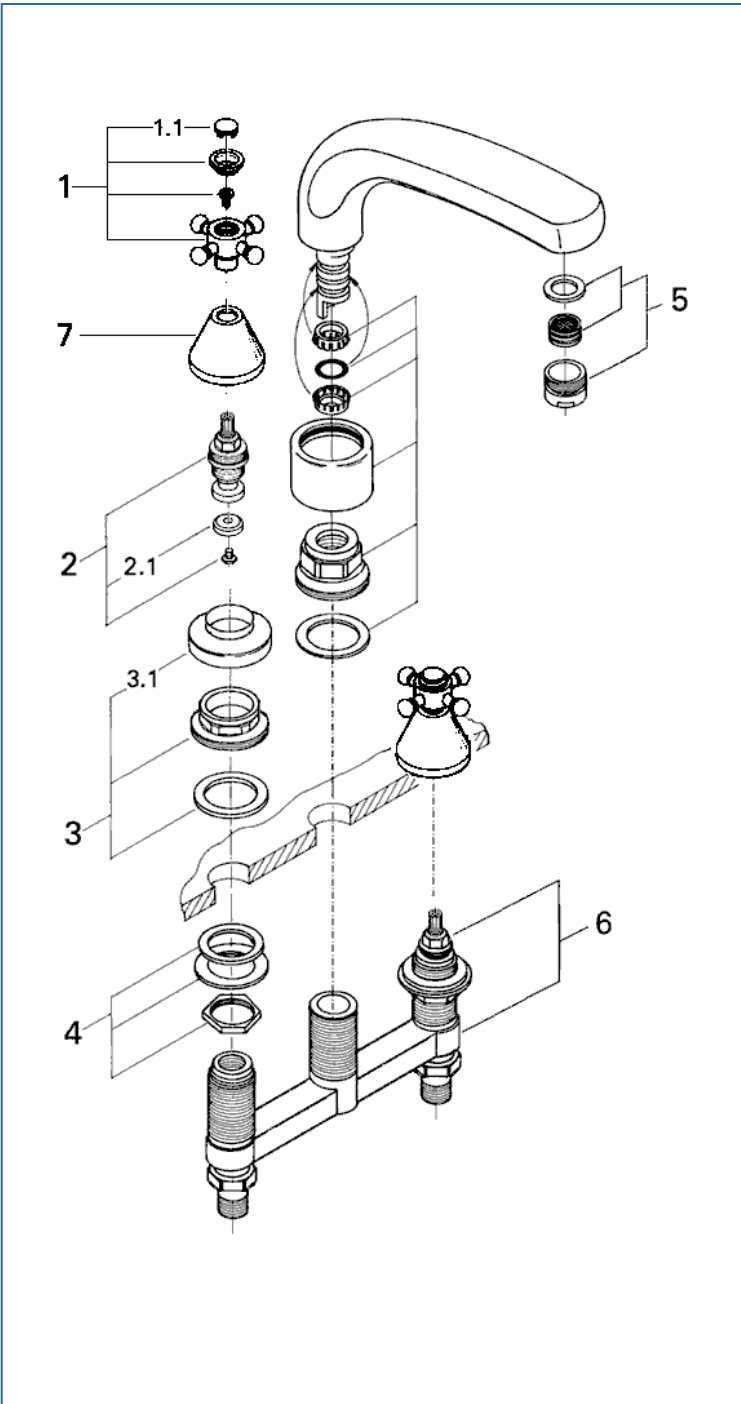

## JP254700

図番	名称	品番
1	十字ハンドル&ハンドル	45277000
1.1	アラベスク ハンドル表示キャップセット	45679000
2	ヘッドパーツ(ショートスピンドル1/2"用)	07146000
2.1	1/2"用段付コマパッキン	05291000
	05291 1/2ヘッドパーツ平コマパッキ	JPR01100
3	化粧プレートセット	設定なし
3.1	化粧プレート	45223000
4	締付セット	設定なし
4.1	ゴムパッキン	設定なし
4.2	スライドリング	02469031
4.3	締付ナット	01802031
5	エアレーター M28x1 シストラタイプ <sup>®</sup> (外ネジ)	13907000
6	バルブ本体	設定なし
7	20704用化粧プレート	02988000

※2.1のコマパッキンは形状が2種類あります。  
ヘッドパーツに合う形状を選択してください。

-  05291000 段付コマパッキン
-  JPR01100 平コマパッキン

注1) ※印は受注発注品となります。

2) ご発注時に品切れの部品は、ドイツ本国の在庫状況により受注後1~2ヶ月後の納入になる場合もあります。