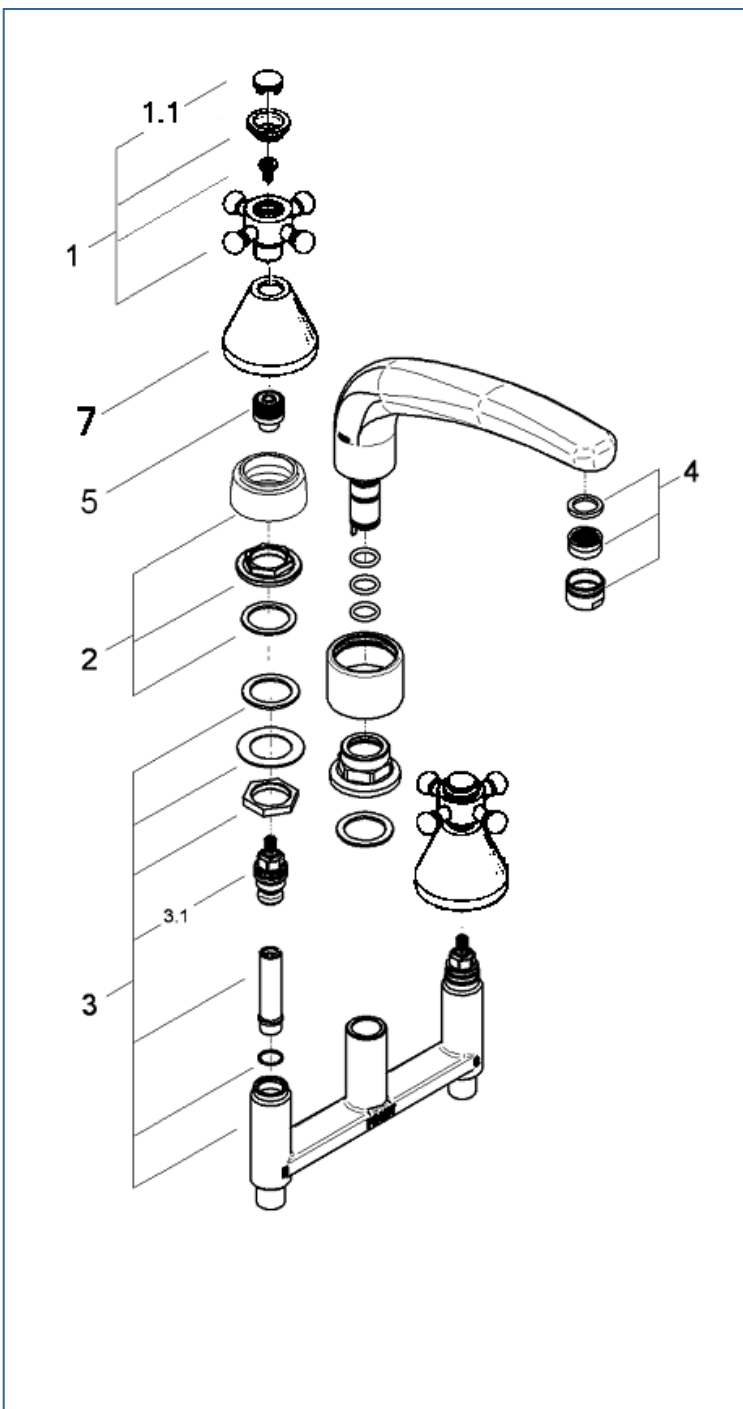

## JP257100

図番	名称	品番
1	十字ハンドル&ハンドル	45277000
1.1	アラベスク ハンドル表示キャップセット	45679000
2	25530+47756用台座セット	設定なし
3	25530 GRT 2000バス本体	設定なし
3.1	ヘッドパーツ(ショートスピンドル1/2"用)	07146000
3.1.1	1/2"用段付コマパッキン	05291000
	05291 1/2ヘッドパーツ平コマパッキ	JPR01100
4	エアレーター M28x1 シストラタイプ (外ネジ)	13907000

※3.1.1のコマパッキンは形状が2種類あります。  
ヘッドパーツに合う形状を選択してください。

05291000 段付コマパッキン

JPR01100 平コマパッキン

注1) ※印は受注発注品となります。

2) ご発注時に品切れの部品は、ドイツ本国の在庫状況により受注後1~2ヶ月後の納入になる場合もあります。