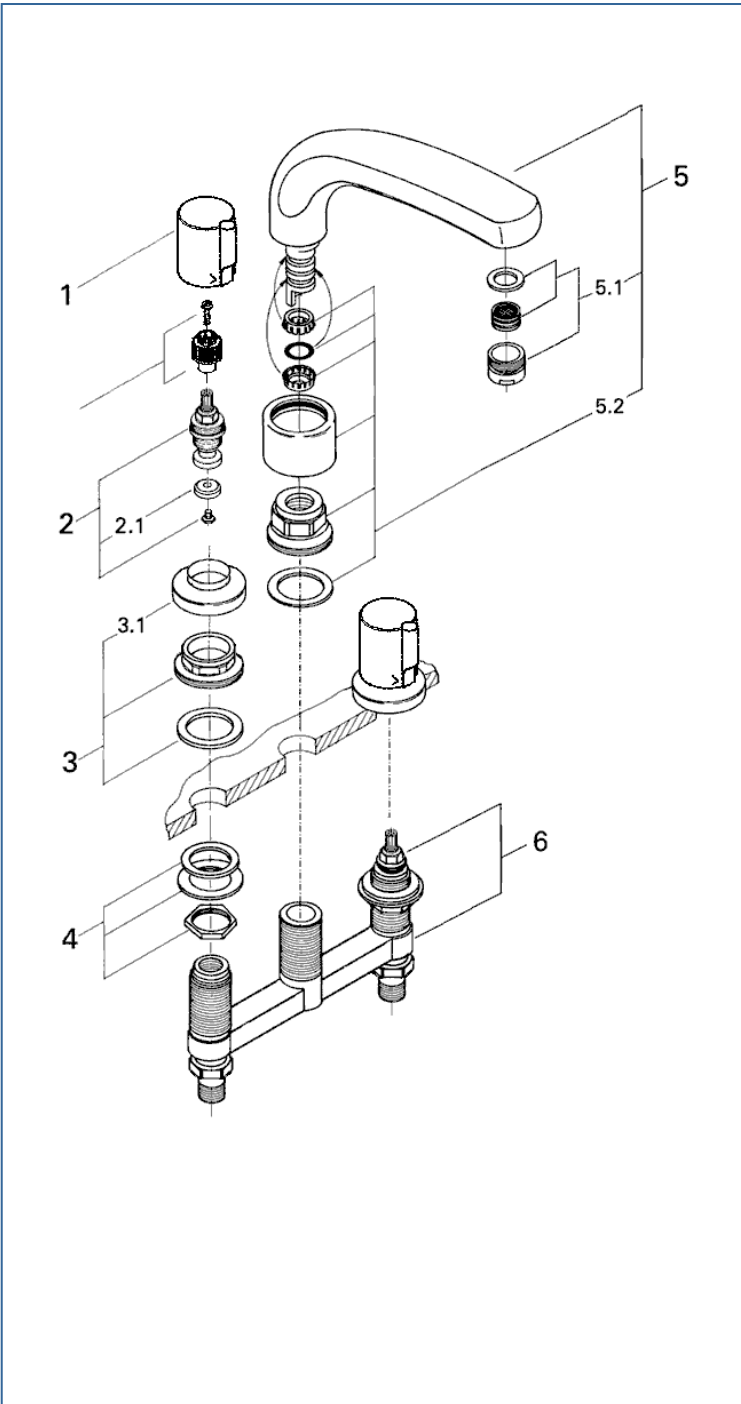

TENSO

JP254800

図番	名称	品番
1	19066用開閉ハンドル	47629000
2	ヘッドパーツ(ショートスピンドル1/2"用)	07146000
2.1	1/2"用段付コマパッキン	05291000
	05291 1/2ヘッドパーツ平コマパッキ	JPR01100
3	化粧プレートセット	設定なし
3.1	化粧プレート	設定なし
4	バルブ締付セット	設定なし
4.1	パッキン	設定なし
4.2	スライドリング	02469031
4.3	締付ナット	01802031
5	吐水口	設定なし
5.1	エアレーター M28x1 シストラタイプ [®] (外ネジ)	13907000
5.1A	エアレーター M28x1 マウザー-Dタイプ(外ネジ)	13939000
5.1B	エアレーター M28x1 マウザー-Cタイプ(外ネジ)	13927000
5.2	台座セット	設定なし
6	バルブ本体	設定なし

※2.1のコマパッキンは形状が2種類あります。
ヘッドパーツに合う形状を選択してください。

※5.1のエアレーターの標準品はシストラタイプです。

注1) ※印は受注発注品となります。

2) ご発注時に品切れの部品は、ドイツ本国の在庫状況により受注後1~2ヶ月後の納入になる場合もあります。