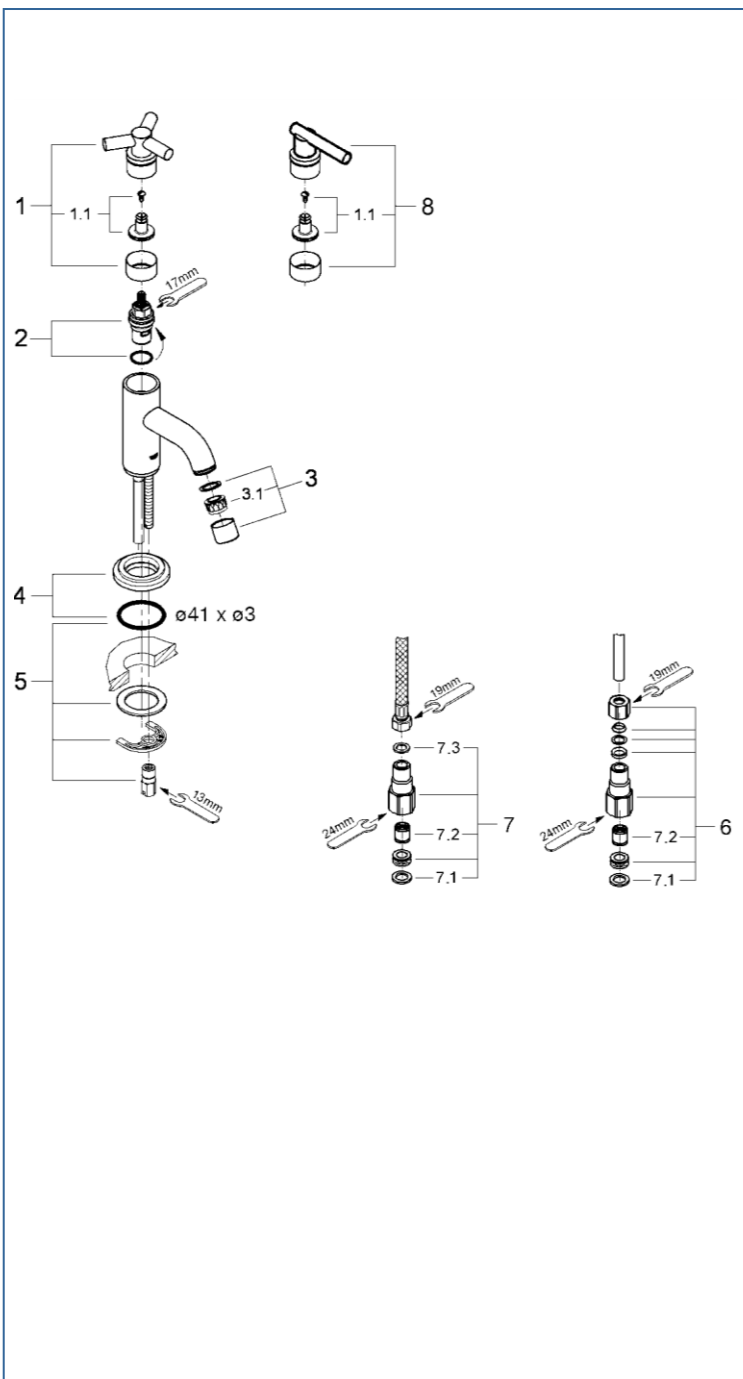

Atrio

20123_20123000_2002100J

図番	名称	品番
1	ATRIO YPSILONハンドル	45603000
1.1	ATRIO ハンドルインサート	45605000
2	セラミックヘッドパーツ1/2"(右回転 90度開閉)	45882000
2.1	1/2"ヘッド締付リング	03924000
3	アトリオ口金 Aマウザー	06574000
4	31002用化粧プレート	45629000
5	20119用締付セット	46249000
6	逆止弁付接続アダ・C	12105N00
7	接続アダプター1/2"フレキ管用	12072N00
7.1	1/2"スーパーパッキン	FP-01
7.2	逆止弁 15MM	DW15
7.3	3/8"用スーパーパッキン	FP-10
8	ATRIO JOTAハンドル	45609000

※ 6の12105N00 は銅管用のアダプター、
7の12072N00 はフレキホース用です。

販売時期により、給水口接続が銅管タイプとフレキ
ホースタイプがあります。
アダプター取り寄せ時にはご注意ください。

注1) ※印は受注発注品となります。

2) ご発注時に品切れの部品は、ドイツ本国の在庫状況により受注後1~2ヶ月後の納入になる場合もあります。