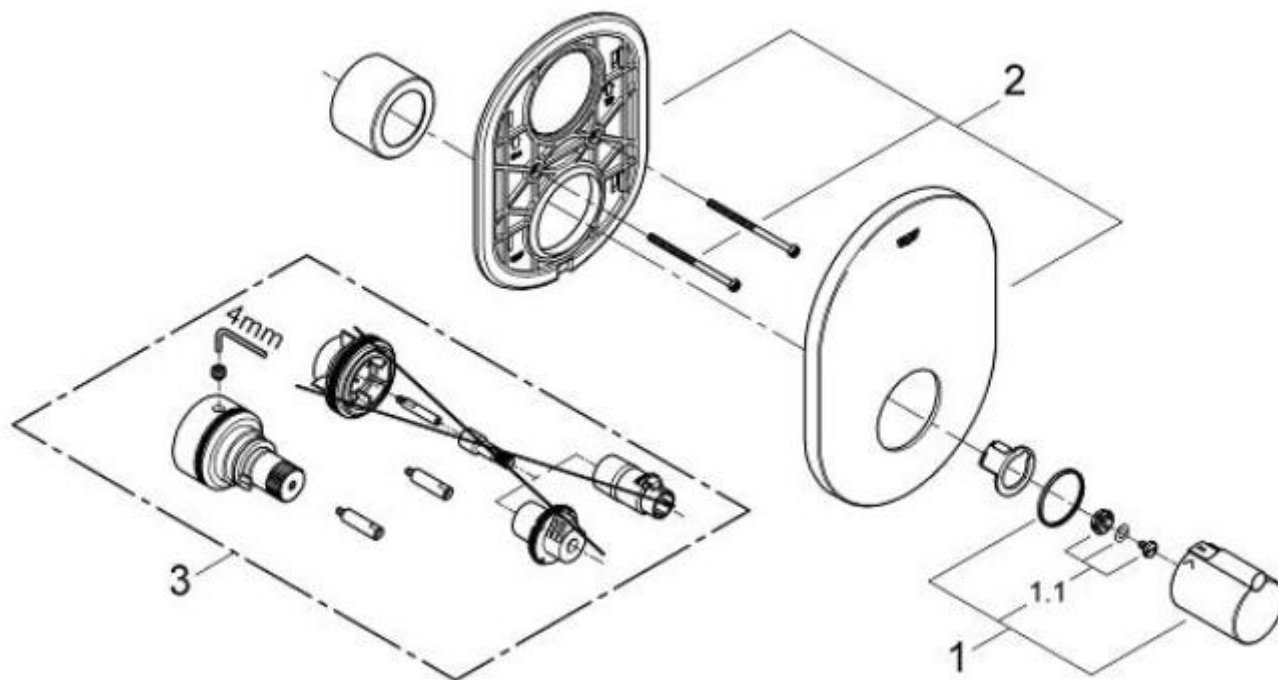

Tenso

1940000J

組合せ埋め込み図品番: 3550000J

図番	名称	品番
1	TENSO 34117用温度ダイヤル	47239000
1.1	19066用ビスセット	47248000
2	化粧プレート	設定なし
3	エクステンション	設定なし

注1) ※印は受注発注品となります。

2) ご発注時に品切れの部品は、ドイツ本国の在庫状況により受注後1~2ヶ月後の納入になる場合もあります。