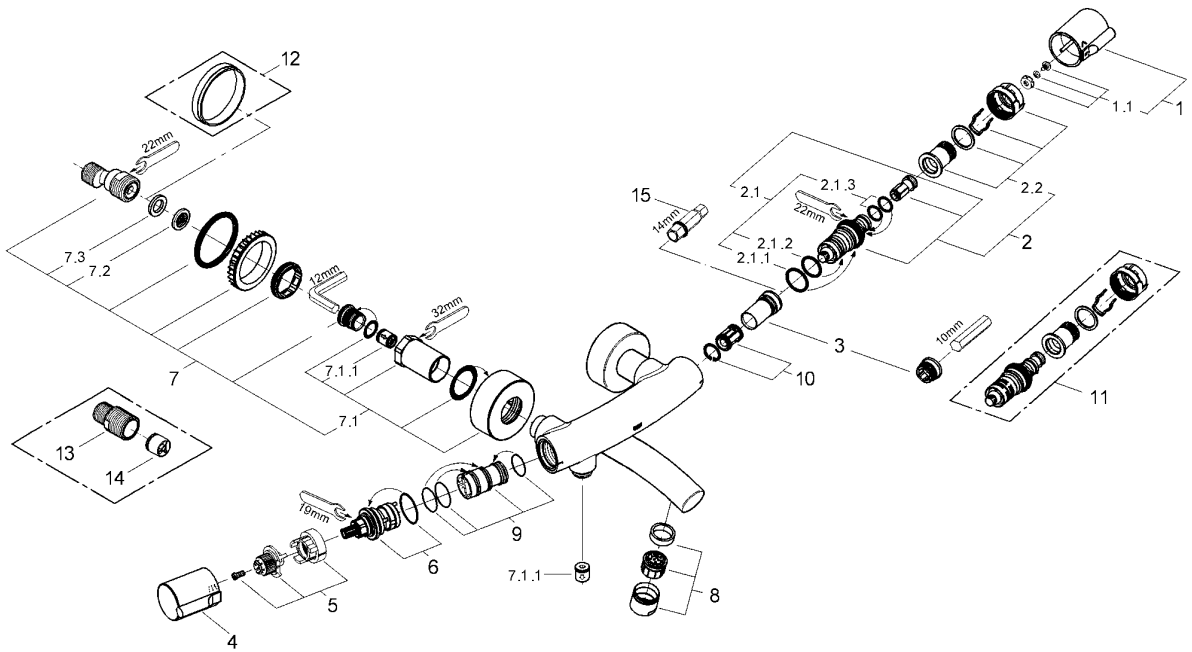

TENSO

3402600J

図番	名称	品番
1	TENSO 34117用温度ダイヤル	47239000
1.1	19066用ビスセット	47248000
2	サーモスタットカートリッジ1/2"	47676000
2.1	Oリングセット	設定なし
2.1.1	34411(56番)旧逆止弁Oリング	01196000
2.1.2	34376用調整弁Oリング	05999000
2.1.3	Oリング	設定なし
2.2	ATRIO 19144用ストップリング	47300000
3	ATRIO・TENSOバスサ-モ用弁座	47399000
3A	弁座(34117)	設定なし
4	TENSO 34117用開閉ハンドル	47309000
5	インサートセット	設定なし
6	アクアダィマー	47364000
7	フランジ袋ナットセット	設定なし

図番	名称	品番
7.1	フランジセット	設定なし
7.1.1	逆止弁 15MM	DW15
7.2	ストレーナー インレットパッキン	JPI00200
7.2A	3/4ストレーナー プラスチック製	設定なし
	3/4ストレーナー プラスチック製	設定なし
7.2B	ストレーナー インレットパッキン	JPI00200
7.3	3/4ゴムパッキン D=24 d=15 t=3	設定なし
8	エアレーター(泡沫)	設定なし
9	34367レース	47376000
10	ATRIO・TENSO用サインレンサー	47398000
11	逆配管サーモスタットカートリッジ	設定なし
12	ワン座延長リング	JPX01300
13	ストレートユニオン 45mm	JPX00700
14	逆止弁 20MM	DW20
15	サーモ弁座取り外し工具	19070000