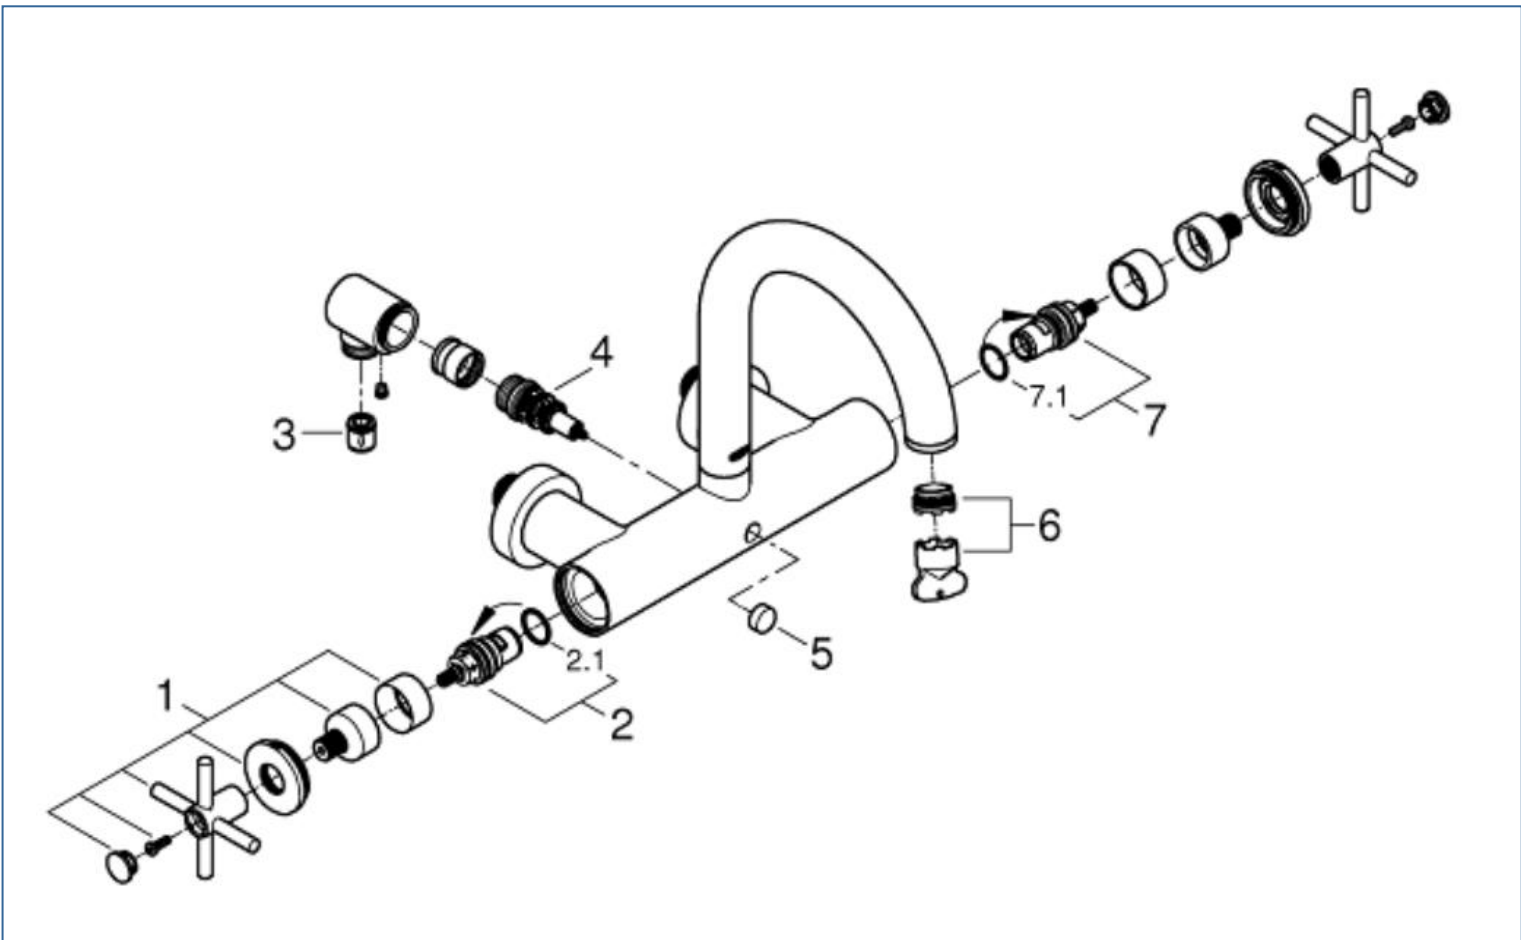

Atrio

2501030J

図号	名称	品番
1	アトリオ2018 湯水ハンドルセット	48406000
1.1	アトリオ2018 レバーキャップ クローム ※	409918038
	アトリオ2018 レバーキャップ 水側 クローム ※	410155038
	アトリオ2018 レバーキャップ 湯側 クローム ※	410124038
2	セラミックヘッドパーツ1/2"(左回転 90度開閉)	45883000
2.1	1/2"ヘッド締付リング	03924000
3	逆止弁 15MM	DW15
4	アトリオ2018 ダイバーター	48407000
5	アトリオ2018 切替ノブ	64989000
6	ESSENCEバスシャワー口金工具付	13926000
7	セラミックヘッドパーツ1/2"(右回転 90度開閉)	45882000
7.1	1/2"ヘッド締付リング	03924000