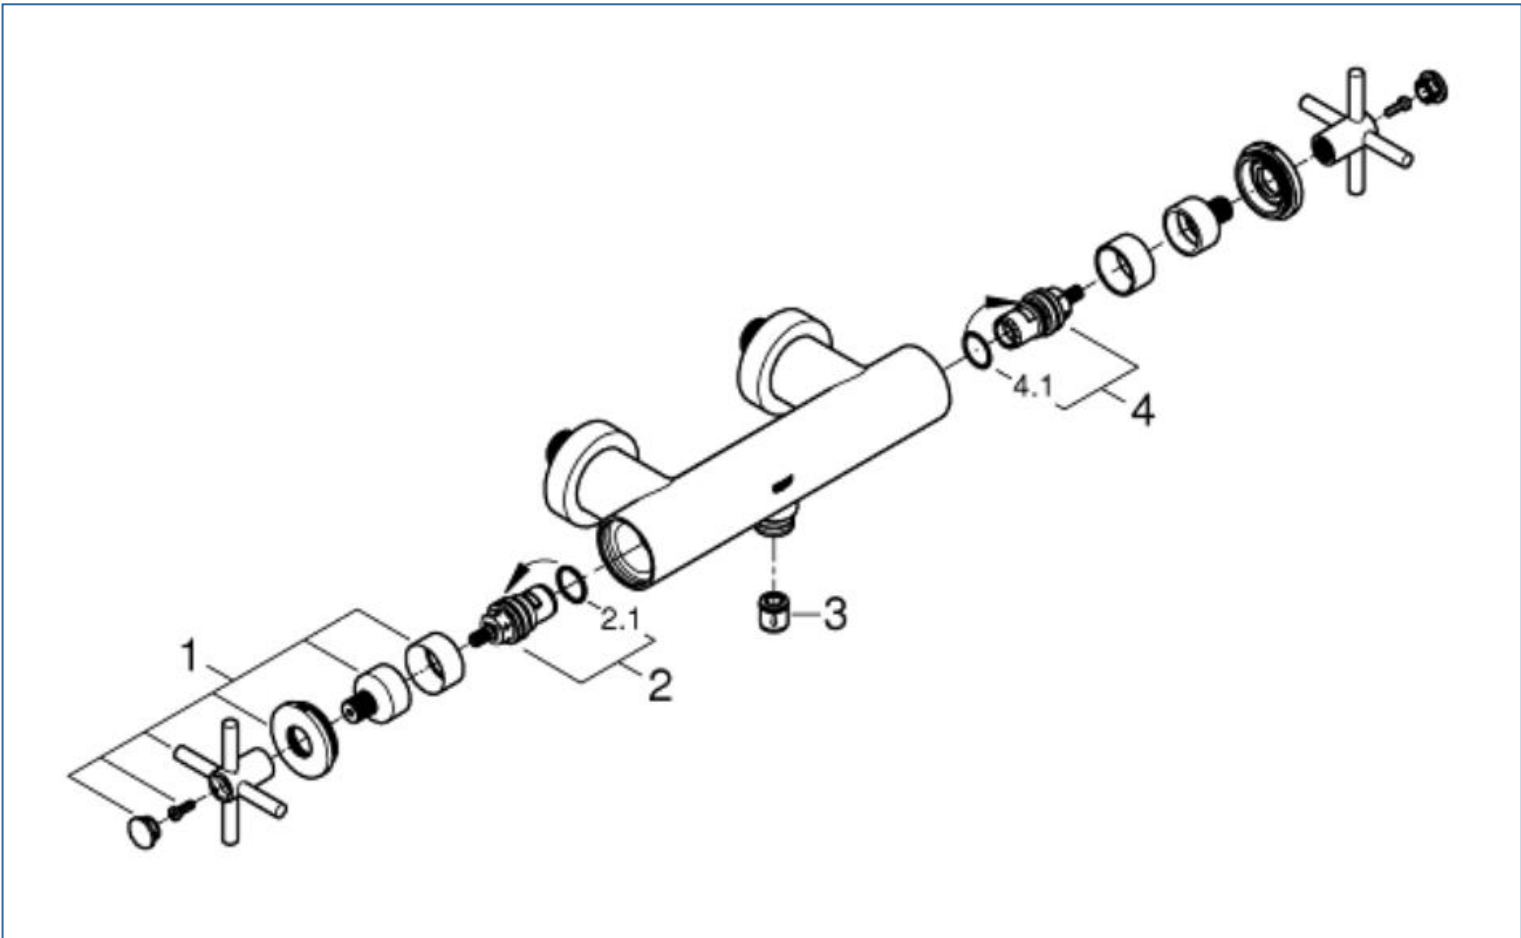

Atrio

2600330J

図番	名称	品番
1	アトリオ2018 湯水ハンドルセット	48406000
1.1	アトリオ2018 レバーキャップ クローム	※ 409918038
	アトリオ2018 レバーキャップ 水側 クローム	※ 410155038
	アトリオ2018 レバーキャップ 湯側 クローム	※ 410124038
2	セラミックヘッドパーツ1/2"(左回転 90度開閉)	45883000
2.1	1/2"ヘッド締付リング	03924000
3	逆止弁 15MM	DW15
4	セラミックヘッドパーツ1/2"(右回転 90度開閉)	45882000
4.1	1/2"ヘッド締付リング	03924000