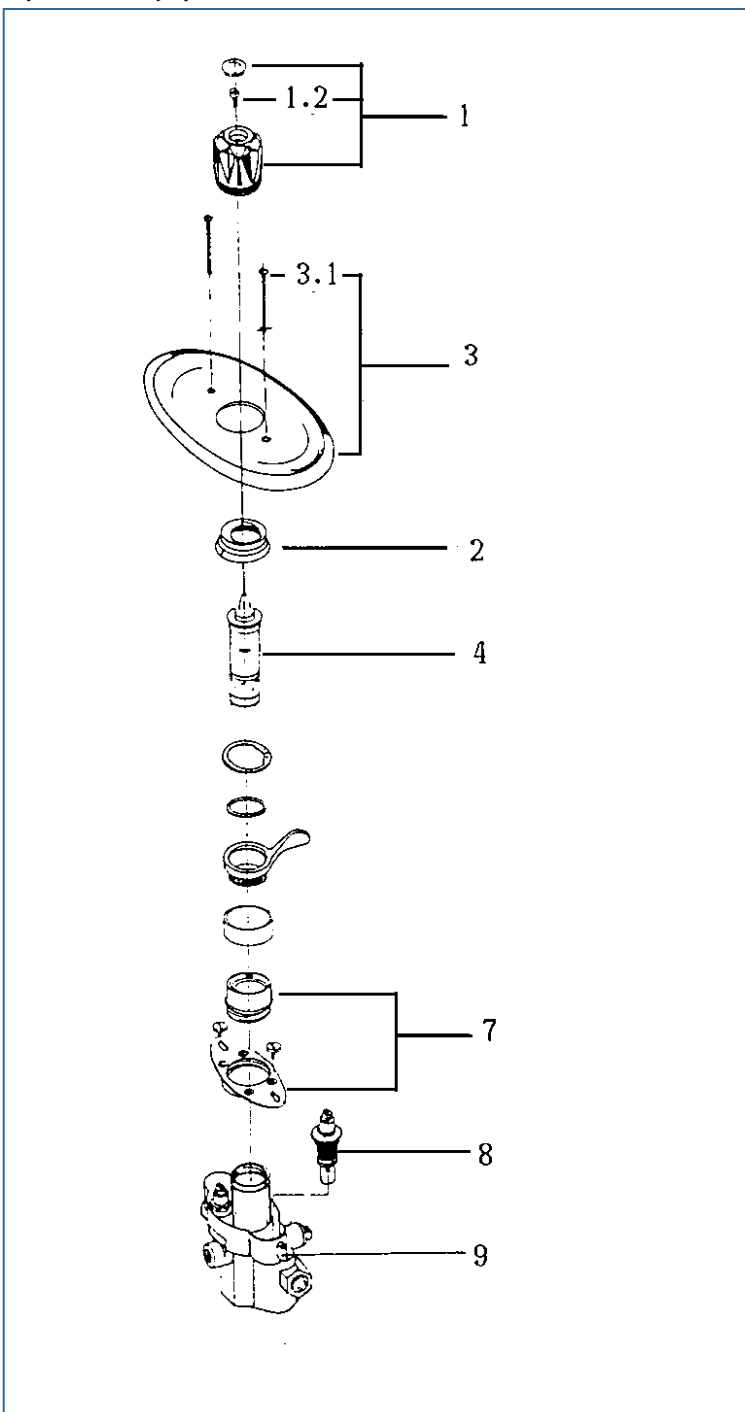

グローミックス

34422、34951、19602、5800

図番	名称	品番
1	34404用温度ダイヤル	06880000
1.2	34404(53番)用止ビス	※ 02426000
2	34422(58番)用ストップリング	03764000
3	34422(58番)用化粧カバー	08367000
4	58番用WAXサーモ	47111000
4.2	35087用Oリング32.7x1.3	00149031
7	58用ガイドプレート	47044000
8	34422(58番)用止水スピンドル	08355000
9	34422(58番)用固定カバー	08224000
10	58逆配管カトリッジ	47040000