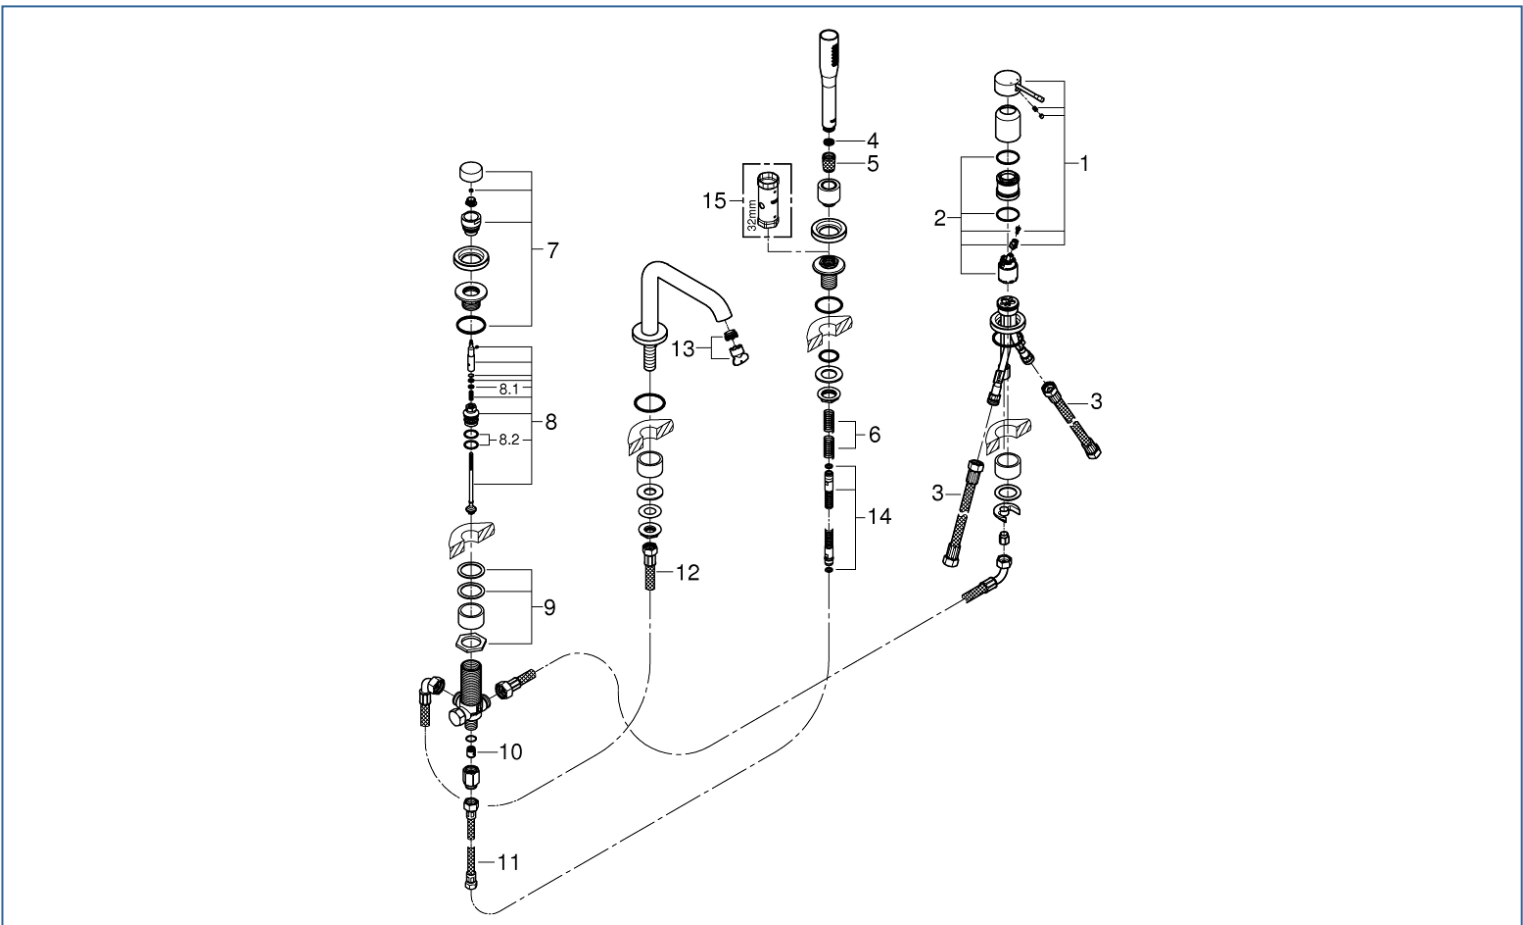

# ESSENCE

1957810J

図番	名称	品番
1	33624001用レバー	46916000
2	セラミックカートリッジ シングルレバー・キッチン・洗面混合栓用	46374000
3	19373用給水・給湯用接続ホース	07227000
4	RELEXAPLUS用ストレーナー付パッキン	1126300U
5	ATRIO 19144用ニップル	08864000
6	圧縮ばね	設定なし
7	エッセンス パステッキ用切替化粧部	※ 46721000
8	25065用 切換弁セット	45443000

図番	名称	品番
8.1	34404(53番)用Oリング	01283000
8.2	Oリング	※ 0120500M
9	デッキバス用バルブ締付セット	45444000
10	逆止弁	設定なし
11	33339用シャワー接続ホース	07300000
12	ヴェリスデッキバスシャワー用接続ホース	48018000
13	ESSENCEバスシャワー口金工具付	13926000
14	M15xM15x2Mシャワーホース	28146000
15	34213用サーモ工具	19332000

注1) ※印は受注発注品となります。

2) ご発注時に品切れの部品は、ドイツ本国の在庫状況により受注後1~2ヶ月後の納入になる場合もあります。