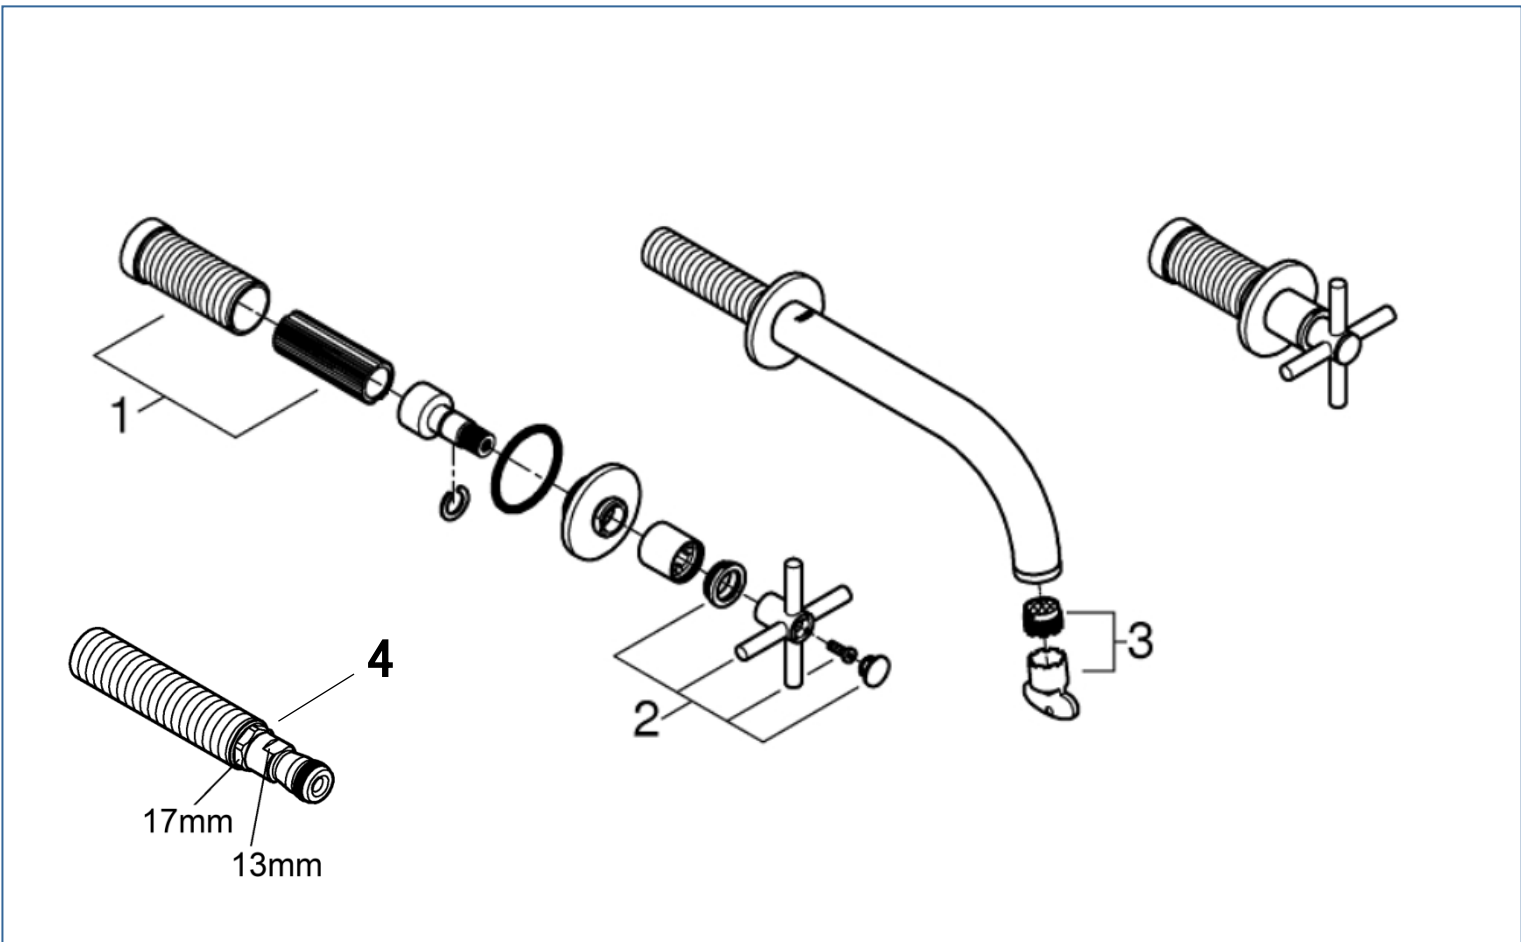

Atrio

20164ALJ

図番	名称	品番
1	19444用スピンドルセット	45988000
2	アトリオ2018 ハンドル1セットAL	※ 18026AL3
3	アトリオ2018 ストレーナー(工具付)	48408000
4	壁出吐水口接続用ニップル	408575031

注1) ※印は受注発注品となります。

2) ご発注時に品切れの部品は、ドイツ本国の在庫状況により受注後1~2ヶ月後の納入になる場合もあります。