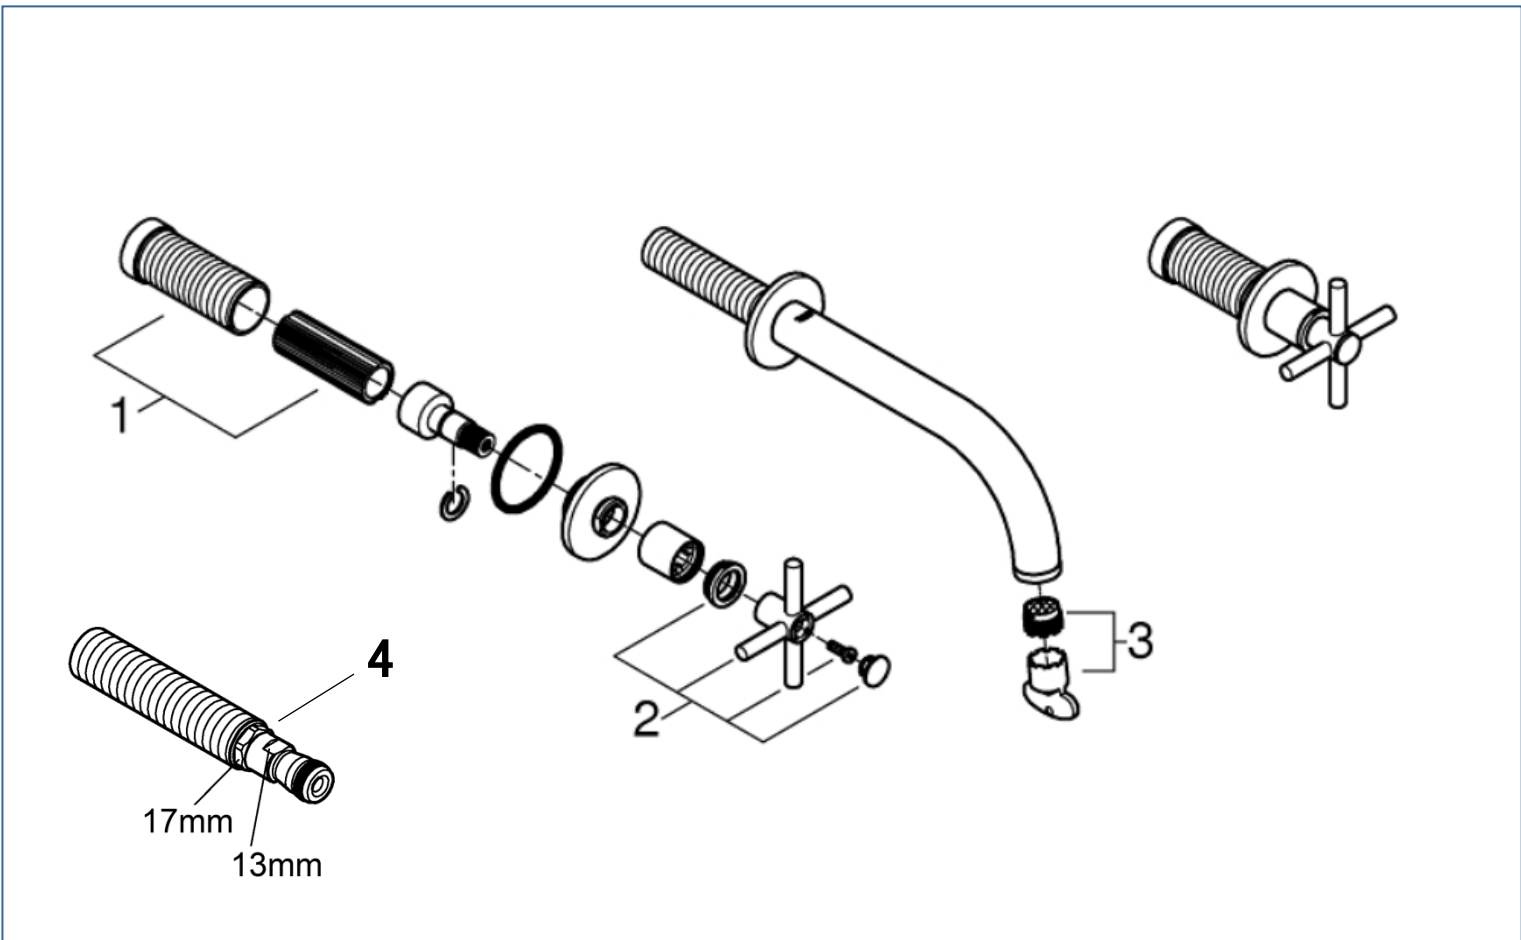

Atrio

20164DCJ

図番	名称	品番
1	19444用スピンドルセット	45988000
2	アトリオ2018 ハンドル1セットDC	※ 18026DC3
3	アトリオ2018 ストレーナー(工具付)	48408000
4	壁出吐水口接続用ニップル	408575031

注1) ※印は受注発注品となります。

2) ご発注時に品切れの部品は、ドイツ本国の在庫状況により受注後1~2ヶ月後の納入になる場合もあります。