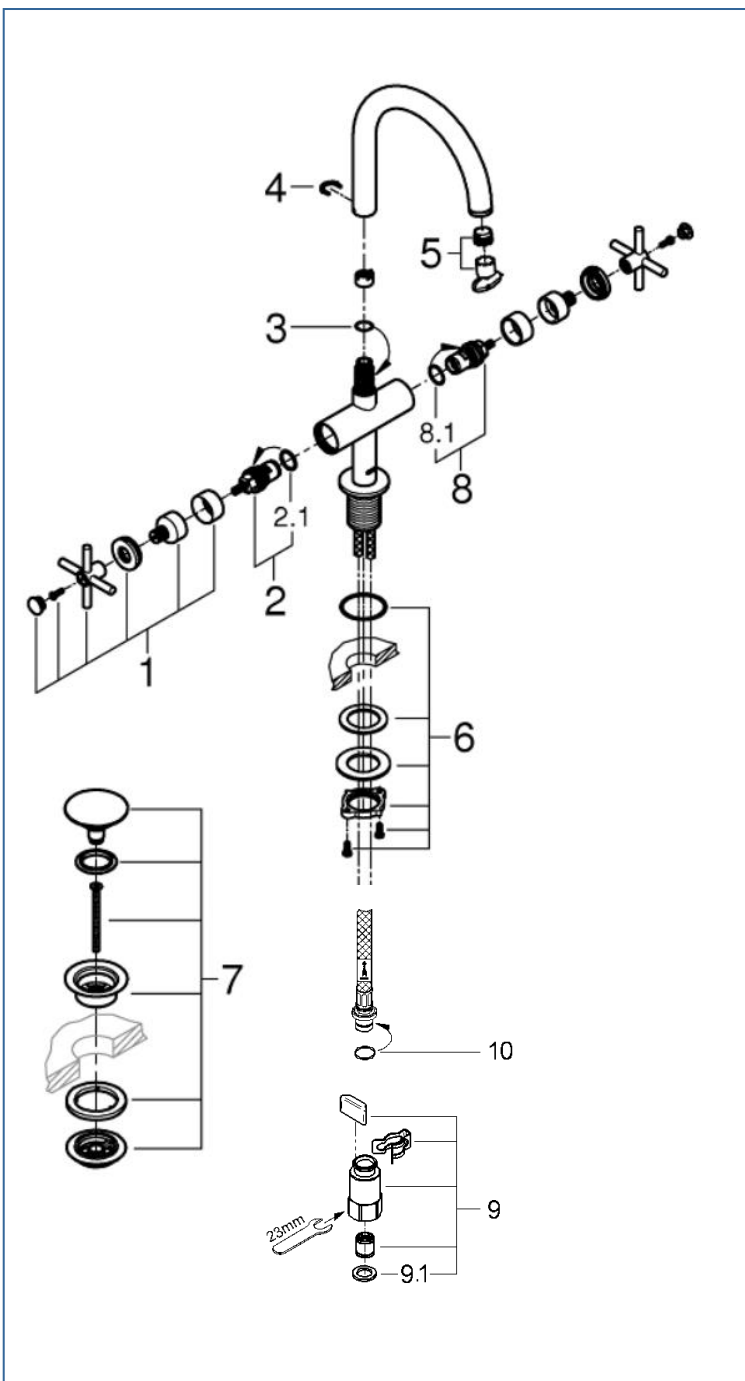

Atrio

21019ALJ

図番	名称	品番
1	アトリオ2018 ハンドル1セットAL	※ 18026AL3
2	セラミックヘッドパーツ1/2"(左回転 90度開閉)	45883000
2.1	1/2"ヘッド締付リング	03924000
3	吐水口用リング	01285000
4	吐水口用クリップ(1個入)	JP010300
5	アトリオ2018 ストレーナー(工具付)	48408000
6	アトリオ2018 締付セット	48384000
7	排水金具 AL	65807AL0
8	セラミックヘッドパーツ1/2"(右回転 90度開閉)	45882000
8.1	1/2"ヘッド締付リング	03924000
9	クイックソケット一般地(1組) AH-1878	JPK54900
9.1	1/2"スーパーパッキン	FP-01
10	Oリング (P8)	市販品