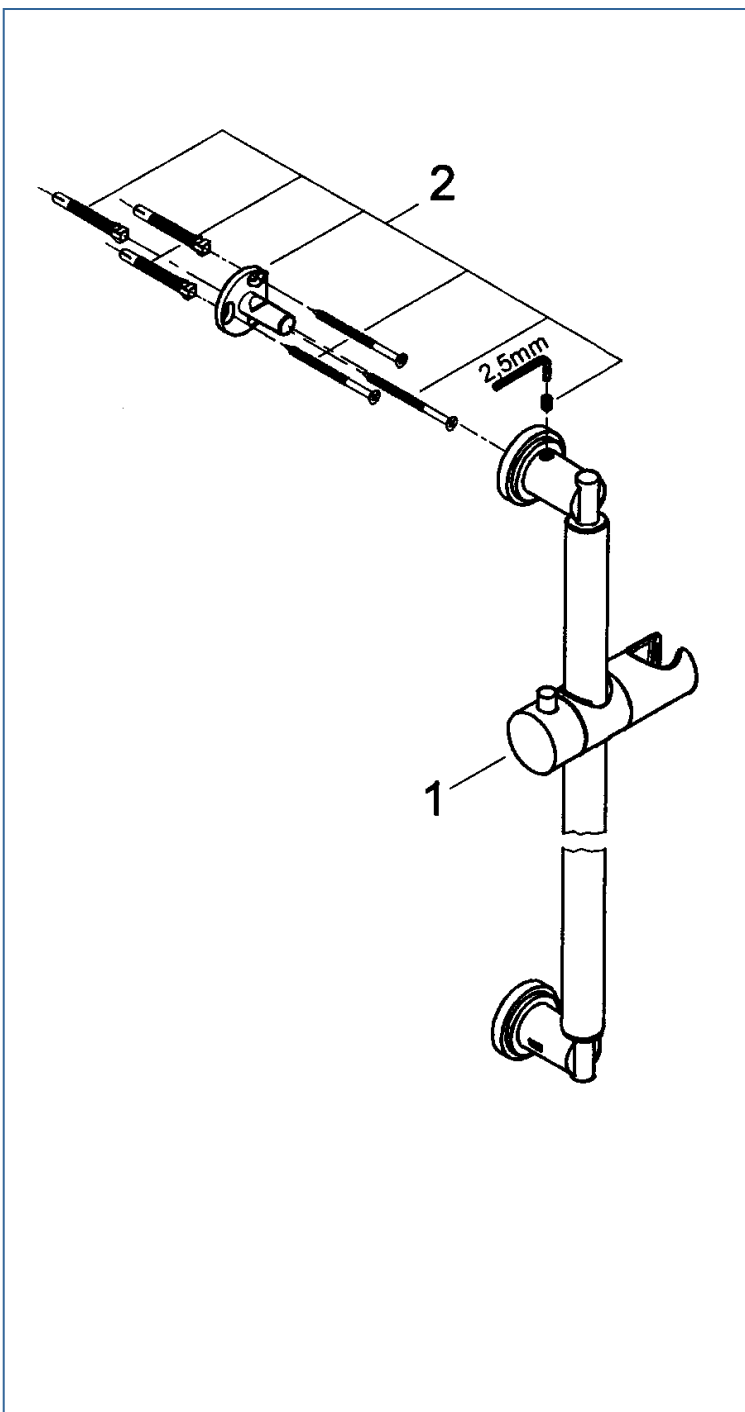

**SENA**

**28346、28346000**

図番	名称	品番
1	28346用スライドホルダー	12140000
2	プレート	設定なし

注1) ※印は受注発注品となります。

2) ご発注時に品切れの部品は、ドイツ本国の在庫状況により受注後1~2ヶ月後の納入になる場合もあります。