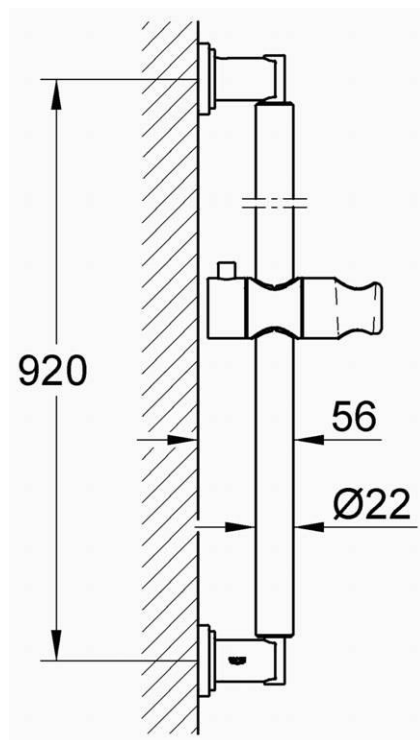

**SENA**

**28346、28346000**

図番	名称	品番
1	28346用スライドホルダー	12140000
2	プレート	設定なし

注1) ※印は受注発注品となります。

2) ご発注時に品切れの部品は、ドイツ本国の在庫状況により受注後1~2ヶ月後の納入になる場合もあります。