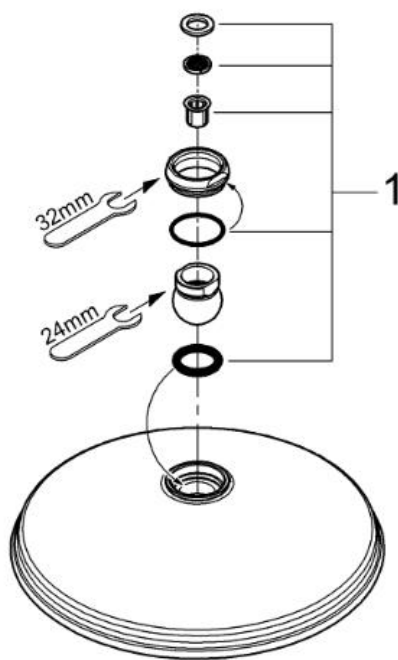

Rainshower Rustic 210

28369、28369000、2836900J

図番	名称	品番
1	28368用パッキンセット	45933000

注1) ※印は受注発注品となります。

2) ご発注時に品切れの部品は、ドイツ本国の在庫状況により受注後1~2ヶ月後の納入になる場合もあります。