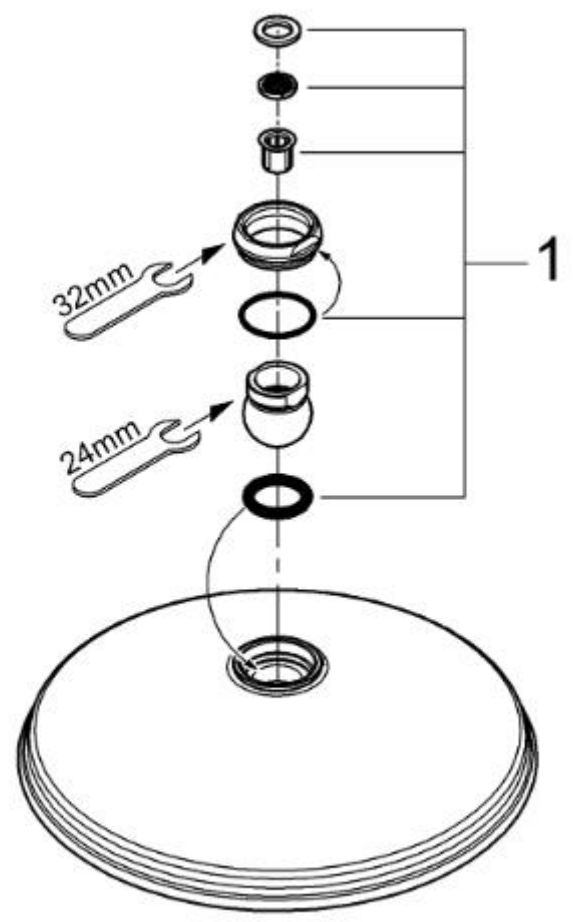

品番	28369、28369000、2836900J
品名	Rainshower Rustic 210

図番	名称	品番	価格	発注先	旧品番
1	28368用パッキンセット	45933000	2,300	LIXIL	

・販売期間(カタログ掲載ベース)  
 28369:2004年~2006年  
 28369000:2007年  
 2836900J:2008年~

注1) ※印は受注発注品となります。  
 2) 輸入製品の特性上予告なく部品の品番や価格・仕様が変更したり廃番になる場合があります。  
 3) ご発注時に品切れの部品は、ドイツ本国の在庫状況により受注後1~2ヶ月後の納入になる場合もあります。