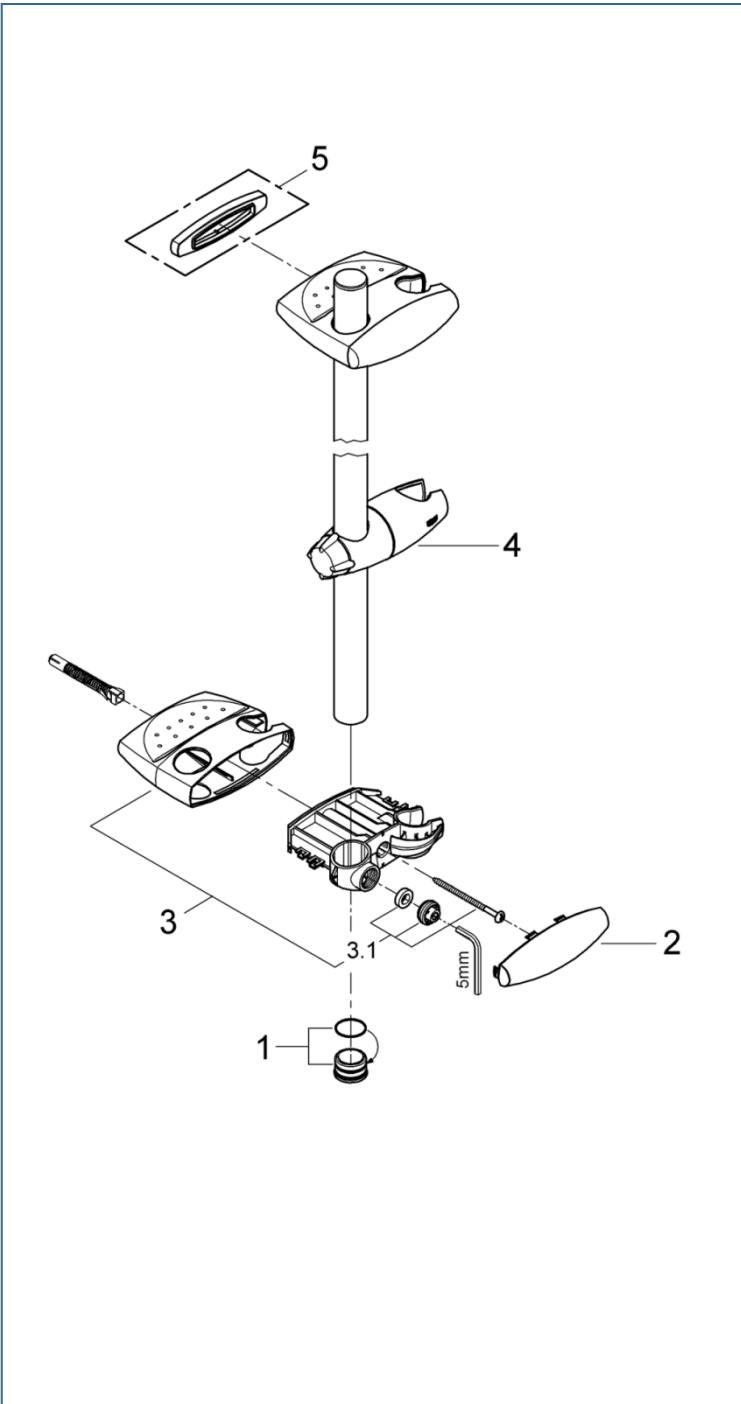

## 28398、28398000、2839800J

図番	名称	品番
1	28398用キャップ	45922000
2	28398用カバー	11482000
3	28398用ホルダーセット	45923000
3.1	28398用ホルダー用締付ナット	45924000
4	28398用スライドフック	12353000
5	調整プレート	設定なし

注1) ※印は受注発注品となります。

2) ご発注時に品切れの部品は、ドイツ本国の在庫状況により受注後1~2ヶ月後の納入になる場合もあります。