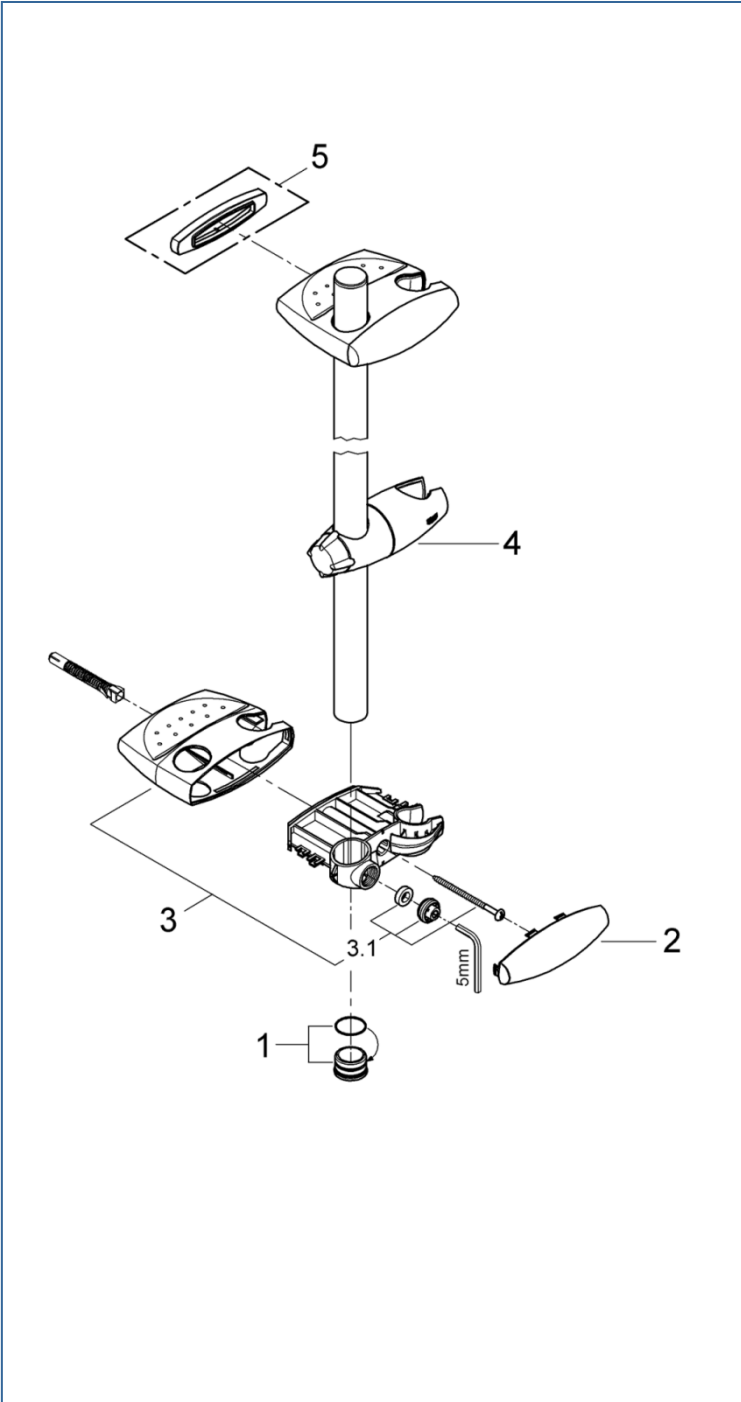

## 28398、28398000、2839800J

図番	名称	品番
1	28398用キャップ	45922000
2	28398用カバー	11482000
3	28398用ホルダーセット	45923000
3.1	28398用ホルダー用締付ナット	45924000
4	28398用スライドフック	12353000
5	調整プレート	設定なし

注1) ※印は受注発注品となります。

2) ご発注時に品切れの部品は、ドイツ本国の在庫状況により受注後1~2ヶ月後の納入になる場合もあります。