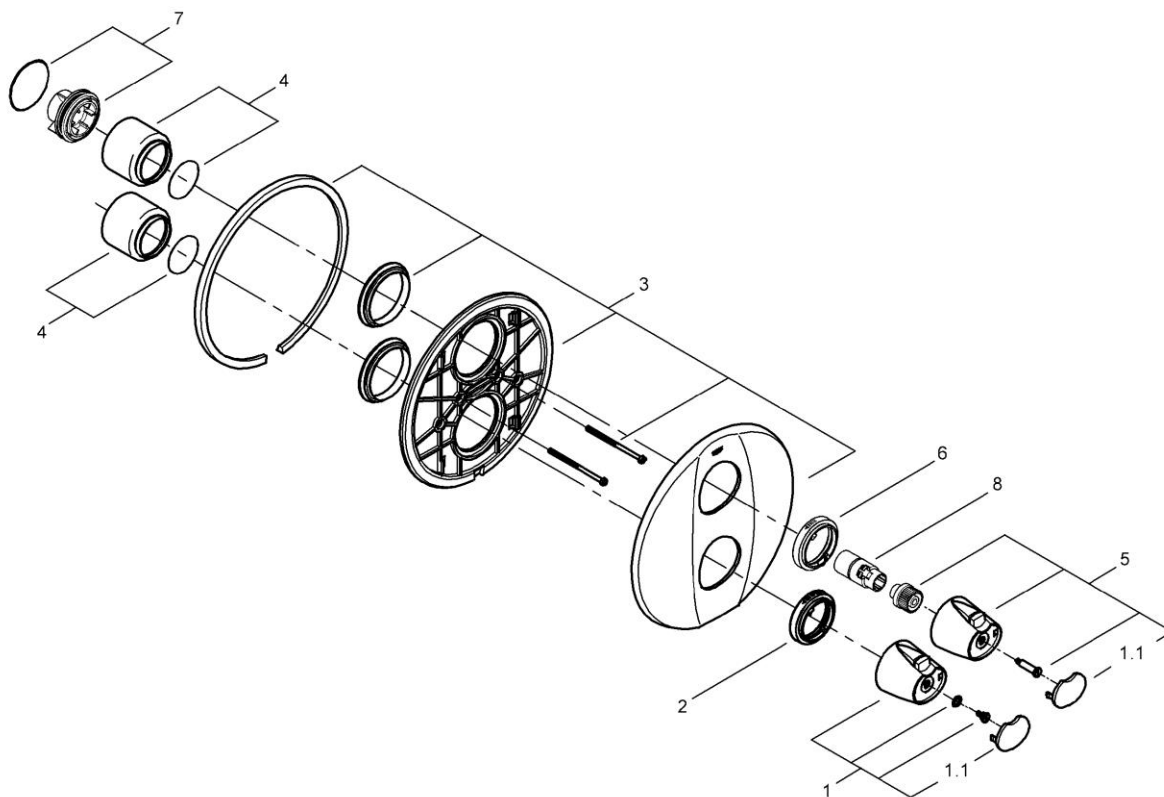

Grohtherm 3000

1925500J

| 図番 | 名称 | 品番 |
|-----|----------------------|----------|
| 1 | グローサーモ3000温調ハンドル | 47755000 |
| 1.1 | キャップ | 設定なし |
| 2 | 温度表示リング38 | 設定なし |
| 3 | 化粧プレート | 設定なし |
| 4 | 19255用化粧リング | 10247038 |
| | 03540031 19255用化粧リング | 03540000 |
| 5 | 3000開閉ハンドル | 設定なし |
| 6 | 開閉表示リング | 設定なし |
| 7 | 1924200J用開閉切替カラー | 02633031 |
| | 35089・35121(19番)用リング | 00444000 |
| 8 | 節水ストッパー | 10093000 |