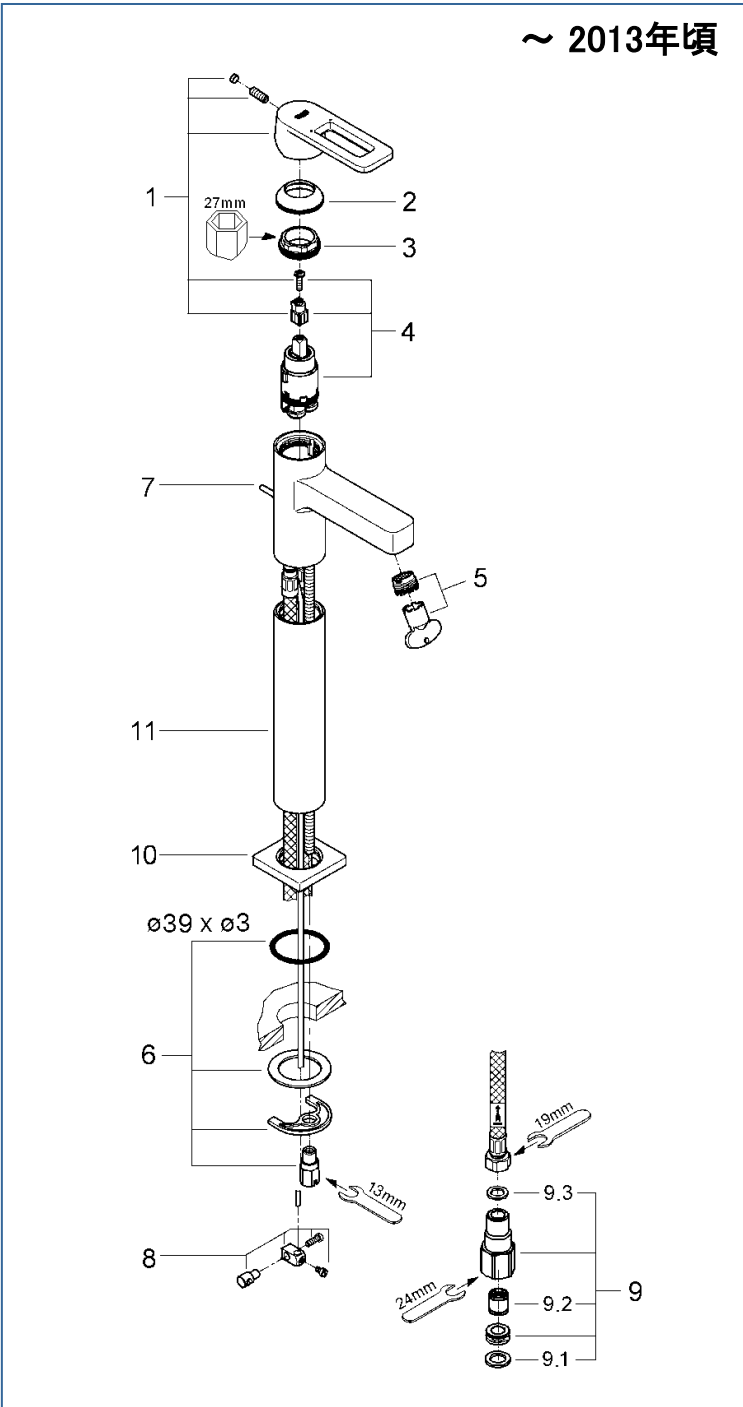

本製品は、販売時期により構造が異なります。  
交換部品をお求めの際には、それぞれの  
仕様詳細をご確認ください。

QUADRA

3263300J

図番	名称	品番
1	QUADRA 32632用レバー	46638000
2	32251用化粧カバー	46581000
3	32251用止ナット	07419000
4	32251用セラミックカートリッジ	46580000
5	#N/A	#N/A 13994000
6	20119用締付セット	46249000
7	32357002用引棒185mm延長	46739000
8	ジョイントピース	0684400U
9	接続アダプター1/2"フレキ管用(1個)	12072N00
9.1	1/2"スーパーパッキン	FP-01
9.2	逆止弁 15MM	DW15
9.3	3/8"用スーパーパッキン	FP-10
10	化粧プレート	設定なし
11	化粧カバー	設定なし

注1) ※印は受注発注品となります。

2) ご発注時に品切れの部品は、ドイツ本国の在庫状況により受注後1～2ヶ月後の納入になる場合もあります。

本製品は、販売時期により構造が異なります。  
交換部品をお求めの際には、それぞれの  
仕様詳細をご確認ください。

**QUADRA**
**3263300J**

図番	名称	品番
1	QUADRA 32632用レバー	46638000
2	32251用化粧カバー	46581000
3	32251用止ナット	07419000
4	32251用セラミックカートリッジ	46580000
5	アトオ口金 Aマウザー	06574000
6	20119用締付セット	46249000
7	32357002用引棒185mm延長	46739000
8	ジョイントピース	0684400U
9	GF20-10 クイックジョイント接続アダプター	JP612200
9.1	1/2"スーパーパッキン	FP-01
9.2	逆止弁 15MM	DW15
10	化粧プレート	設定なし
11	化粧カバー	設定なし
12	59538145058 ブレードホース接続リング1134300U	1134300U