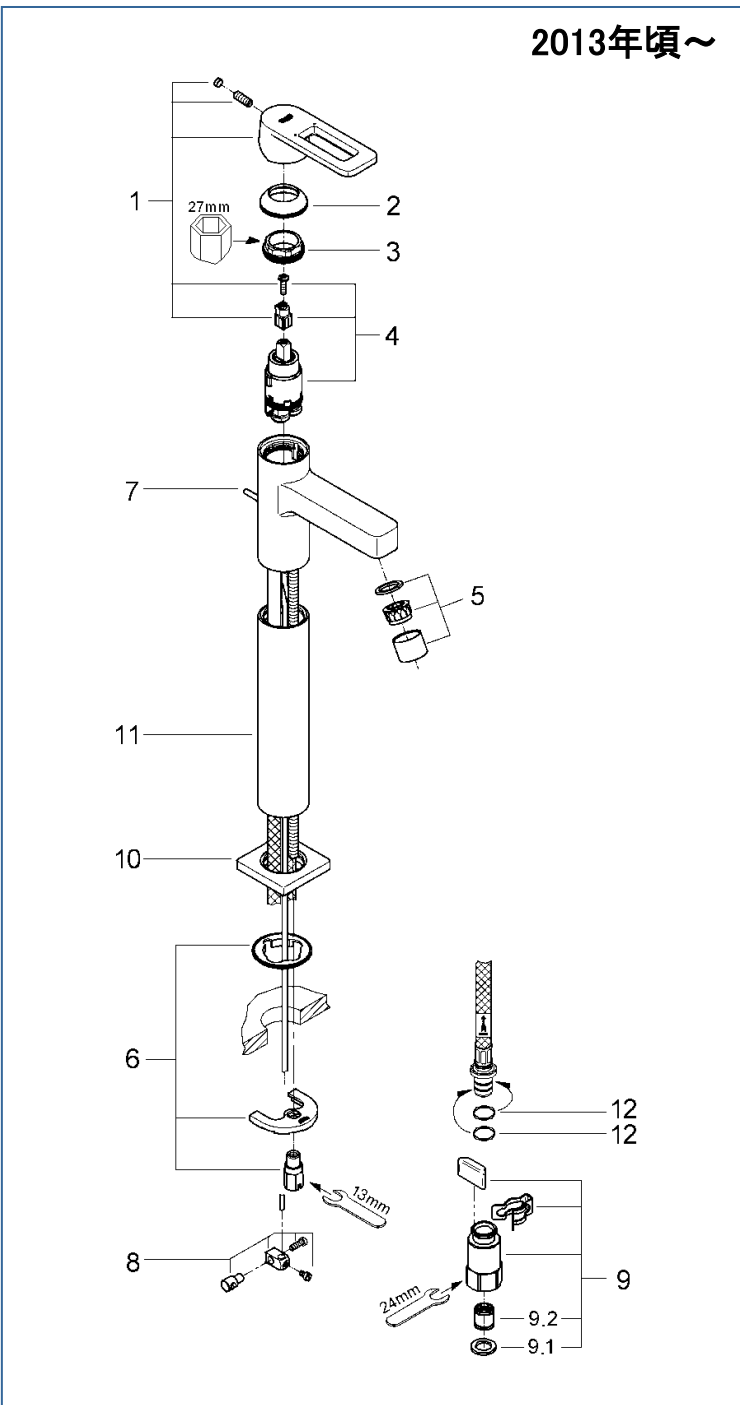

本製品は、販売時期により構造が異なります。  
交換部品をお求めの際には、それぞれの  
仕様詳細をご確認ください。

QUADRA

3263300J

図番	名称	品番
1	QUADRA 32632用レバー	46638000
2	32251用化粧カバー	46581000
3	32251用止ナット	07419000
4	32251用セラミックカートリッジ	46580000
5	#N/A	#N/A 13994000
6	20119用締付セット	46249000
7	32357002用引棒185mm延長	46739000
8	ジョイントピース	0684400U
9	接続アダプター1/2"フレキ管用(1個)	12072N00
9.1	1/2"スーパーパッキン	FP-01
9.2	逆止弁 15MM	DW15
9.3	3/8"用スーパーパッキン	FP-10
10	化粧プレート	設定なし
11	化粧カバー	設定なし

注1) ※印は受注発注品となります。

2) ご発注時に品切れの部品は、ドイツ本国の在庫状況により受注後1～2ヶ月後の納入になる場合もあります。

本製品は、販売時期により構造が異なります。  
交換部品をお求めの際には、それぞれの  
仕様詳細をご確認ください。

**QUADRA**
**3263300J**

図番	名称	品番
1	QUADRA 32632用レバー	46638000
2	32251用化粧カバー	46581000
3	32251用止ナット	07419000
4	32251用セラミックカートリッジ	46580000
5	アトオ口金 Aマウザー	06574000
6	20119用締付セット	46249000
7	32357002用引棒185mm延長	46739000
8	ジョイントピース	0684400U
9	GF20-10 クイックジョイント接続アダプター	JP612200
9.1	1/2"スーパーパッキン	FP-01
9.2	逆止弁 15MM	DW15
10	化粧プレート	設定なし
11	化粧カバー	設定なし
12	59538145058 ブレードホース接続リング1134300U	1134300U