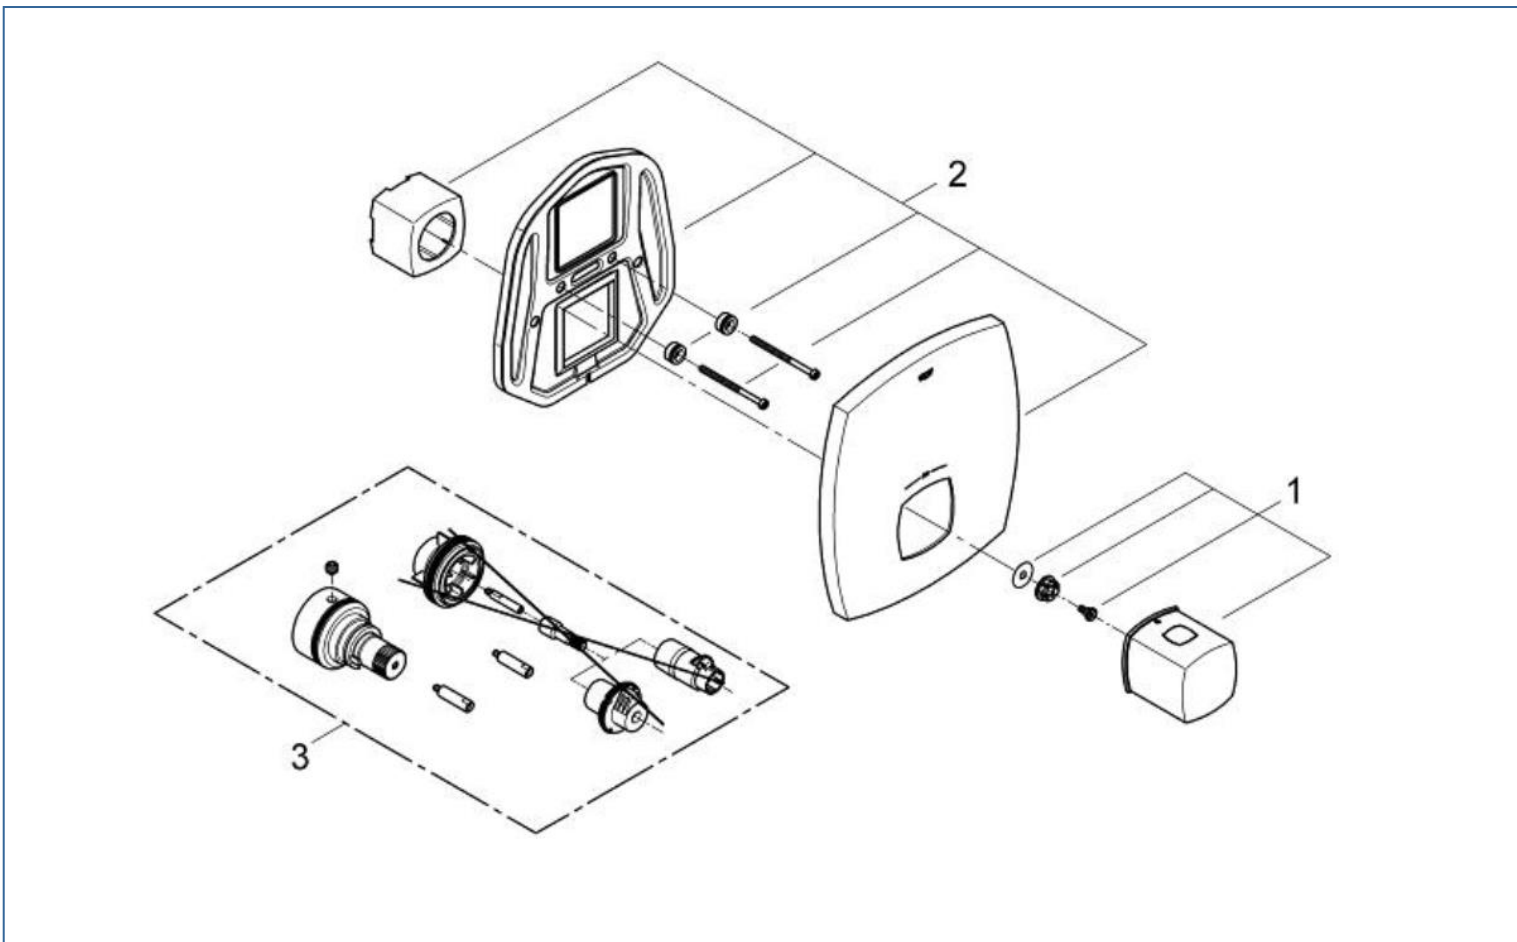

Grandera

19941IGJ

| 図番 | 名称 | 品番 |
|----|----------|----------|
| 1 | 温度調節ハンドル | 47934000 |
| | 温度調整ハンドル | 設定なし |
| 2 | 化粧カバー | 設定なし |
| 3 | エクステンション | 設定なし |

※47934000→クローム品。
製品に付属の物と色が異なります。

注1) ※印は受注発注品となります。