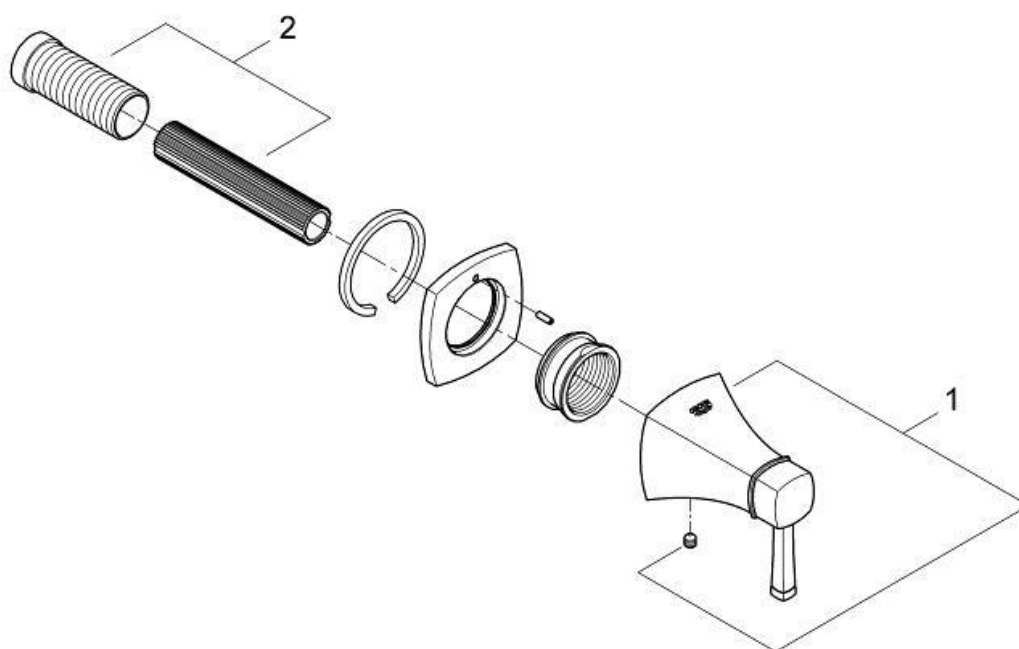

GRANDERA

19944IGJ

図番	名称	品番
1	グランデラハンドル	設定なし
2	19444用スピンドルセット	45988000

注1) ※印は受注発注品となります。

2) ご発注時に品切れの部品は、ドイツ本国の在庫状況により受注後1~2ヶ月後の納入になる場合もあります。