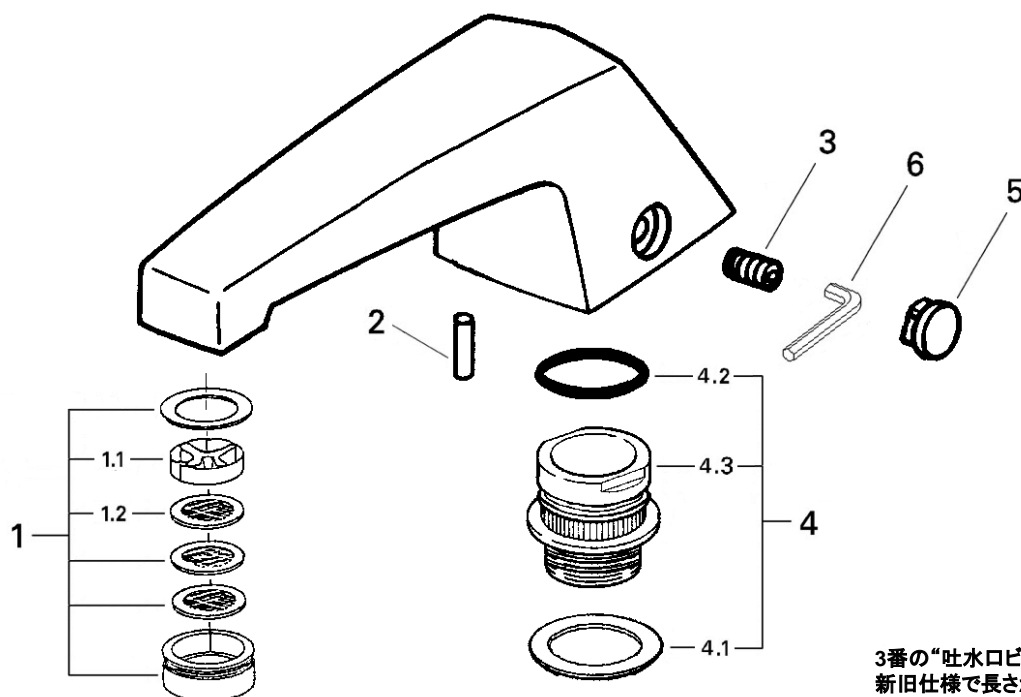

デッキバス吐水口1“

JP299700

3番の“吐水口ビス”は  
新旧仕様で長さが異なります。  
(M6x12からM6x8に変更)  
新旧どちらのビスもご使用には問題ありません。

図番	名称	品番
1	F14吐水口整流器	13401-1
1.1	F14口金菊型整流板	13401-1-1
1.2	F14口金用網	13401-1-2
2	F14用ストップピン	13401-2
3	F14吐水口固定ビス	13401-3
4	ニップルセット	設定なし
4.1	F14ニプル平パキン	13401-10
4.2	F14ニプルOリング	13401-7
4.3	F14用吐水口ニプル	13401-5
5	吐水口ビス用目隠キャップ	0359300U
6	六角レンチ 3mm	TL03