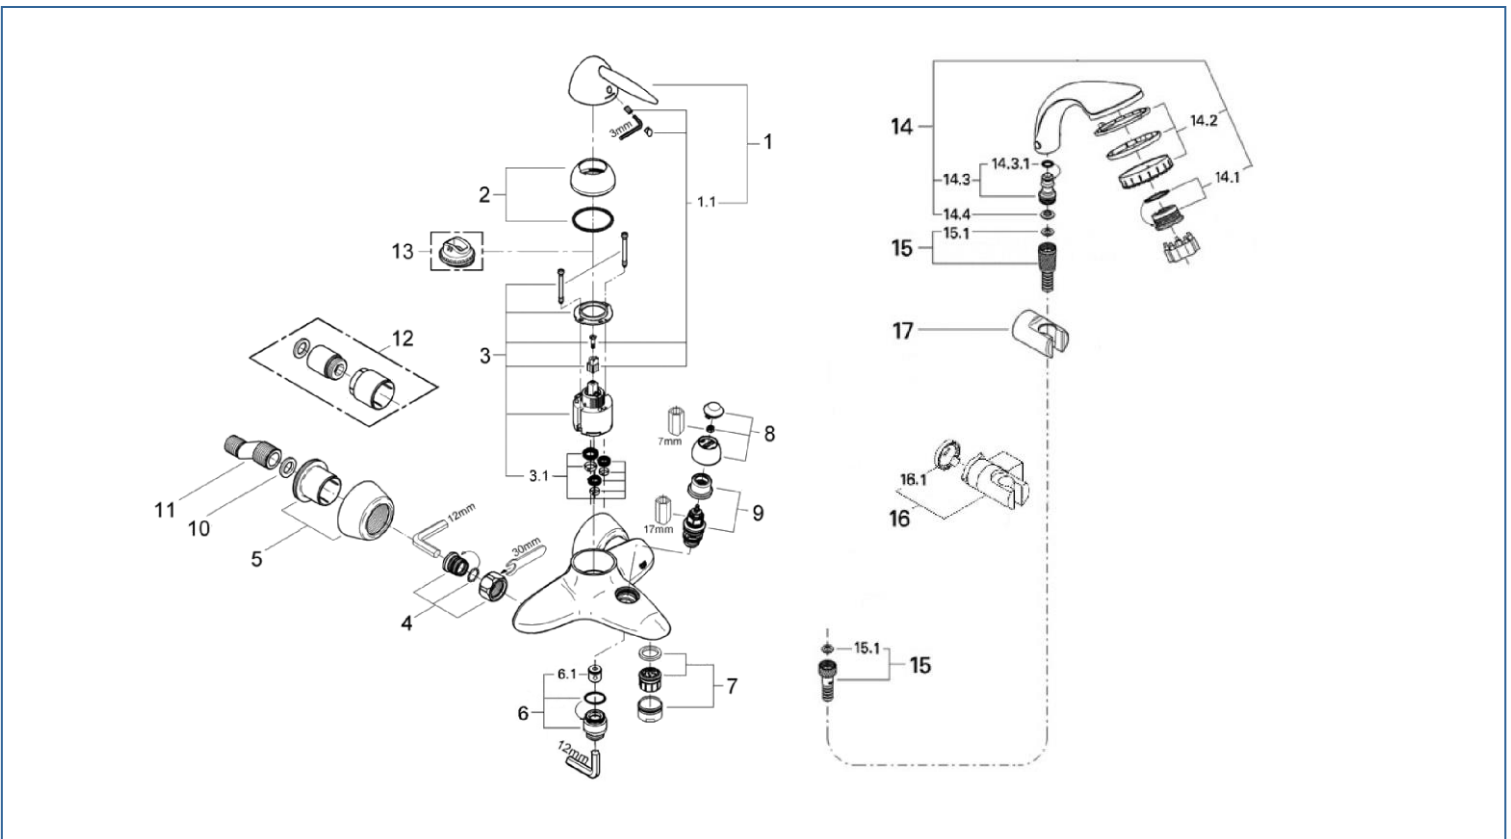

EUROFRESH

32408

図番	名称	品番
1	ユーロフレッシュレバー	設定なし
1.1	スクリューセット	設定なし
2	化粧カバー	設定なし
3	セラミックカートリヂ	46048000
3.1	シールセット	設定なし
4	53袋ナットニップル	45044000
5	12058用フランジ	45545000
6	弁座ニップル	設定なし
6.1	逆止弁 15MM	DW15
7	エアレーター M28x1 マウザー-Dタイプ (外ネジ)	13939000
8	切替弁ノブ	設定なし
9	34376用切替弁	08915000
10	3/4" インレットパッキン	0138600U
11	12043000(F21CV)用本体	01932000

図番	名称	品番
12	34559用エクステンション(1対)	46238000
13	46048用リミッター	46308000
14	パルセータシャワーヘッド	設定なし
14.1	新シャワ散水板固定	45656XX0
14.2	28176用散水板	設定なし
14.3	新シャワヘッドニップル	28635XX0
14.4	レティラック用Oリング	0122400U
15	メタルシャワーホース 1750mm	2816500J
15.1	NBR1/2"シャワーホースパッキン	01389R00
16	角度可変フック	28623000
16.1	スライドバーキャップ	45652P00
17	固定フック	28622000