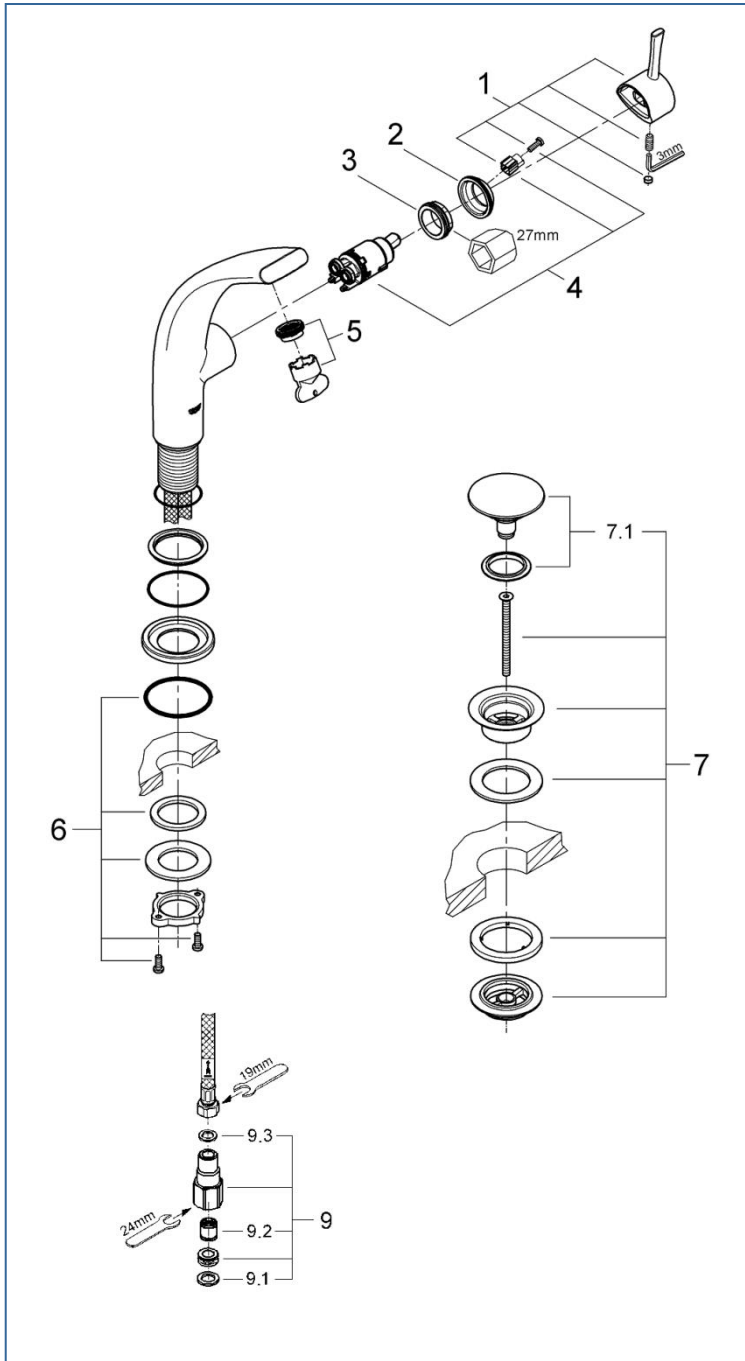

Ondus / Veris

3212500J

図番	名称	品番
1	オンドスレバー	※ 46626000
2	32251用化粧カバー	46581000
3	32251用止ナット	07419000
4	32251用セラミックカートリッジ	46580000
5	マウザー	※ 48009000
6	ヨーロディスク締付	46078000
7	排水金具	※ 65807000
7.1	ニップル	※ 45986000
9	接続アダプター-1/2"フレキ管用(1個)	12072N00
9.1	1/2"スーパーパッキン	FP-01
9.2	逆止弁 15MM	DW15
9.3	3/8"用スーパーパッキン	FP-10