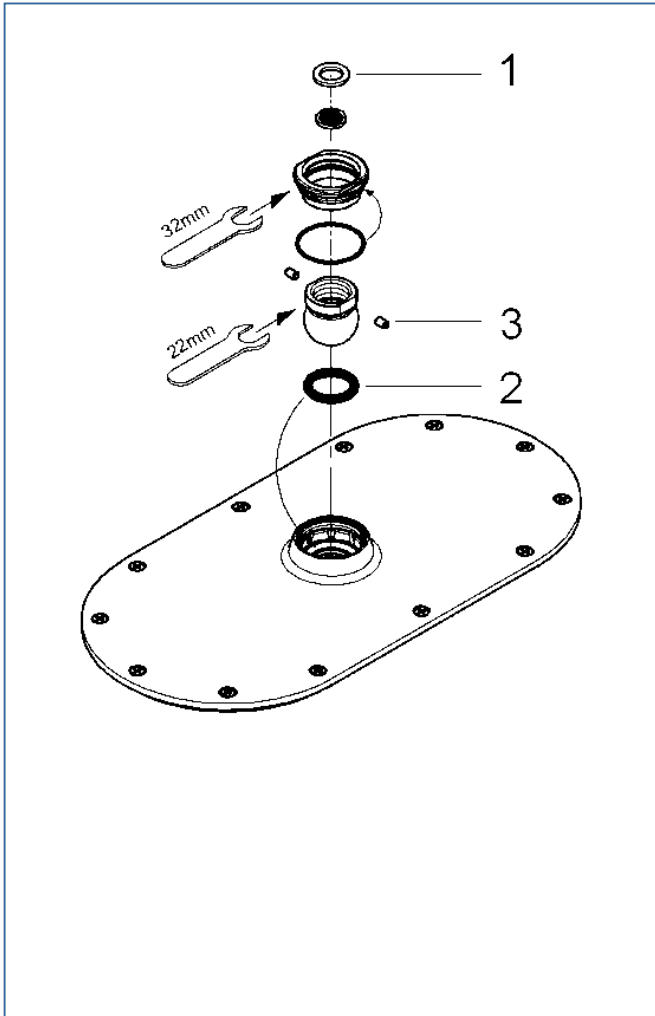

RAIN SHOWER

27 470 00J / 27 479 00J

図番	名称	品番
1	1/2 パッキン D=18.5 d=12 t=2	01 389 000
2	O リング D=20 d=4	00 012 031
3	固定ビス M4x6	

通常在庫になっていない部品、品切れになっている時は、受注後1ヶ月から2ヶ月あとの納入になります。