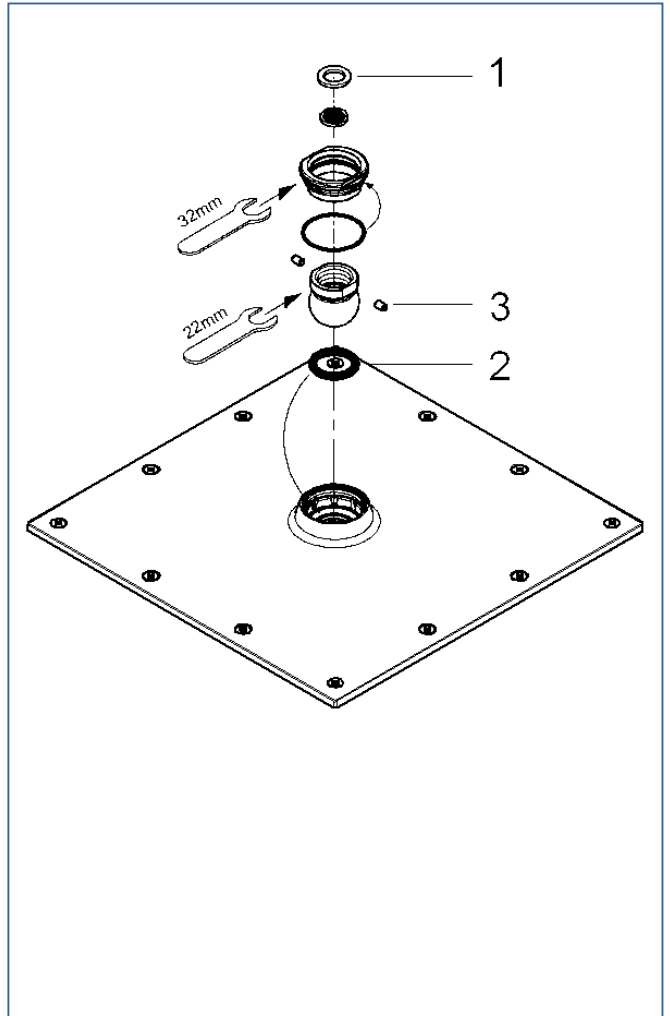

RAIN SHOWER

27 470 00J / 27 479 00J

図番	名称	品番
1	1/2 パッキン D=18.5 d=12 t=2	01 389 000
2	O リング D=20 d=4	00 012 031
3	固定ビス M4x6	

通常在庫になっていない部品、品切れになっている時は、受注後1ヶ月から2ヶ月あとの納入になります。