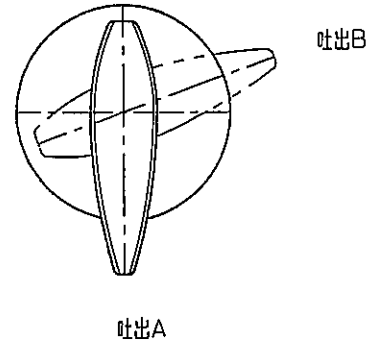

Jede Vervielfältigung, Verwertung oder Mitteilung an Dritte.
 Personen ist strafbar und wird gerichtlich verfolgt.

வரம்பலாக அனுமதிக்கப்படாத
 இவ் விவரத்தை அனுமதிக்கப்படாத

COMPANY グロ-エツャルン株式会社	APPROVED 青木	DRAWN 松本	SCALA 1/2	DETO 93-02-16	MATERIAL 別紙	REVISIONS 000	NAME シャワー 固定コマ式 2クI4 2イン PF 1/2	NUMBER 29 702	CODE
-------------------------	----------------	-------------	--------------	------------------	----------------	------------------	--	------------------	------