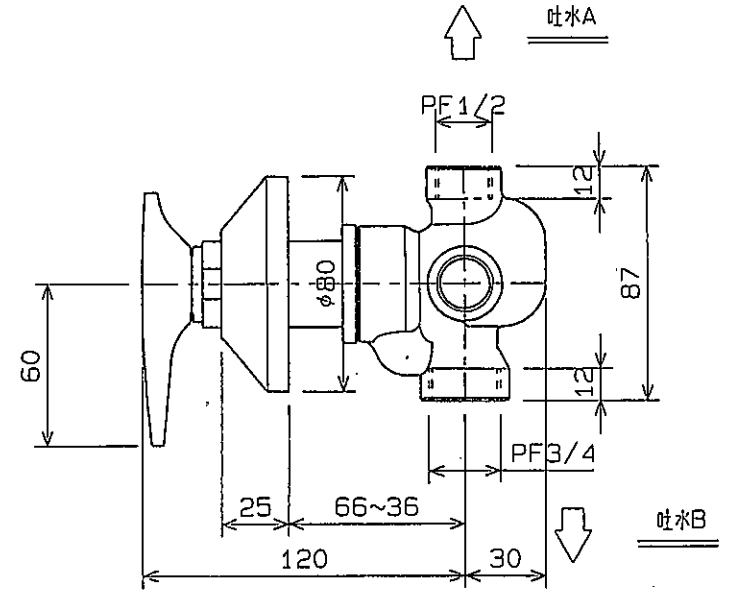

Jede Vervielfältigung, Verwertung oder Mitteilung an Dritte.
 Personen ist strafbar und wird gerichtlich verfolgt.

வரம்பலாக அனுமதிக்கப்படாத
 இவ் விவரத்தை அனுமதிக்கப்படாத

COMPANY グロ-エツャルン株式会社	APPROVED 青木	DRAWN 松本	SCALA 1/2	DETO 93-02-16	MATERIAL 別紙	REVISIONS 000	NAME シャワー 固定コマ式 2クI4 2イン PF 1/2	NUMBER 29 702	CODE
-------------------------	----------------	-------------	--------------	------------------	----------------	------------------	--	------------------	------