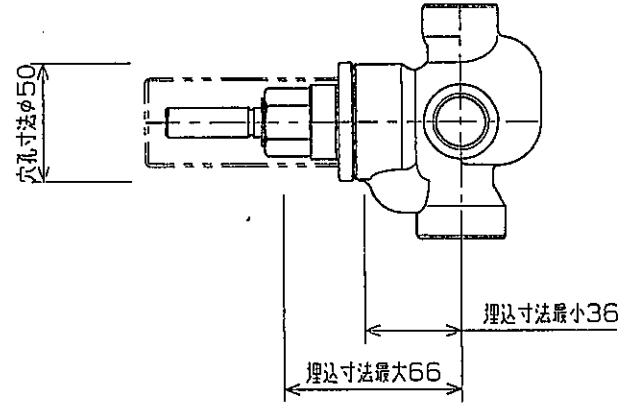

Jede Vervielfältigung, Verwertung oder Mitteilung an Dritte.
 Personen ist strafbar und wird gerichtlich verfolgt.

வரம்பலாக அனுமதிக்கப்படாத
 இவ் விவரத்தை அனுமதிக்கப்படாத

COMPANY グロ-エツャルン株式会社	APPROVED 青木	DRAWN 松本	SCALA 1/2	DETO 93-02-16	MATERIAL 別紙	REVISIONS 000	NAME シャワー 固定コマ式 2クI4 2イン PF 1/2	NUMBER 29 702	CODE
-------------------------	----------------	-------------	--------------	------------------	----------------	------------------	--	------------------	------