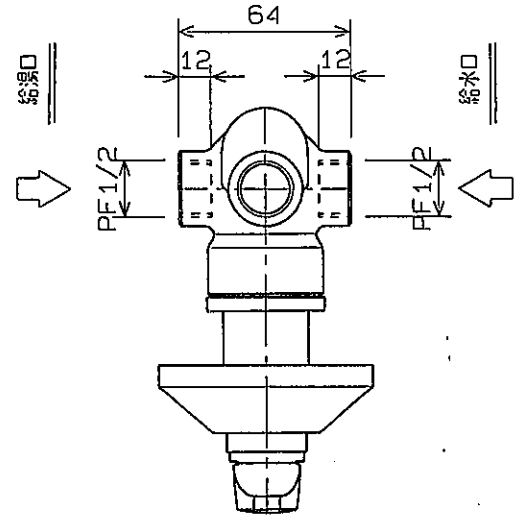

Jede Vervielfältigung, Verwertung oder Mitteilung an Dritte.
 Personen ist strafbar und wird gerichtlich verfolgt.

வரம்பலாக அனுமதிக்கப்படாத
 இவ் விவரத்தை அனுமதிக்கப்படாத

COMPANY グロ-エツャルン株式会社	APPROVED 青木	DRAWN 松本	SCALA 1/2	DETO 93-02-16	MATERIAL 別紙	REVISIONS 000	NAME シャワー 固定コマ式 2クI4 2イン PF 1/2	NUMBER 29 702	CODE
-------------------------	----------------	-------------	--------------	------------------	----------------	------------------	--	------------------	------