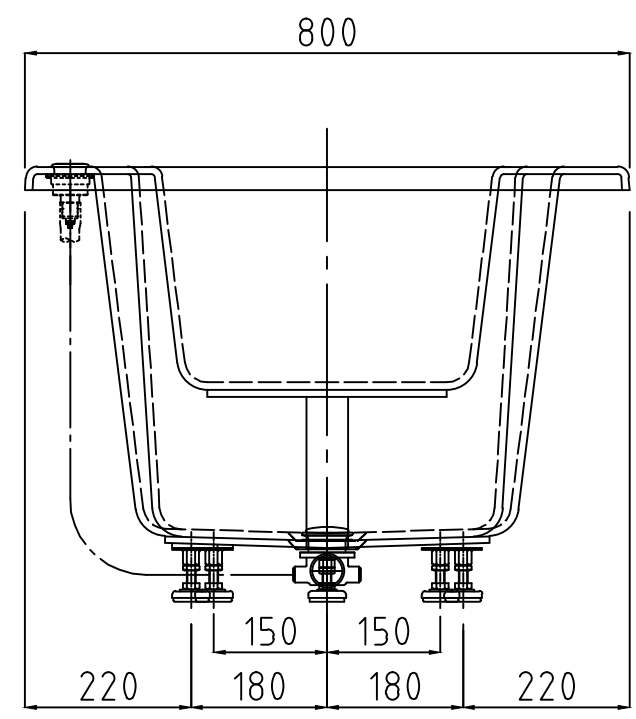

	数	備考
外形寸法	800x1500x575	
内法	600x1320x485	
本体	アクリル/FRA/白/0555L	
エプロン	なし	
排水金具	1 プッシュ式ポップアップ栓 30A横引き	SUS304/2L-09
アジャスター	5 SUS304	L-30:4 L-60:1
満水量	270L	
重量	40kg	

※オプションの握りバー(JPK52900)付の図面は別図となります

REVISION	CHANGE DAY	変更内容/REVISION CONTENTS	特記/NOTES
REVISION	0000.00.00	—	成形時の硬化収縮のため図面寸法より±10mmの寸法誤差が生じる場合があります
REVISION	0000.00.00	—	形状及び仕様は予告無く変更になる場合がございます
REVISION	0000.00.00	—	オプションの有無により取付部材位置が多少変更する場合があります
REVISION	0000.00.00	—	
REVISION	0000.00.00	—	

GROHE JAPAN COLLECTION						PRODUCT
APPROVAL						JPK 52300 / Mシリーズ 1500C R仕様
SELES	CHECK	DRAWING	DATE	SCALE	DRAWING No.	
			2016.04.01	1/10(A3)	JPK 52300-R001	

GROHE JAPAN COLLECTION						PRODUCT
APPROVAL						JPK 52300 / Mシリーズ 1500C R仕様
SELES	CHECK	DRAWING	DATE	SCALE	DRAWING No.	
			2016.04.01	1/10(A3)	JPK 52300-R001	