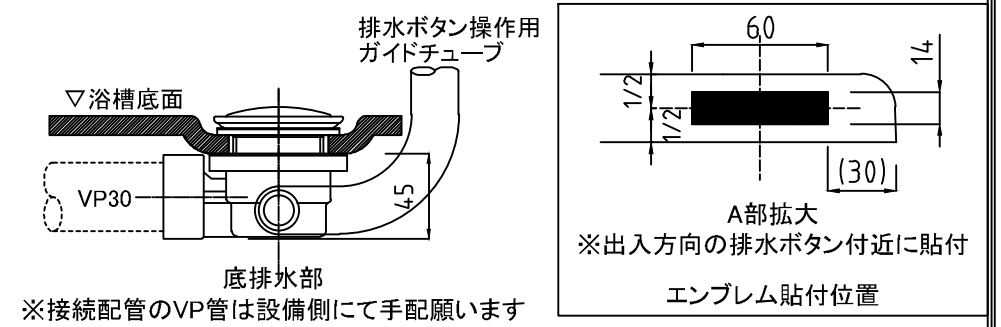

	数	備考
外形寸法	800x1500x575	
内法	600x1320x485	
本体	アクリル/FRA/白/0555L	
エプロン	なし	
排水金具	1 プッシュ式ポップアップ栓 30A横引き	SUS304/2L-09
アジャスター	5 SUS304	L-30:4 L-60:1
満水量	270L	
重量	40kg	

※オプションの握りバー(JPK52900)付の図面は別図となります

REVISION	CHANGE DAY	変更内容/REVISION CONTENTS	特記/NOTES
REVISION	0000.00.00	—	成形時の硬化収縮のため図面寸法より±10mmの寸法誤差が生じる場合があります
REVISION	0000.00.00	—	形状及び仕様は予告無く変更になる場合がございます
REVISION	0000.00.00	—	オプションの有無により取付部材位置が多少変更する場合があります
REVISION	0000.00.00	—	
REVISION	0000.00.00	—	

GROHE JAPAN COLLECTION						PRODUCT
APPROVAL						JPK 52300 / Mシリーズ 1500C R仕様
SELES	CHECK	DRAWING	DATE	SCALE	DRAWING No.	
			2016.04.01	1/10(A3)	JPK 52300-R001	

GROHE JAPAN COLLECTION						PRODUCT
APPROVAL						JPK 52300 / Mシリーズ 1500C R仕様
SELES	CHECK	DRAWING	DATE	SCALE	DRAWING No.	
			2016.04.01	1/10(A3)	JPK 52300-R001	