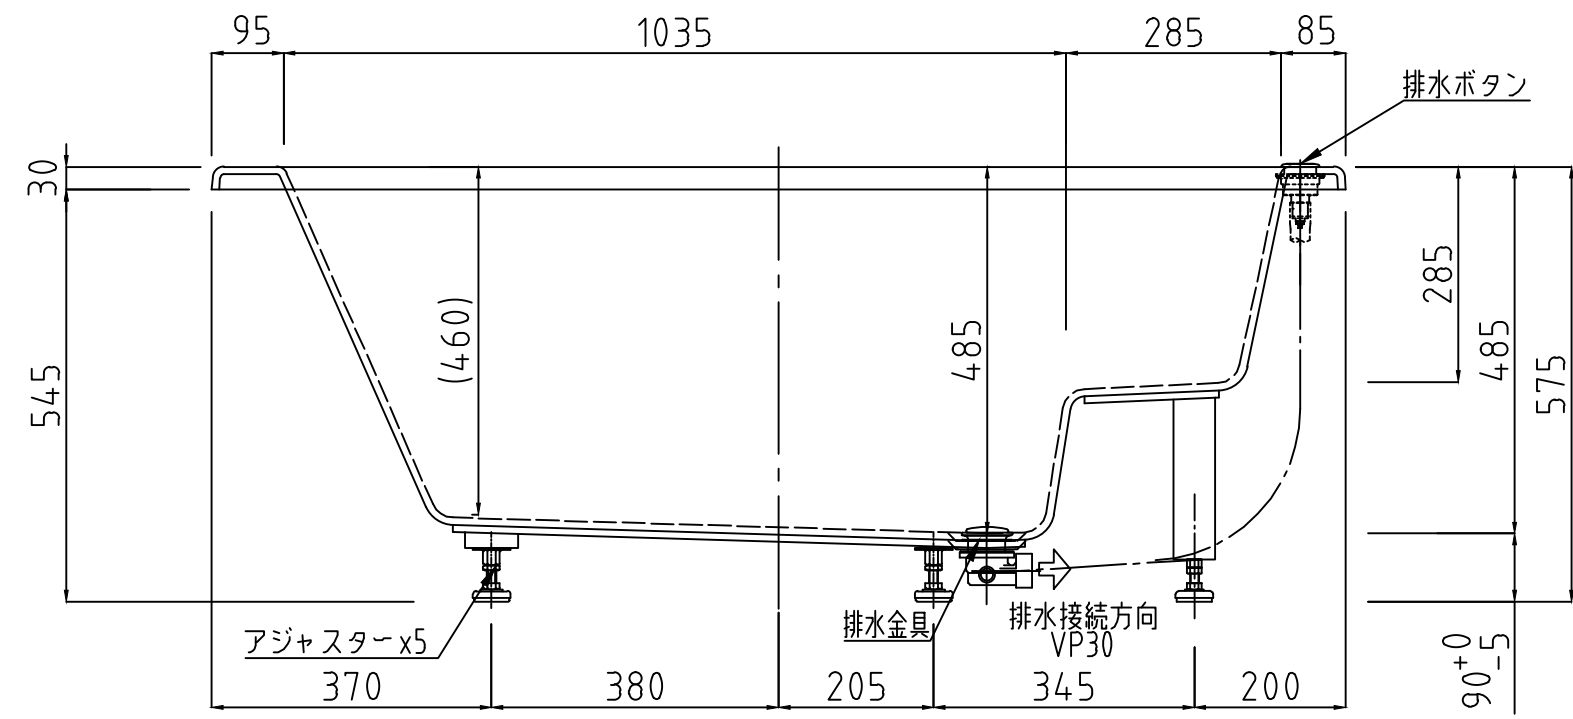

	数	備考
外形寸法	800x1500x575	
内法	600x1320x485	
本体	アクリル/FRA/白/0555L	
エプロン	なし	
排水金具	1 プッシュ式ポップアップ栓 30A横引き	SUS304/2L-09
アジャスター	5 SUS304	L-30:4 L-60:1
満水量	270L	
重量	40kg	

※オプションの握りバー(JPK52900)付の図面は別図となります

REVISION	CHANGE DAY	変更内容/REVISION CONTENTS	特記/NOTES
REVISION	0000.00.00	—	成形時の硬化収縮のため図面寸法より±10mmの寸法誤差が生じる場合があります
REVISION	0000.00.00	—	形状及び仕様は予告無く変更になる場合がございます
REVISION	0000.00.00	—	オプションの有無により取付部材位置が多少変更する場合があります
REVISION	0000.00.00	—	
REVISION	0000.00.00	—	

GROHE JAPAN COLLECTION						PRODUCT
APPROVAL						JPK 52300 / Mシリーズ 1500C R仕様
SELES	CHECK	DRAWING	DATE	SCALE	DRAWING No.	
			2016.04.01	1/10(A3)	JPK 52300-R001	

GROHE JAPAN COLLECTION						PRODUCT
APPROVAL						JPK 52300 / Mシリーズ 1500C R仕様
SELES	CHECK	DRAWING	DATE	SCALE	DRAWING No.	
			2016.04.01	1/10(A3)	JPK 52300-R001	