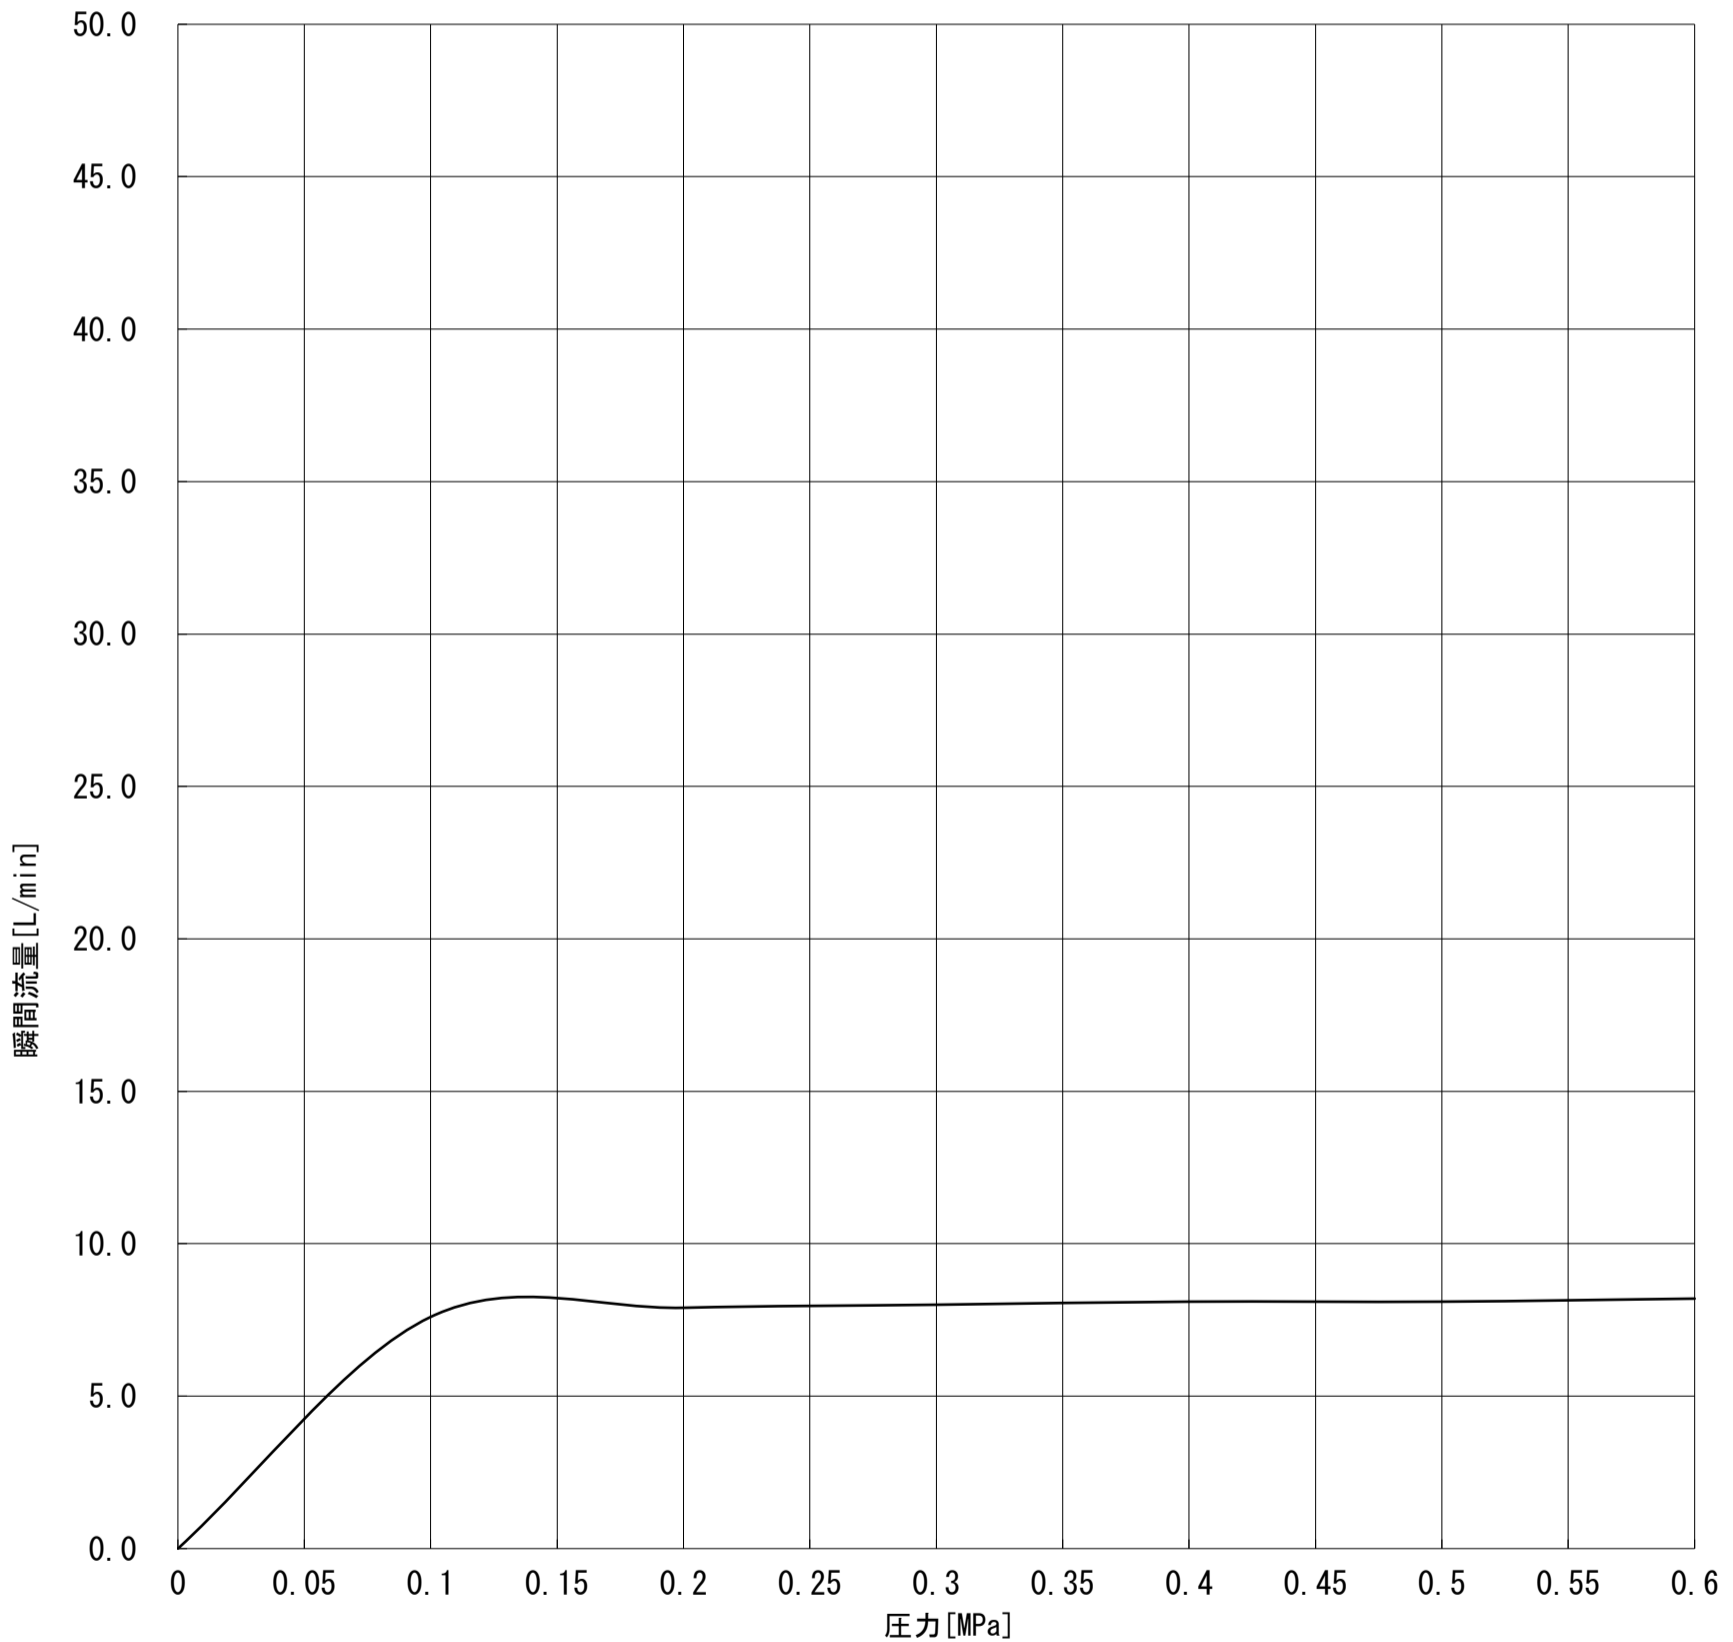

GROHE

2606600J_26066DC0J_26066AL0J_26066GN0J_26066DL0J RAINSHOWER COSMOPOLITAN 310

MPa	0	0.1	0.2	0.3	0.4	0.5	0.6
Q/min	0.0	7.6	7.9	8.0	8.1	8.1	8.2

グローエジャパン株式会社

2023年9月

仕様を変更する場合がありますので流量が変わることをご了承ください。
構造、機能が類似している商品は測定しておりません。±5%程度の誤差がある可能性があります。
圧力は器具直前の動水圧力で測定しております。元圧は配管抵抗を考慮して高めに設定してください。