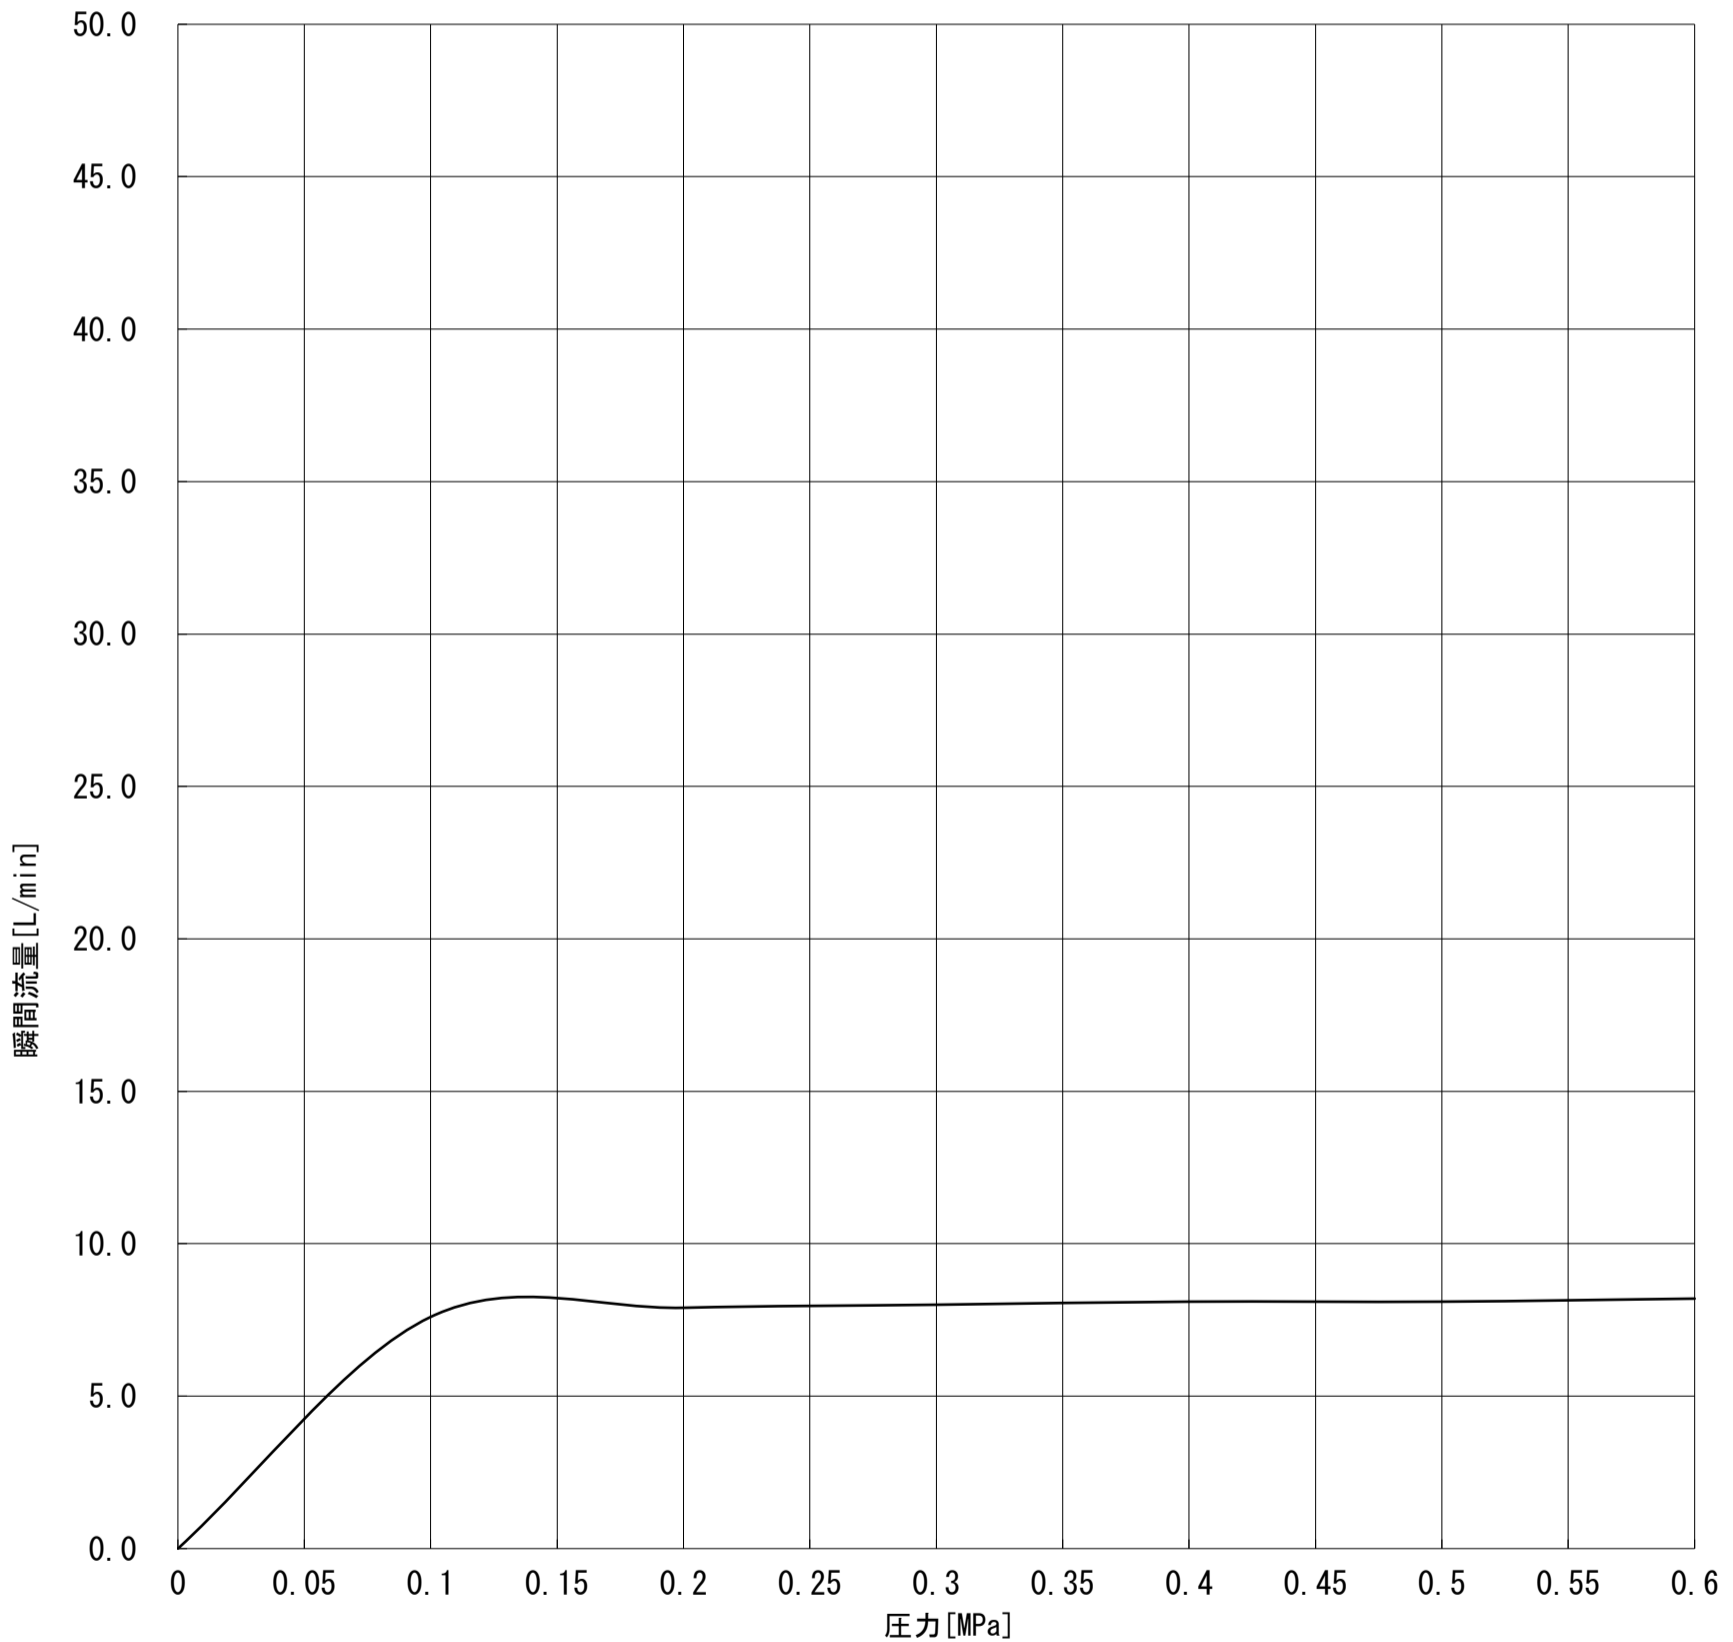

GROHE

2606700J_26067DC0J_26067AL0J_26067GN0J_26067DL0J RAINSHOWER COSMOPOLITAN 310

MPa						
0	0.1	0.2	0.3	0.4	0.5	0.6
0.0	7.6	7.9	8.0	8.1	8.1	8.2
ℓ/min						

グローエジャパン株式会社

2023年9月

仕様を変更する場合がありますので流量が変わることをご了承ください。
構造、機能が類似している商品は測定しておりません。±5%程度の誤差がある可能性があります。
圧力は器具直前の動水圧力で測定しております。元圧は配管抵抗を考慮して高めに設定してください。