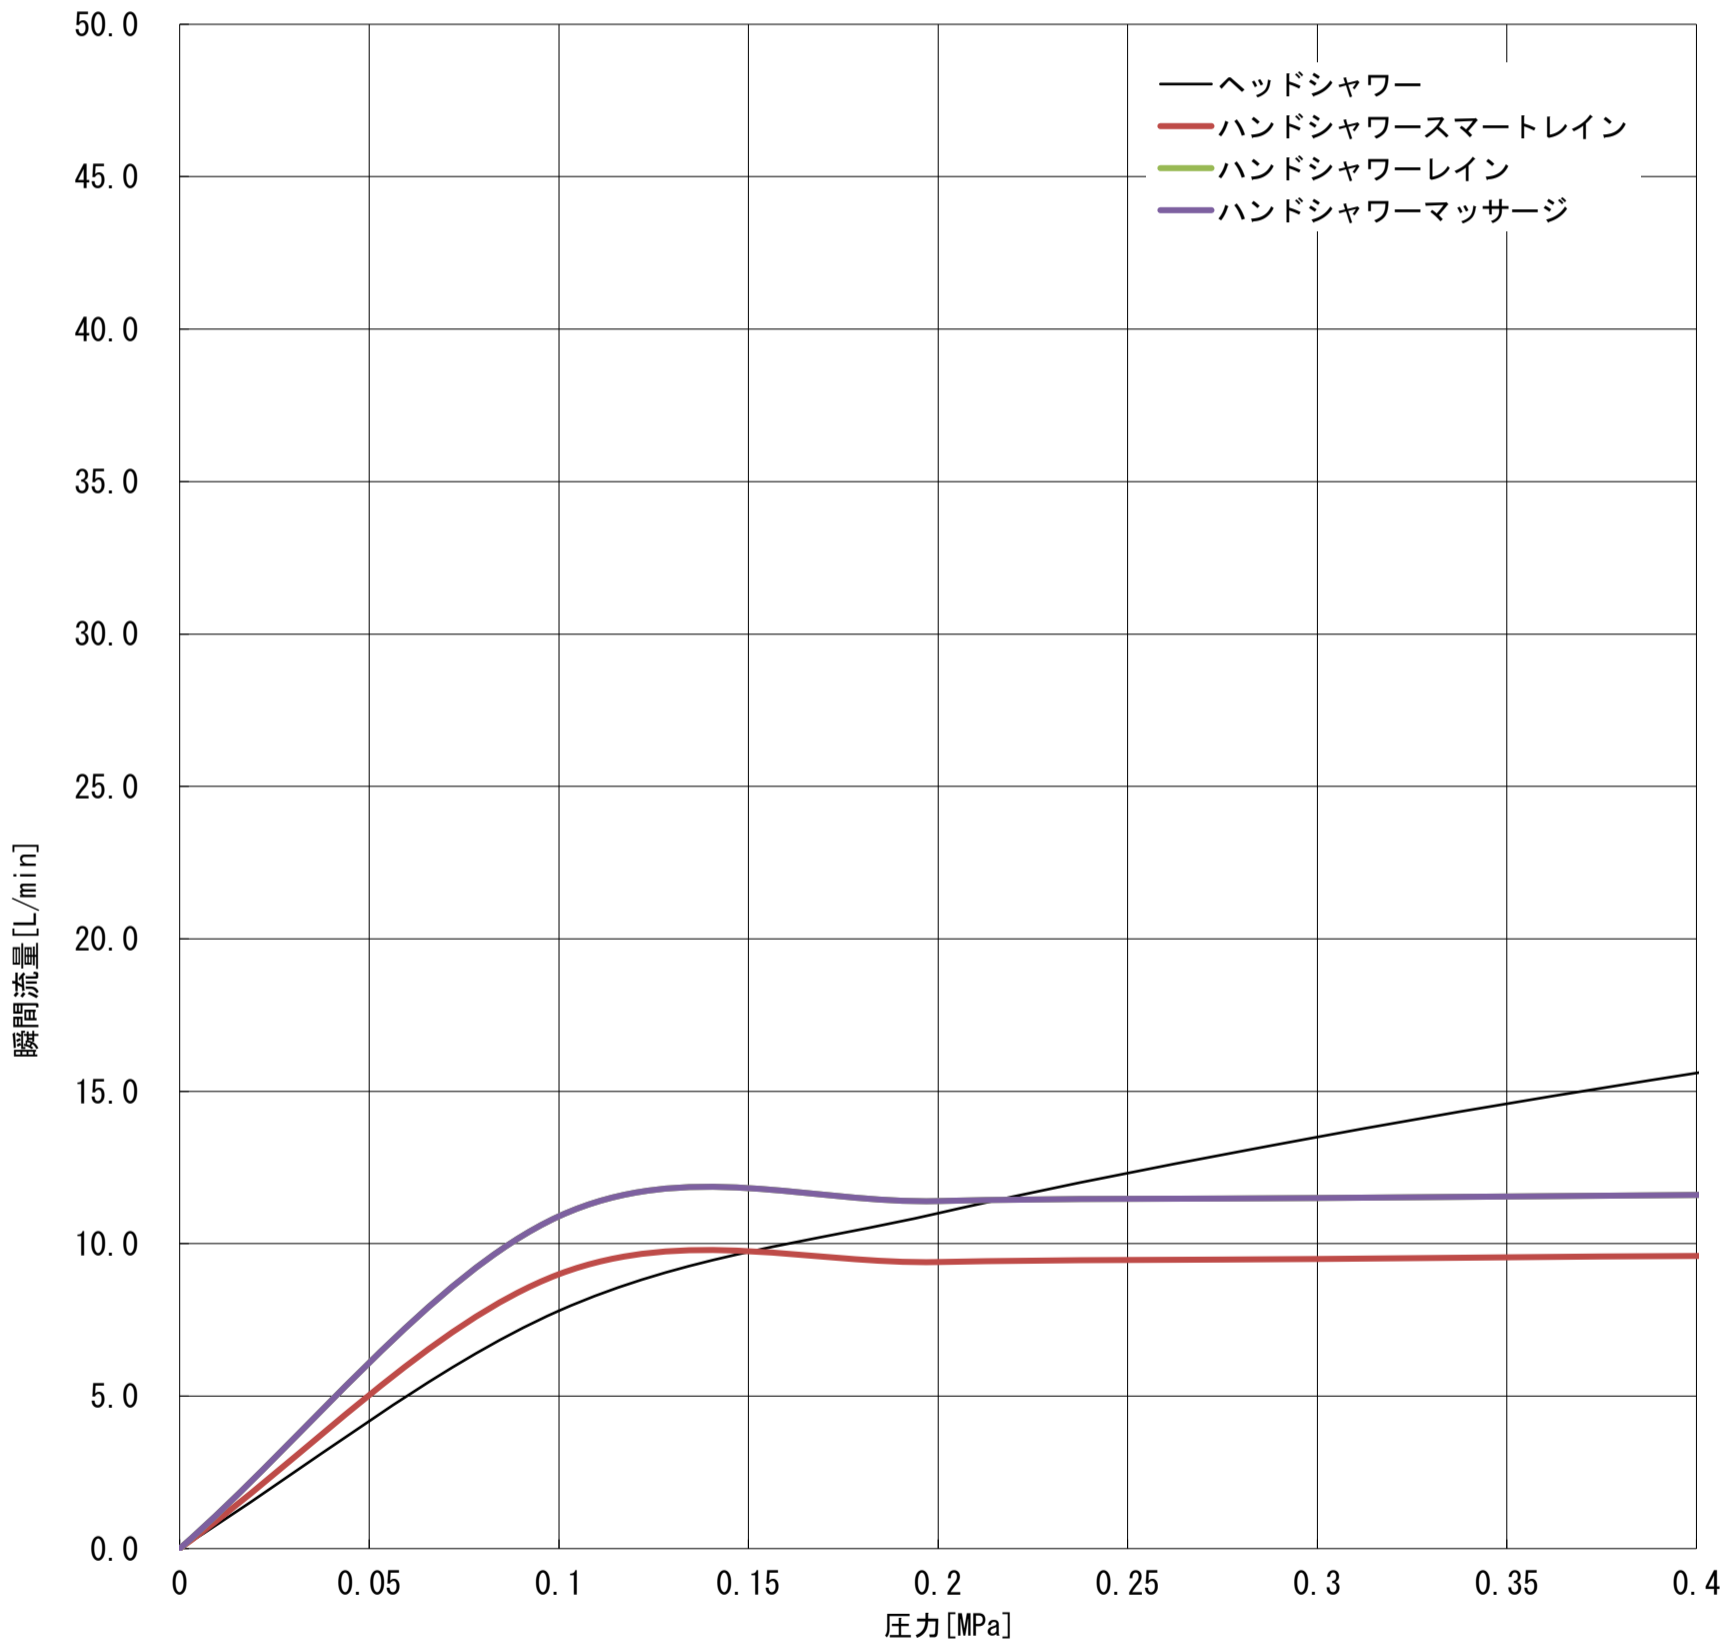

GROHE

26075DC0J_26075AL0J_26075GN0J_26075DL0J

Euphoria System 310

	MPa						
	0	0.1	0.2	0.3	0.4	0.5	0.6
ヘッドシャワー	0.0	7.8	11.0	13.5	15.6	17.4	19.1
ハンドシャワースマートレイン	0.0	9.0	9.4	9.5	9.6	9.6	9.7
ハンドシャワーレイン	0.0	10.9	11.4	11.5	11.6	11.7	11.7
ハンドシャワーマッサージ	0.0	10.9	11.4	11.5	11.6	11.7	11.7

ℓ/min

グローエジャパン株式会社

2023年9月

仕様を変更する場合がありますので流量が変わることをご了承ください。
構造、機能が類似している商品は測定しておりません。±5%程度の誤差がある可能性があります。
圧力は器具直前の動水圧力で測定しております。元圧は配管抵抗を考慮して高めに設定してください。