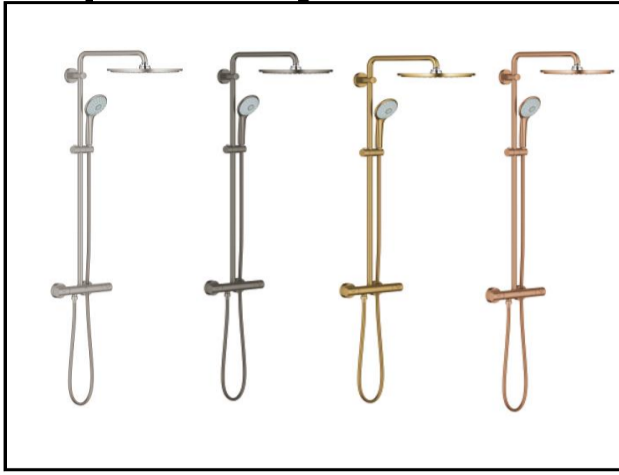

GROHE

26075DC0J_26075AL0J_26075GN0J_26075DL0J

Euphoria System 310

	MPa						
	0	0.1	0.2	0.3	0.4	0.5	0.6
ヘッドシャワー	0.0	7.8	11.0	13.5	15.6	17.4	19.1
ハンドシャワースマートレイン	0.0	9.0	9.4	9.5	9.6	9.6	9.7
ハンドシャワーレイン	0.0	10.9	11.4	11.5	11.6	11.7	11.7
ハンドシャワーマッサージ	0.0	10.9	11.4	11.5	11.6	11.7	11.7