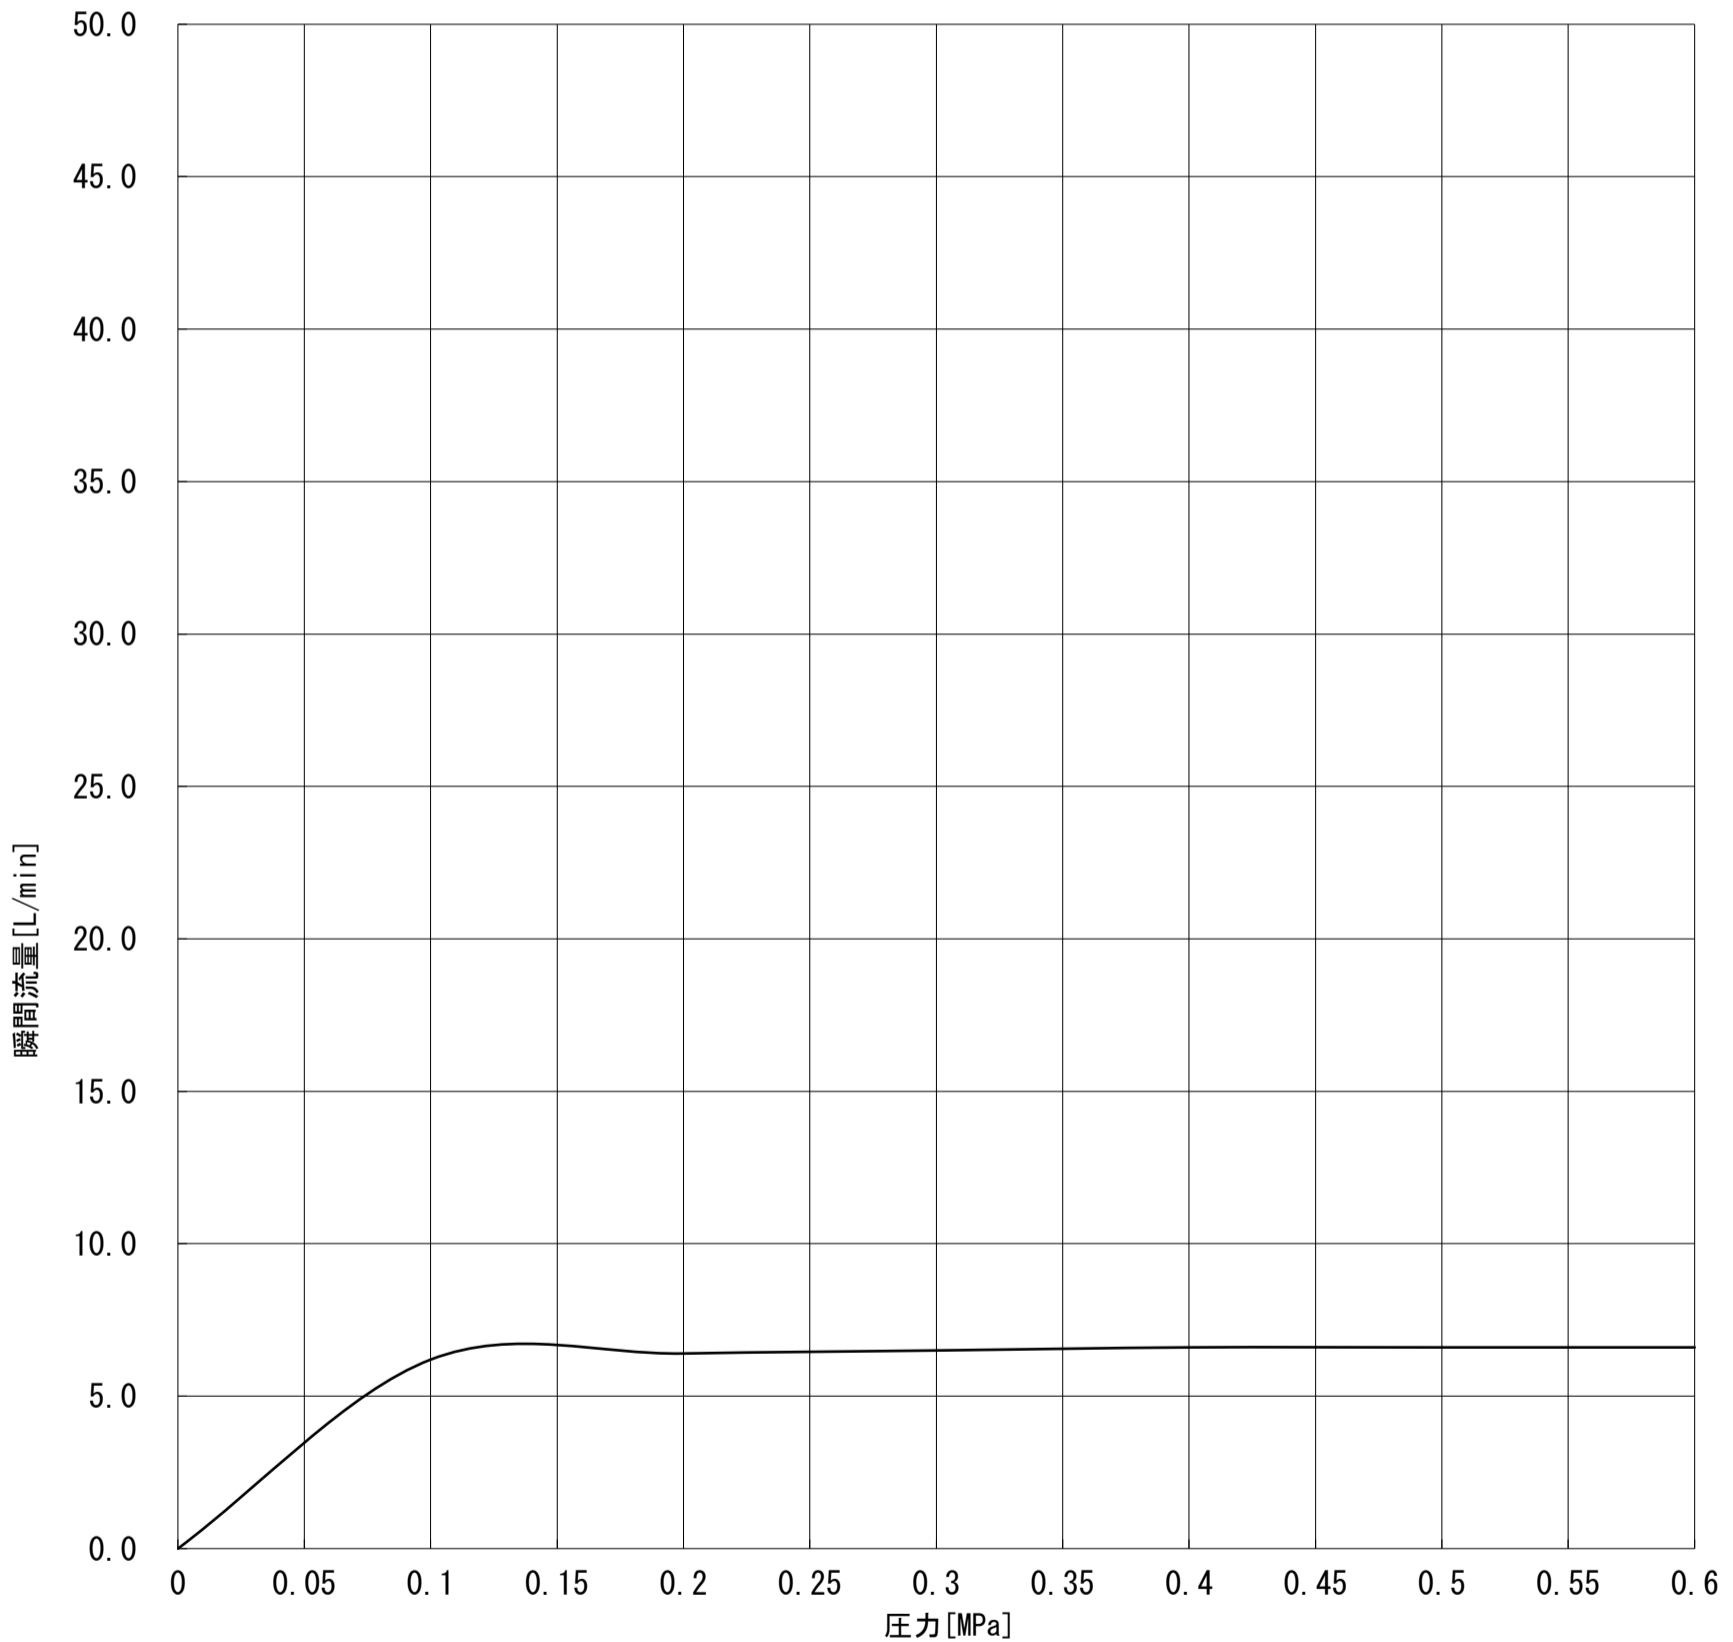

GROHE

26465DC0J_26465AL0J_26465GN0J_26465DL0J
RAINSHOWER AQUA

MPa						
0	0.1	0.2	0.3	0.4	0.5	0.6
0.0	6.2	6.4	6.5	6.6	6.6	6.6
ℓ/min						

グローエジャパン株式会社

2023年9月

仕様を変更する場合がありますので流量が変わることをご了承ください。
構造、機能が類似している商品は測定しておりません。±5%程度の誤差がある可能性があります。
圧力は器具直前の動水圧力で測定しております。元圧は配管抵抗を考慮して高めに設定してください。