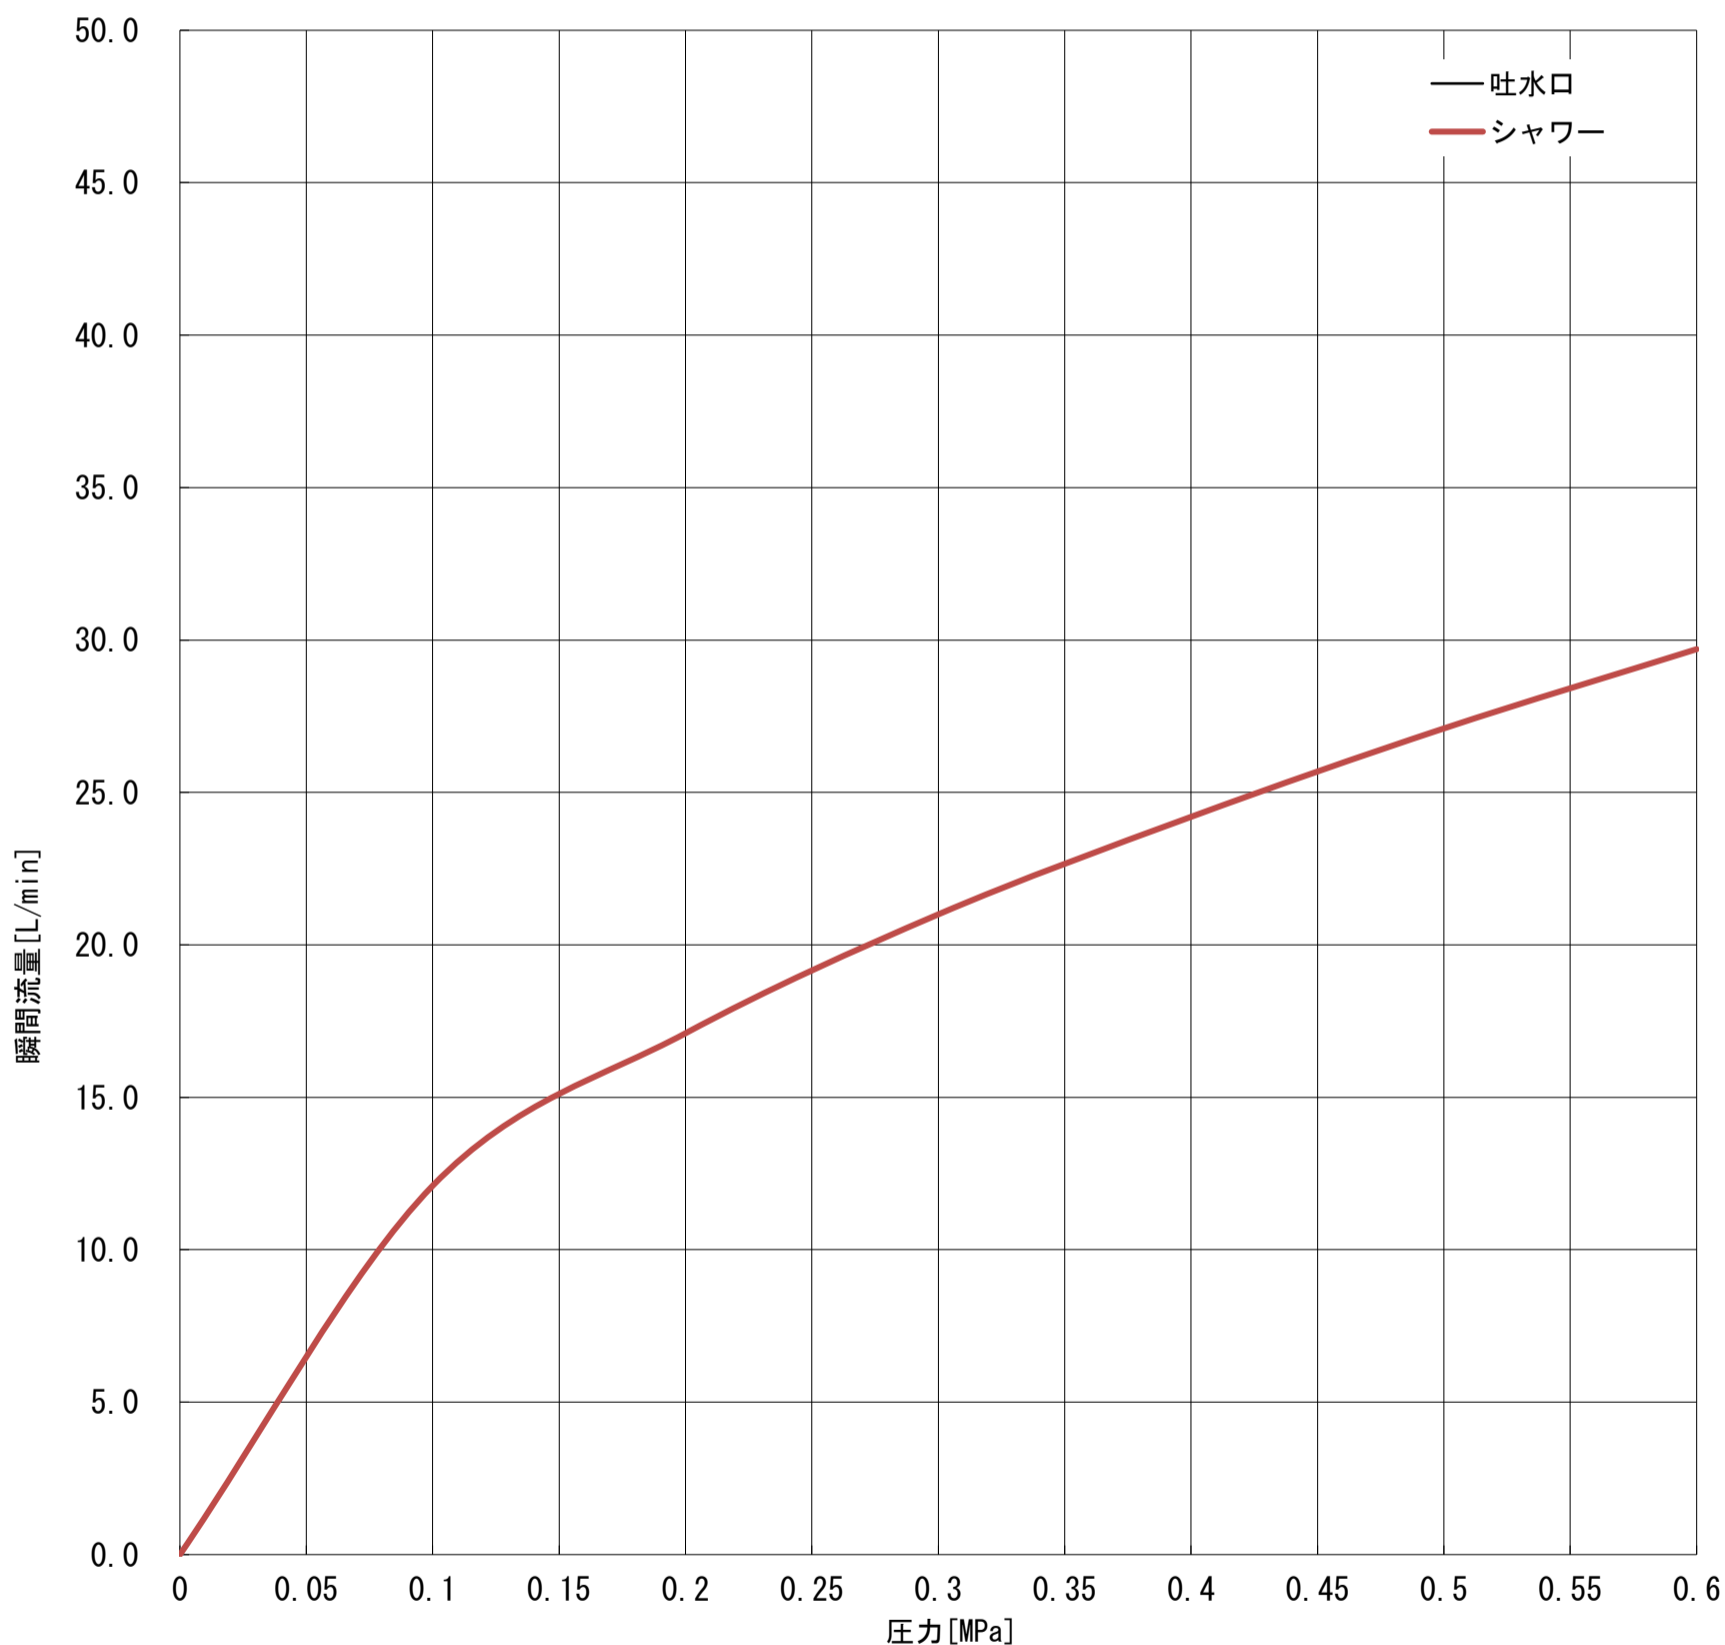

GROHE

JP268901_33624DC1J_33624AL1J_33624GN1J_33624DL1J
ESSENCE

	MPa						
	0	0.1	0.2	0.3	0.4	0.5	0.6
吐水口	0.0	12.1	17.1	21.0	24.2	27.1	29.7
シャワー	0.0	12.1	17.1	21.0	24.2	27.1	29.7

ℓ/min

グローエジャパン株式会社

2023年9月

仕様を変更する場合がありますので流量が変わることをご了承ください。
構造、機能が類似している商品は測定しておりません。±5%程度の誤差がある可能性があります。
圧力は器具直前の動水圧力で測定しております。元圧は配管抵抗を考慮して高めに設定してください。