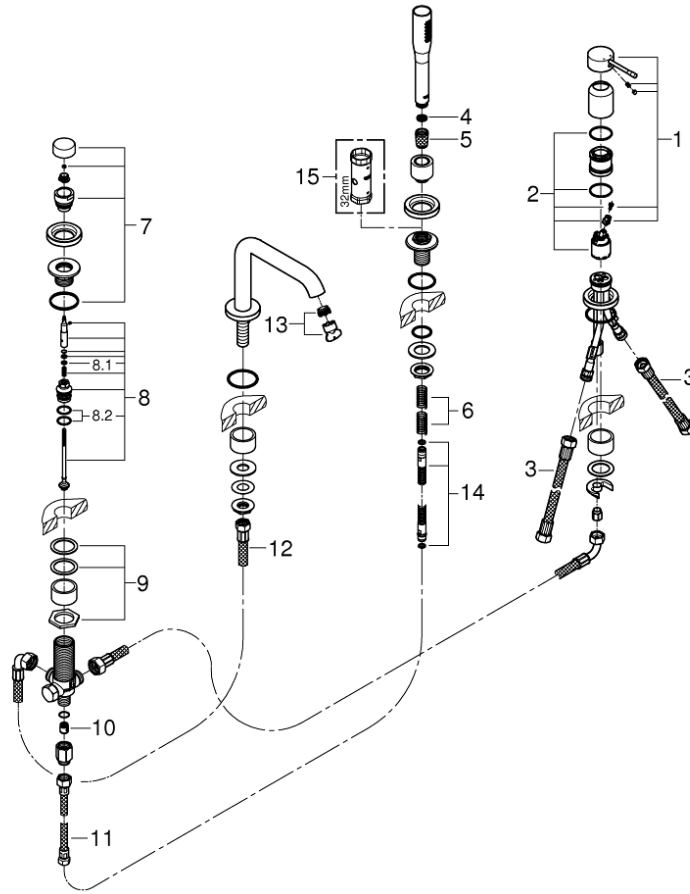

ESSENCE

19578DC1J

| 図番 | 名称 | 品番 |
|-----|--------------------------------|------------|
| 1 | エッセンスシングルバス・洗面用レバーDC | ※ 46916DC0 |
| 2 | セラミックカードリッジシングルレバー・キッチン・洗面混合栓用 | 46374000 |
| 3 | 19373用給水・給湯用接続ホース | ※ 07227000 |
| 4 | RELEXAPLUS用ストレーナー | 1126300U |
| 5 | ATRIO 19144用ニップルDC | ※ 08864DC0 |
| 6 | 圧縮ばね | 設定なし |
| 7 | 19578DC1用切替化粧部 | ※ 46721DC0 |
| 8 | 25065用切換弁セット | 45443000 |
| 8.1 | 34404(53番)用Oリング | 01283000 |
| 8.2 | Oリング | ※ 0120500M |

| 図番 | 名称 | 品番 |
|----|---------------------|------------|
| 9 | デッキバス用バルブ締付セット | 45444000 |
| 10 | 逆止弁15MM | DW15 |
| 11 | 33339用シャワー接続ホース | 07300000 |
| 12 | ヴェリスデッキバスシャワー用接続ホース | ※ 48018000 |
| 13 | ESSENCEバスシャワー口金工具付 | 13926000 |
| 14 | M15xM15x2Mシャワーホース | 28146000 |
| 15 | 34213用サーモ工具 | 19332000 |

注1) ※印は受注発注品となります。

2) ご発注時に品切れの部品は、ドイツ本国の在庫状況により受注後1~2ヶ月後の納入になる場合もあります。