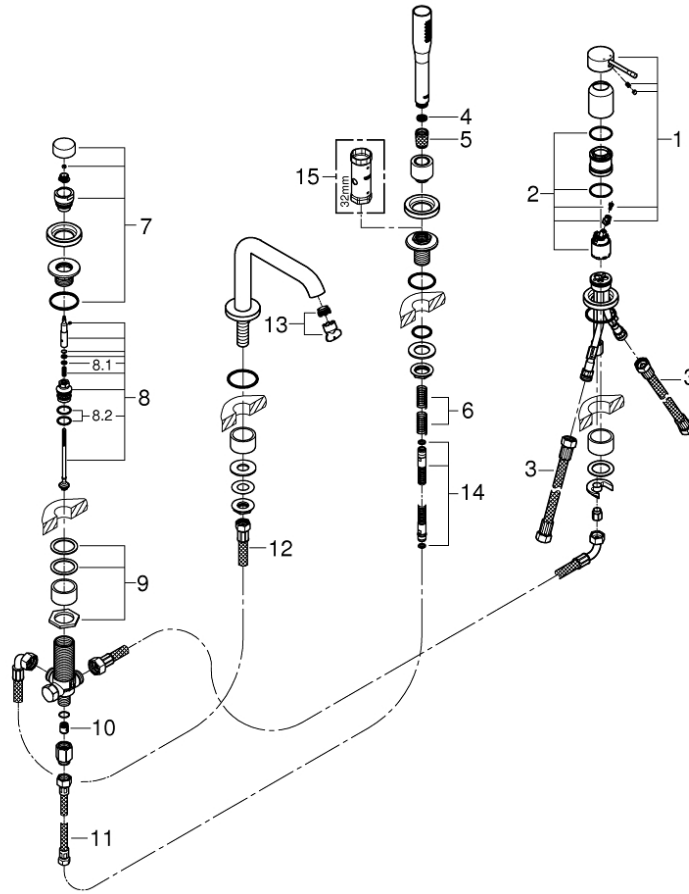

ESSENCE

19578DL1J

図番	名称	品番
1	エッセンスシングルバス・洗面用レバーDL	※ 46916DL0
2	セラミックカートリッジシングルレバーキッチン・洗面混合栓用	46374000
3	19373用給水・給湯用接続ホース	※ 07227000
4	RELEXAPLUS用ストレーナー	1126300U
5	ATRIO19144用ニップルDL	設定なし
6	圧縮ばね	設定なし
7	19578AL1用切替化粧部DL	設定なし
8	25065用切換弁セット	45443000
8.1	34404(53番)用リング	01283000
8.2	オリング	※ 0120500M

図番	名称	品番
9	デッキバス用ハーフ締付セット	45444000
10	逆止弁15MM	DW15
11	33339用シャワー接続ホース	07300000
12	ヴェリスデッキバスシャワー用接続ホース	※ 48018000
13	ESSENCEバスシャワー口金工具付	13926000
14	M15xM15x2Mシャワーホース	28146000
15	34213用サーモ工具	19332000

注1) ※印は受注発注品となります。

2) ご発注時に品切れの部品は、ドイツ本国の在庫状況により受注後1~2ヶ月後の納入になる場合もあります。