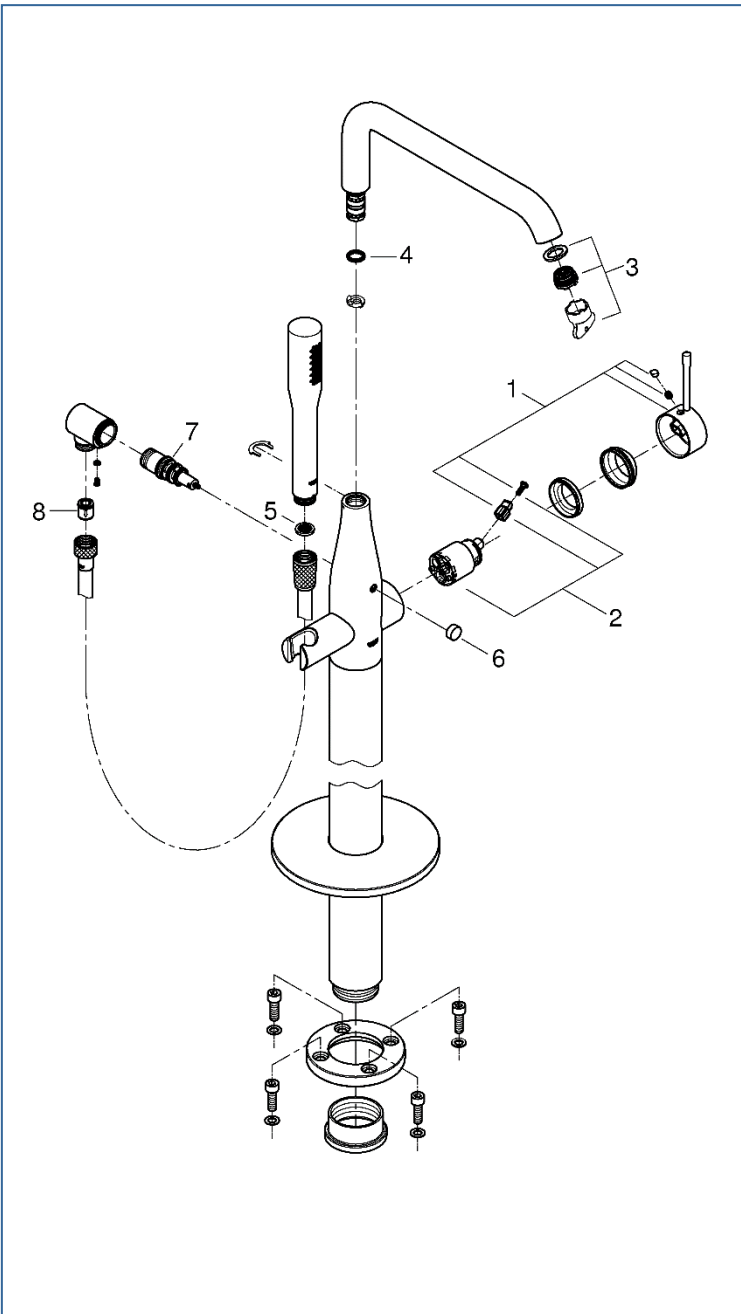

ESSENCE

2349110J

図番	名称	品番
1	33624001用レバー	46916000
2	セラミックカートリッジシングルレバーキッチン・洗面混合栓用	46374000
3	ESSENCEバスシャワー口金工具付	13926000
4	吐水口用リング	01285000
5	ストレーナー付きパッキン	※ 07002000
6	アトリオ2018切替ノブ	※ 64989000
7	25085用切換弁	65655000
8	逆止弁15MM	DW15

埋込本体部は 4598410J を参照ください。

注1) ※印は受注発注品となります。

2) ご発注時に品切れの部品は、ドイツ本国の在庫状況により受注後1~2ヶ月後の納入になる場合もあります。