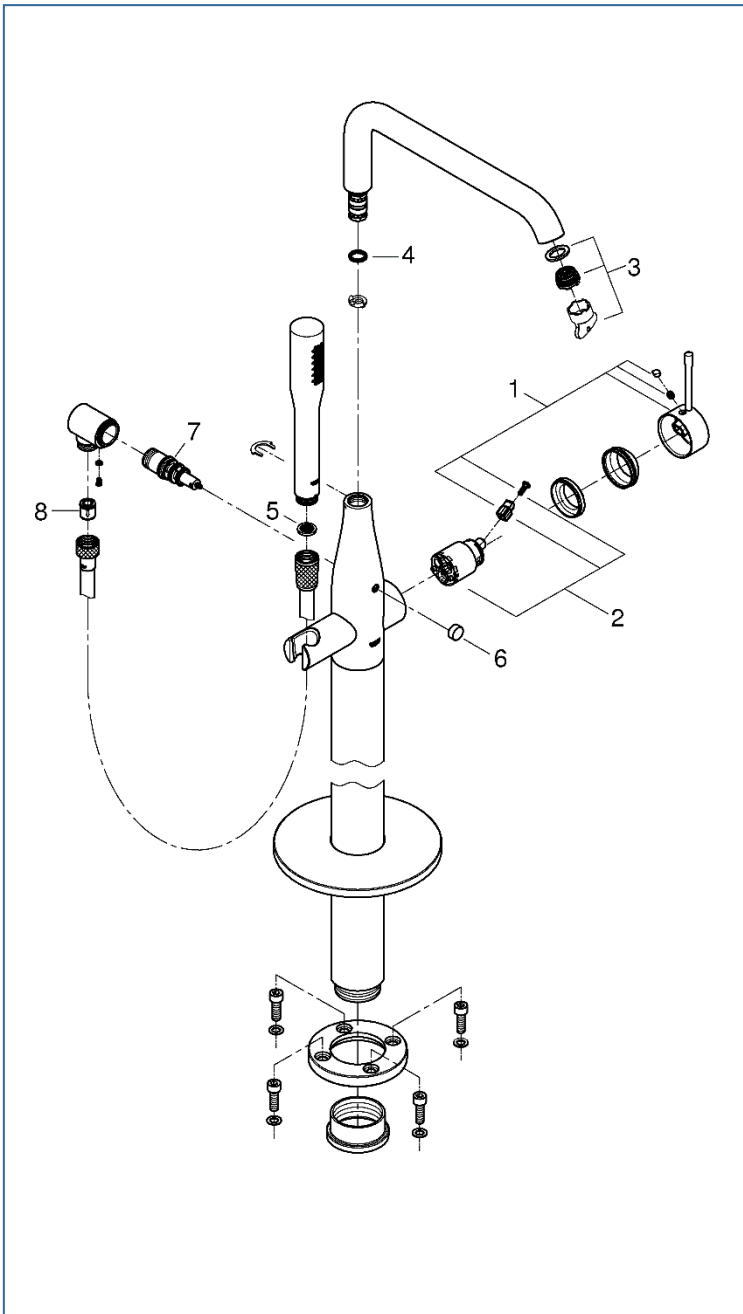

ESSENCE

23491AL1J

図番	名称	品番
1	エッセンスシングルバス・洗面用レバーAL	※ 46916AL0
2	セラミックカートリッジシングルレバーキッチン・洗面混合栓用	46374000
3	ESSENCEバスシャワー口金工具付	13926000
4	吐水口用Oリング	01285000
5	ストレーナー付きパッキン	※ 07002000
6	アトリオ2018切替ノブAL	※ 64989AL0
7	ダイバーターAL	※ 65655AL0
8	逆止弁15MM	DW15

埋込本体部は 4598410J を参照ください。

注1) ※印は受注発注品となります。

2) ご発注時に品切れの部品は、ドイツ本国の在庫状況により受注後1~2ヶ月後の納入になる場合もあります。