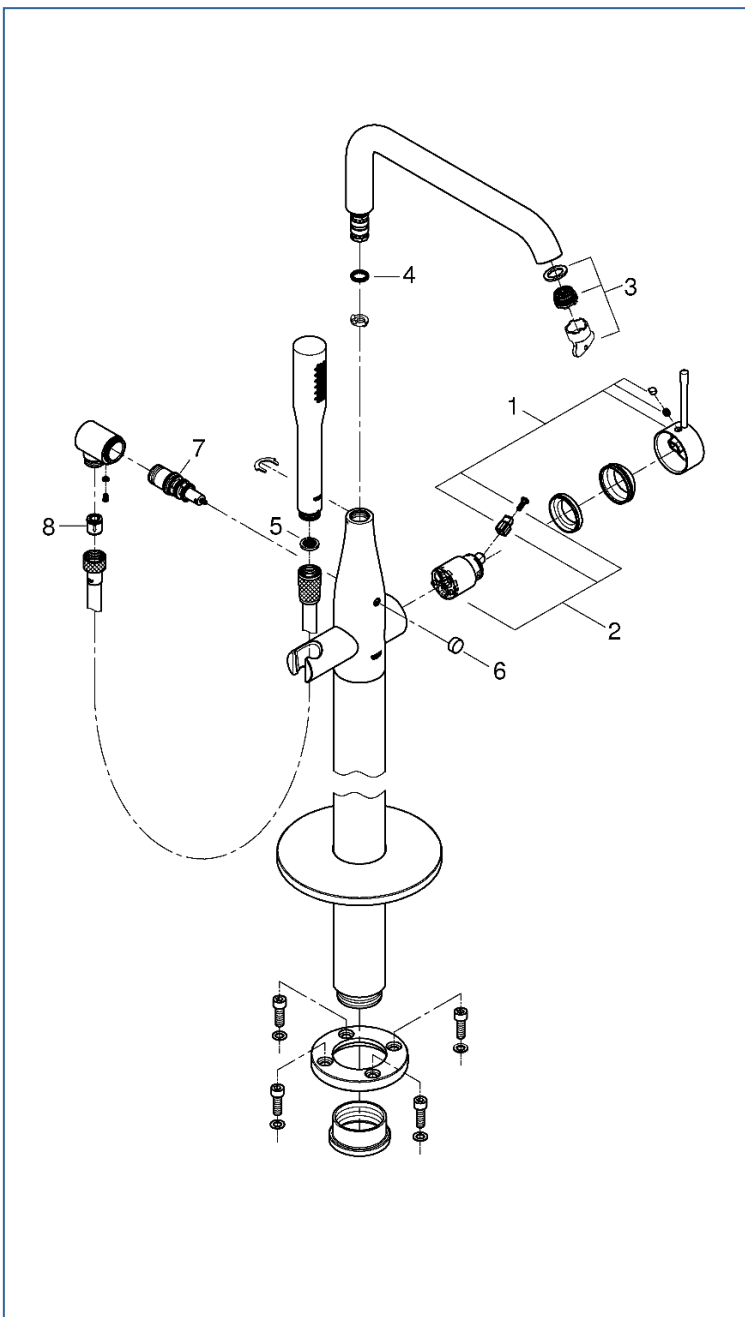

ESSENCE

23491DC1J

図番	名称	品番
1	エッセンスシングルバス・洗面用レバーDC	※ 46916DC0
2	セラミックカートリッジシングルバーキッチン・洗面混合栓用	46374000
3	ESSENCEバスシャワー口金工具付	13926000
4	吐水口用Oリング	01285000
5	ストレーナー付きパッキン	※ 07002000
6	アトリオ2018切替ノブDC	※ 64989DC0
7	ダイバーターDC	※ 65655DC0
8	逆止弁15MM	DW15

埋込本体部は 4598410J を参照ください。

注1) ※印は受注発注品となります。

2) ご発注時に品切れの部品は、ドイツ本国の在庫状況により受注後1~2ヶ月後の納入になる場合もあります。