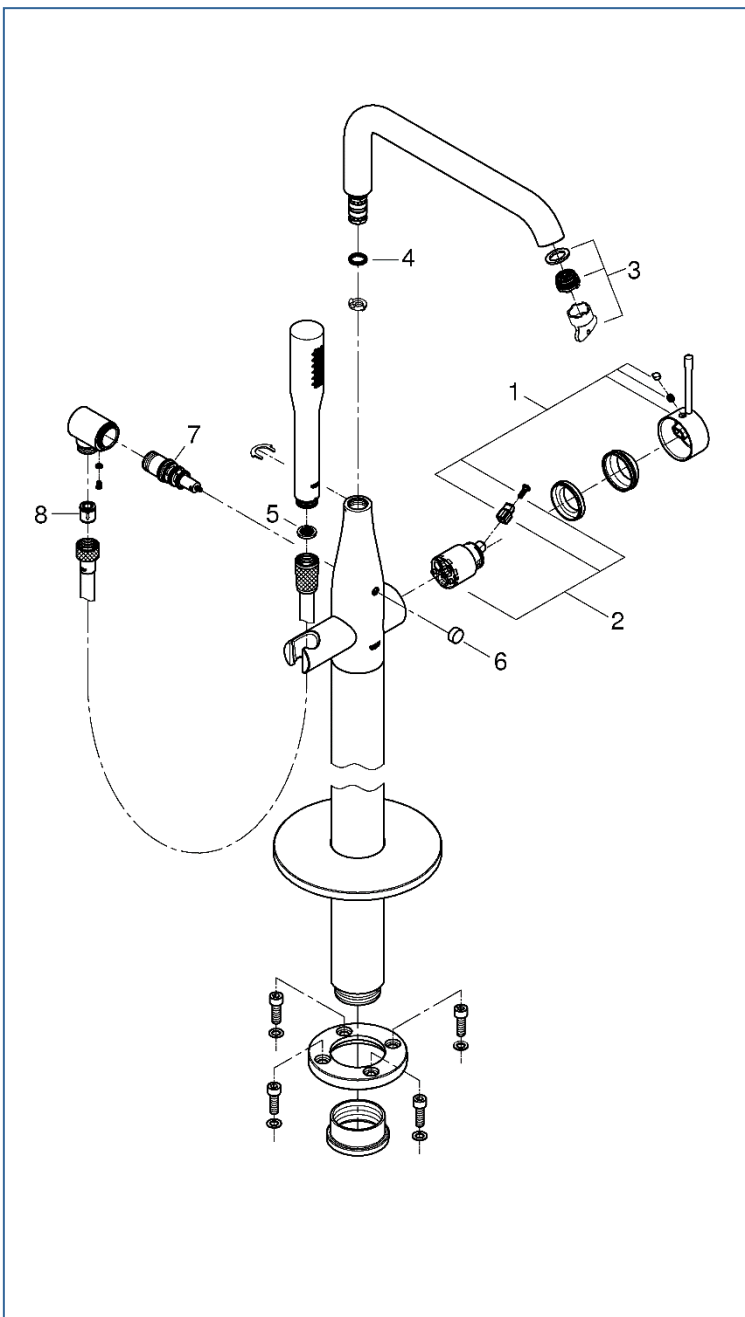

ESSENCE

23491DL1J

図番	名称	品番
1	エッセンスシングルバス・洗面用レバー-DL	※ 46916DL0
2	セラミックカートリッジシングルレバー・キッチン・洗面混合栓用	46374000
3	ESSENCEバスシャワー口金工具付	13926000
4	吐水口用Oリング	01285000
5	ストレーナー付きパッキン	※ 07002000
6	アトリオ2018切替ノブDL	設定なし
7	ダイバーター-DL	設定なし
8	逆止弁15MM	DW15

埋込本体部は 4598410J を参照ください。

注1) ※印は受注発注品となります。

2) ご発注時に品切れの部品は、ドイツ本国の在庫状況により受注後1~2ヶ月後の納入になる場合もあります。